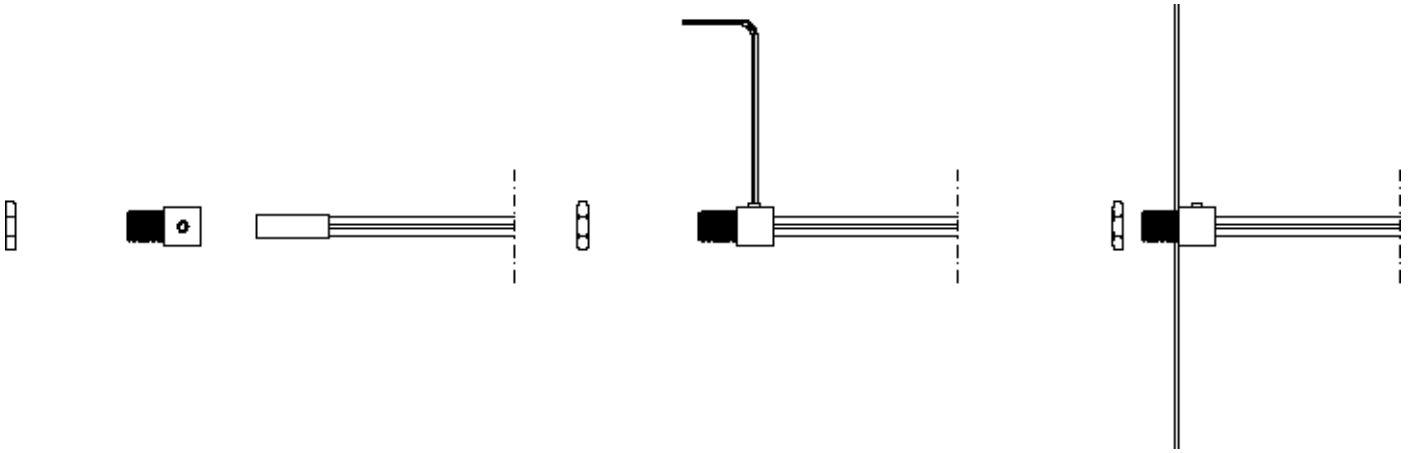

Cariitti

Cariitti Oy
www.cariitti.com

Subject to change.