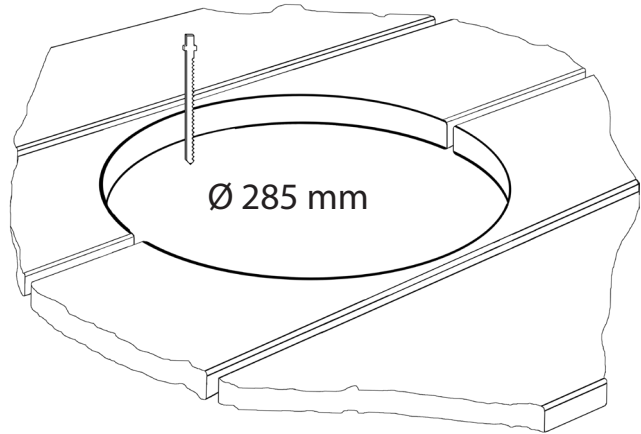

*Cariitti*

IB 320 LED

1545200  
1545220  
1545221

1

2

← MAX. h= 100 cm →

3