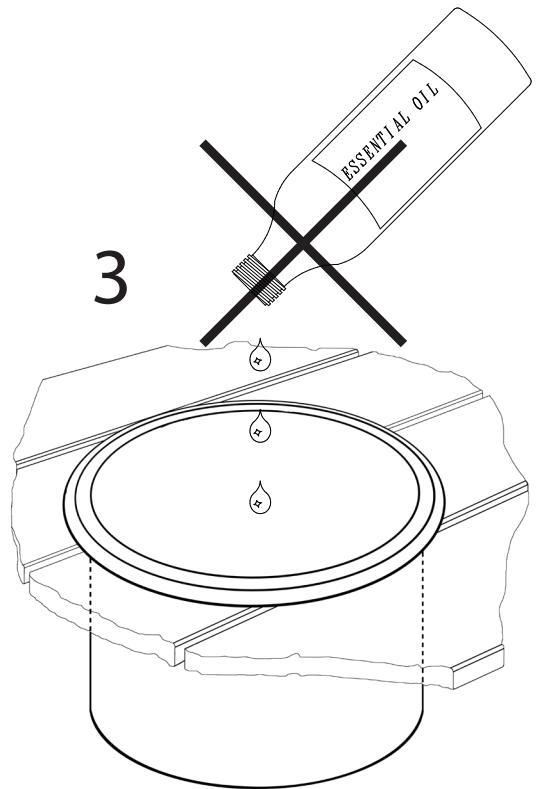

*Cariitti*

IB 320 LED

1545200  
1545220  
1545221

1

2

← MAX. h= 100 cm →

3