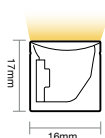

F22-HB

Varenummer	Kelvin	Lumen/m	Watt/m	Fargegjengivelse	Kuttlengde	Maks lengde
120110	2200K	190	6	Ra >80	5,56cm	10m
120111	2700K	235	6	Ra >80	5,56cm	10m
120112	3000K	235	6	Ra >80	5,56cm	10m
120113	3500K	240	6	Ra >80	5,56cm	10m
120114	4000K	240	6	Ra >80	5,56cm	10m
120115	5700K	240	6	Ra >80	5,56cm	10m
122487	RGB	R=42, G=110, B=18	6	-	12,5cm	10m