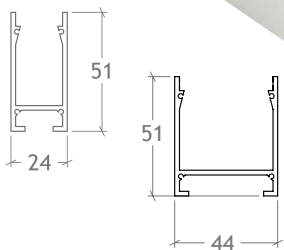

liniLED LINE - Hvitlakkert Monteringsprofil

2 meter
12800 20mm
12815 40mm