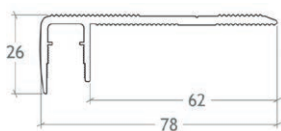

liniLED har en egen patent på stripene, der de klikkes ned i profilene ved hjelp av riller i sidene på monteringsprofilene. De trenger derfor ikke lim på baksiden for feste. Bestilles i tilpassede lengder. For mer informasjon om liniLED profiler se www.nortronic.no

Spør oss om vår ekstra kraftig lumenserie fra liniLED - Photon.

liniLED LINE - Hvitlakkert Monteringsprofil

2 meter
12800 20mm
12815 40mm

Tilbehør

Avdekning 2 meter
12805 20mm opal
12810 20mm klar
12820 40mm opal
12825 40mm klar

Endestykker
10969 liniLED 20mm
10971 liniLED 40mm

11369 liniLED U profile (1 meter)

Brukes i profil for å feste liniLED

Monteringsfester

10977 20mm
10979 40mm

Til utlån ved montering!
Monterings rulle - for enkel, rask og presis montering av liniLED i U-profil

liniLED - Indirekte trappene profile i anodisert aluminium

11836 Sølv 1 m
11838 Sølv 2 m
11840 Sølv 3 m
11842 Sølv 4 m

11837 Sort 1 m
11839 Sort 2 m
11841 Sort 3 m
11843 Sort 4 m