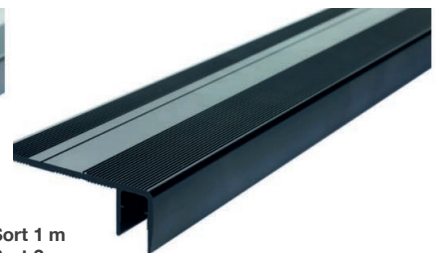

liniLED IP68

Dimbar og fleksibel LED strip for både inne- og utendørs bruk med monteringsstilbehør.

Tekniske data

- Bredt utvalg hvite fargetemperaturer, TW, RGBW og enkeltfarger
- 2 spredningsgrader: topp og asymmetrisk/sidelysende
- Fargegjengivelse >80
- 3 lumenpakker: Deco – Power – High Power
- Produseres i lengder à 50 meter med mulighet for tilkoblingslengde på opptil 20 meter
- liniLED leveres med støpt tilkobling IP68 fra fabrikk
- Lang levetid 50 000 timer / L70 / B50
- Tåler frost, saltvann, klor, UV og vaskemidler
- IK08

liniLED har en egen patent på stripene, der de klikkes ned i profilene ved hjelp av riller i sidene på monteringsprofilene. De trenger derfor ikke lim på baksiden for feste. Bestilles i tilpassede lengder. For mer informasjon om liniLED profiler se www.nortronic.no

Endestykker
10969 liniLED 20mm
10971 liniLED 40mm

11369 liniLED U profile (1 meter)

Brukes i profil for å feste liniLED

Monteringsfester

10977 20mm
10979 40mm

Til utlån ved montering!
Monterings rulle - for enkel, rask og presis montering av liniLED i U-profil

liniLED - Indirekte trappene profile i anodisert aluminium

11836 Sølv 1 m
11838 Sølv 2 m
11840 Sølv 3 m
11842 Sølv 4 m

11837 Sort 1 m
11839 Sort 2 m
11841 Sort 3 m
11843 Sort 4 m