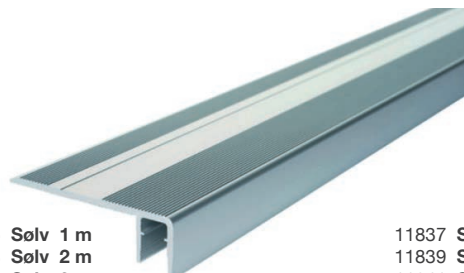

liniLED IP68

Dimbar og fleksibel LED strip for både inne- og utendørs bruk med monteringsstilbehør.

Tekniske data

- Bredt utvalg hvite fargetemperaturer, TW, RGBW og enkeltfarger
- 2 spredningsgrader: topp og asymmetrisk/sidelysende
- Fargegjengivelse >80
- 3 lumenpakker: Deco – Power – High Power
- Produseres i lengder à 50 meter med mulighet for tilkoblingslengde på opptil 20 meter
- liniLED leveres med støpt tilkobling IP68 fra fabrikk
- Lang levetid 50 000 timer / L70 / B50
- Tåler frost, saltvann, klor, UV og vaskemidler
- IK08

liniLED har en egen patent på stripene, der de klikkes ned i profilene ved hjelp av riller i sidene på monteringsprofilene. De trenger derfor ikke lim på baksiden for feste. Bestilles i tilpassede lengder. For mer informasjon om liniLED profiler se www.nortronic.no

Endestykker
10969 liniLED 20mm
10971 liniLED 40mm

11369 liniLED U profile (1 meter)

Brukes i profil for å feste liniLED

Monteringsfester

10977 20mm
10979 40mm

Til utlån ved montering!
Monterings rulle - for enkel, rask og presis montering av liniLED i U-profil

liniLED - Indirekte trappene profile i anodisert aluminium

11836 Sølv 1 m
11838 Sølv 2 m
11840 Sølv 3 m
11842 Sølv 4 m

11837 Sort 1 m
11839 Sort 2 m
11841 Sort 3 m
11843 Sort 4 m