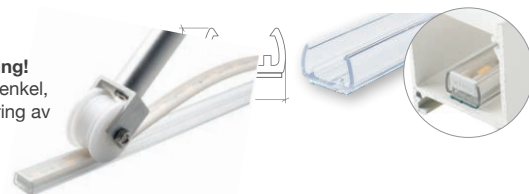

liniLED IP68

Dimbar og fleksibel LED strip for både inne- og utendørs bruk med monteringsstilbehør.

Tekniske data

- Bredt utvalg hvite fargetemperaturer, TW, RGBW og enkeltfarger
- 2 spredningsgrader: topp og asymmetrisk/sidelysende
- Fargegjengivelse >80
- 3 lumenpakker: Deco – Power – High Power
- Produseres i lengder à 50 meter med mulighet for tilkoblingslengde på opptil 20 meter
- liniLED leveres med støpt tilkobling IP68 fra fabrikk
- Lang levetid 50 000 timer / L70 / B50
- Tåler frost, saltvann, klor, UV og vaskemidler
- IK08

liniLED har en egen patent på stripene, der de klikkes ned i profilene ved hjelp av riller i sidene på monteringsprofilene. De trenger derfor ikke lim på baksiden for feste. Bestilles i tilpassede lengder. For mer informasjon om liniLED profiler se www.nortronic.no

Endestykker
10969 liniLED 20mm
10971 liniLED 40mm

11369 liniLED U profile (1 meter)

Brukes i profil for å feste liniLED

Monteringsfester

10977 20mm
10979 40mm

Til utlån ved montering!
Monterings rulle - for enkel, rask og presis montering av liniLED i U-profil

liniLED - Indirekte trappene profile i anodisert aluminium

11836 Sølv 1 m
11838 Sølv 2 m
11840 Sølv 3 m
11842 Sølv 4 m

11837 Sort 1 m
11839 Sort 2 m
11841 Sort 3 m
11843 Sort 4 m