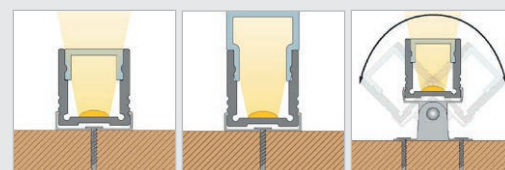

Profiler - med tilbehør

Med forbehold om trykfeil og endringer

Standard Lav 2m

- 32 058 41** Monteringsprofil aluminium
- 32 521 37** Monteringsprofil hvit. RAL 9010
- 119649** Monteringsprofil sort. RAL 9005
- 32 058 37** Ende alu lav x 2 stk. Inkludert skruer
- 32 521 41** Ende hvit lav x 2 stk. Inkludert skruer
- 119650** Ende sort lav x 2 stk. Inkludert skruer
- 32 051 29** Ende opal 180° x 2 stk (dekker kun 180° avdekningen, ikke profil). Ende for profil må også bestilles!
- 32 058 42** Avdekning opal
- 32 058 43** Avdekning klar
- 32 521 35** Avdekning natur
- 32 051 00** Avdekning opal høy 180° (+ opal ende 32 051 29)
- 32 051 07** Avdekning opal (tåler 500kg)
- 32 051 22** Avdekning klar linse 30°
- 62379302** Avdekning natur linse 30°
- 32 058 44** Feste Alu x 2 stk
- 32 051 23** Feste Alu justerbar x 2 stk
- 62399609** Ende med 90° feste x 1 stk

Standard Høy 2m

- 32 058 40** Monteringsprofil aluminium
- 120075** Monteringsprofil sort. RAL 9005
- 32 058 36** Ende plast høy x 2 stk
- 120076** Ende sort høy x 2
- 32 051 29** Ende opal 180° x 2 stk (dekker kun 180° avdekningen, ikke profil). Ende for profil må også bestilles!
- 32 058 42** Avdekning opal
- 32 058 43** Avdekning klar
- 32 521 35** Avdekning natur
- 32 051 00** Avdekning kantet opal høy 180° (+ opal ende 32 051 29)
- 32 051 07** Avdekning opal (tåler 500kg)
- 32 051 22** Avdekning klar linse 30°
- 62379302** Avdekning natur linse 30°
- 32 521 36** Avdekning Reflektor opal
- 32 058 44** Feste alu x 2 stk
- 32 051 23** Feste alu justerbar x 2 stk
- 62399608** Ende med 90° feste x 1 stk

Edge lav - med utfallende avdekning 2m

- 6231024C** Alu Edge lav aluprofil
- 6231026C** Ende lav x 2 stk. Ink. skruer
- 6231025C** Avdekning opal
- 6231037C** Avdekning natur
- 6231009C** Monteringsbrakett
- 6231028C** 2 Festeklips