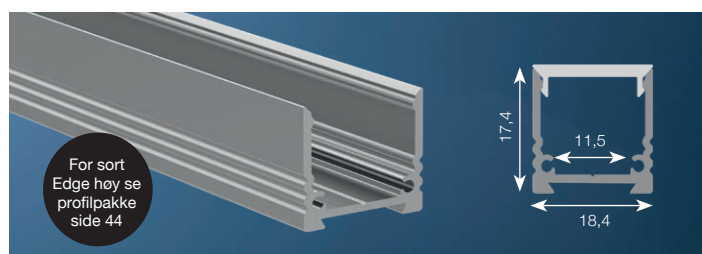

Profiler - med tilbehør

Med forbehold om trykfeil og endringer

Standard Lav 2m

- 32 058 41** Monteringsprofil aluminium
- 32 521 37** Monteringsprofil hvit. RAL 9010
- 119649** Monteringsprofil sort. RAL 9005
- 32 058 37** Ende alu lav x 2 stk. Inkludert skruer
- 32 521 41** Ende hvit lav x 2 stk. Inkludert skruer
- 119650** Ende sort lav x 2 stk. Inkludert skruer
- 32 051 29** Ende opal 180° x 2 stk (dekker kun 180° avdekningen, ikke profil). Ende for profil må også bestilles!
- 32 058 42** Avdekning opal
- 32 058 43** Avdekning klar
- 32 521 35** Avdekning natur
- 32 051 00** Avdekning opal høy 180° (+ opal ende 32 051 29)
- 32 051 07** Avdekning opal (tåler 500kg)
- 32 051 22** Avdekning klar linse 30°
- 62379302** Avdekning natur linse 30°
- 32 058 44** Feste Alu x 2 stk
- 32 051 23** Feste Alu justerbar x 2 stk
- 62399609** Ende med 90° feste x 1 stk

Standard Høy 2m

- 32 058 40** Monteringsprofil aluminium
- 120075** Monteringsprofil sort. RAL 9005
- 32 058 36** Ende plast høy x 2 stk
- 120076** Ende sort høy x 2
- 32 051 29** Ende opal 180° x 2 stk (dekker kun 180° avdekningen, ikke profil). Ende for profil må også bestilles!
- 32 058 42** Avdekning opal
- 32 058 43** Avdekning klar
- 32 521 35** Avdekning natur
- 32 051 00** Avdekning kantet opal høy 180° (+ opal ende 32 051 29)
- 32 051 07** Avdekning opal (tåler 500kg)
- 32 051 22** Avdekning klar linse 30°
- 62379302** Avdekning natur linse 30°
- 32 521 36** Avdekning Reflektor opal
- 32 058 44** Feste alu x 2 stk
- 32 051 23** Feste alu justerbar x 2 stk
- 62399608** Ende med 90° feste x 1 stk

Edge lav - med utfallende avdekning 2m

- 6231024C** Alu Edge lav aluprofil
- 6231026C** Ende lav x 2 stk. Ink. skruer
- 6231025C** Avdekning opal
- 6231037C** Avdekning natur
- 6231009C** Monteringsbrakett
- 6231028C** 2 Festeklips