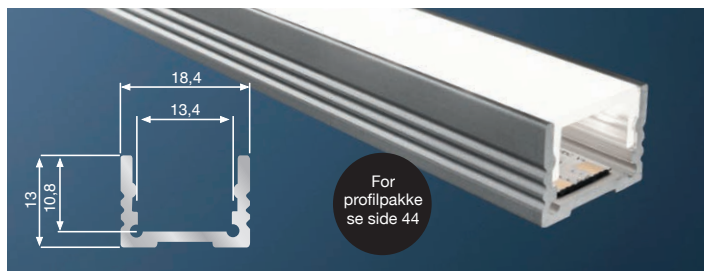

Profiler - med tilbehør

Med forbehold om trykfeil og endringer

Standard Lav 2m

- 32 058 41** Monteringsprofil aluminium
- 32 521 37** Monteringsprofil hvit. RAL 9010
- 119649** Monteringsprofil sort. RAL 9005
- 32 058 37** Ende alu lav x 2 stk. Inkludert skruer
- 32 521 41** Ende hvit lav x 2 stk. Inkludert skruer
- 119650** Ende sort lav x 2 stk. Inkludert skruer
- 32 051 29** Ende opal 180° x 2 stk (dekker kun 180° avdekningen, ikke profil). Ende for profil må også bestilles!
- 32 058 42** Avdekning opal
- 32 058 43** Avdekning klar
- 32 521 35** Avdekning natur
- 32 051 00** Avdekning opal høy 180° (+ opal ende 32 051 29)
- 32 051 07** Avdekning opal (tåler 500kg)
- 32 051 22** Avdekning klar linse 30°
- 62379302** Avdekning natur linse 30°
- 32 058 44** Feste Alu x 2 stk
- 32 051 23** Feste Alu justerbar x 2 stk
- 62399609** Ende med 90° feste x 1 stk

Standard Høy 2m

- 32 058 40** Monteringsprofil aluminium
- 120075** Monteringsprofil sort. RAL 9005
- 32 058 36** Ende plast høy x 2 stk
- 120076** Ende sort høy x 2
- 32 051 29** Ende opal 180° x 2 stk (dekker kun 180° avdekningen, ikke profil). Ende for profil må også bestilles!
- 32 058 42** Avdekning opal
- 32 058 43** Avdekning klar
- 32 521 35** Avdekning natur
- 32 051 00** Avdekning kantet opal høy 180° (+ opal ende 32 051 29)
- 32 051 07** Avdekning opal (tåler 500kg)
- 32 051 22** Avdekning klar linse 30°
- 62379302** Avdekning natur linse 30°
- 32 521 36** Avdekning Reflektor opal
- 32 058 44** Feste alu x 2 stk
- 32 051 23** Feste alu justerbar x 2 stk
- 62399608** Ende med 90° feste x 1 stk

Edge lav - med utfallende avdekning 2m

- 6231024C** Alu Edge lav aluprofil
- 6231026C** Ende lav x 2 stk. Ink. skruer
- 6231025C** Avdekning opal
- 6231037C** Avdekning natur
- 6231009C** Monteringsbrakett
- 6231028C** 2 Festeklips