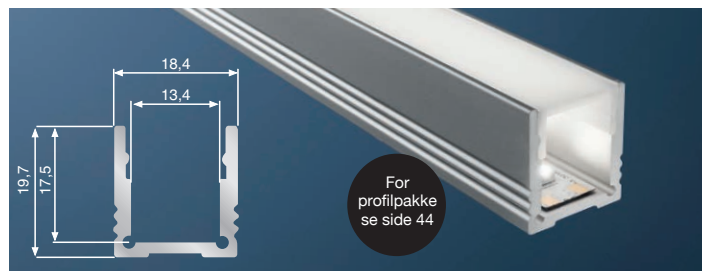

Profiler - med tilbehør

Med forbehold om trykfeil og endringer

Standard Lav 2m

- 32 058 41** Monteringsprofil aluminium
- 32 521 37** Monteringsprofil hvit. RAL 9010
- 119649** Monteringsprofil sort. RAL 9005
- 32 058 37** Ende alu lav x 2 stk. Inkludert skruer
- 32 521 41** Ende hvit lav x 2 stk. Inkludert skruer
- 119650** Ende sort lav x 2 stk. Inkludert skruer
- 32 051 29** Ende opal 180° x 2 stk (dekker kun 180° avdekningen, ikke profil). Ende for profil må også bestilles!
- 32 058 42** Avdekning opal
- 32 058 43** Avdekning klar
- 32 521 35** Avdekning natur
- 32 051 00** Avdekning opal høy 180° (+ opal ende 32 051 29)
- 32 051 07** Avdekning opal (tåler 500kg)
- 32 051 22** Avdekning klar linse 30°
- 62379302** Avdekning natur linse 30°
- 32 058 44** Feste Alu x 2 stk
- 32 051 23** Feste Alu justerbar x 2 stk
- 62399609** Ende med 90° feste x 1 stk

Standard Høy 2m

- 32 058 40** Monteringsprofil aluminium
- 120075** Monteringsprofil sort. RAL 9005
- 32 058 36** Ende plast høy x 2 stk
- 120076** Ende sort høy x 2
- 32 051 29** Ende opal 180° x 2 stk (dekker kun 180° avdekningen, ikke profil). Ende for profil må også bestilles!
- 32 058 42** Avdekning opal
- 32 058 43** Avdekning klar
- 32 521 35** Avdekning natur
- 32 051 00** Avdekning kantet opal høy 180° (+ opal ende 32 051 29)
- 32 051 07** Avdekning opal (tåler 500kg)
- 32 051 22** Avdekning klar linse 30°
- 62379302** Avdekning natur linse 30°
- 32 521 36** Avdekning Reflektor opal
- 32 058 44** Feste alu x 2 stk
- 32 051 23** Feste alu justerbar x 2 stk
- 62399608** Ende med 90° feste x 1 stk

Edge lav - med utfallende avdekning 2m

- 6231024C** Alu Edge lav aluprofil
- 6231026C** Ende lav x 2 stk. Ink. skruer
- 6231025C** Avdekning opal
- 6231037C** Avdekning natur
- 6231009C** Monteringsbrakett
- 6231028C** 2 Festeklips