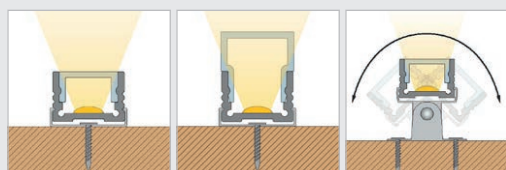

Profiler - med tilbehør

Med forbehold om trykfeil og endringer

Standard Lav 2m

- 32 058 41** Monteringsprofil aluminium
- 32 521 37** Monteringsprofil hvit. RAL 9010
- 119649** Monteringsprofil sort. RAL 9005
- 32 058 37** Ende alu lav x 2 stk. Inkludert skruer
- 32 521 41** Ende hvit lav x 2 stk. Inkludert skruer
- 119650** Ende sort lav x 2 stk. Inkludert skruer
- 32 051 29** Ende opal 180° x 2 stk (dekker kun 180° avdekningen, ikke profil). Ende for profil må også bestilles!
- 32 058 42** Avdekning opal
- 32 058 43** Avdekning klar
- 32 521 35** Avdekning natur
- 32 051 00** Avdekning opal høy 180° (+ opal ende 32 051 29)
- 32 051 07** Avdekning opal (tåler 500kg)
- 32 051 22** Avdekning klar linse 30°
- 62379302** Avdekning natur linse 30°
- 32 058 44** Feste Alu x 2 stk
- 32 051 23** Feste Alu justerbar x 2 stk
- 62399609** Ende med 90° feste x 1 stk

Standard Høy 2m

- 32 058 40** Monteringsprofil aluminium
- 120075** Monteringsprofil sort. RAL 9005
- 32 058 36** Ende plast høy x 2 stk
- 120076** Ende sort høy x 2
- 32 051 29** Ende opal 180° x 2 stk (dekker kun 180° avdekningen, ikke profil). Ende for profil må også bestilles!
- 32 058 42** Avdekning opal
- 32 058 43** Avdekning klar
- 32 521 35** Avdekning natur
- 32 051 00** Avdekning kantet opal høy 180° (+ opal ende 32 051 29)
- 32 051 07** Avdekning opal (tåler 500kg)
- 32 051 22** Avdekning klar linse 30°
- 62379302** Avdekning natur linse 30°
- 32 521 36** Avdekning Reflektor opal
- 32 058 44** Feste alu x 2 stk
- 32 051 23** Feste alu justerbar x 2 stk
- 62399608** Ende med 90° feste x 1 stk

Edge lav - med utfallende avdekning 2m

- 6231024C** Alu Edge lav aluprofil
- 6231026C** Ende lav x 2 stk. Ink. skruer
- 6231025C** Avdekning opal
- 6231037C** Avdekning natur
- 6231009C** Monteringsbrakett
- 6231028C** 2 Festeklips