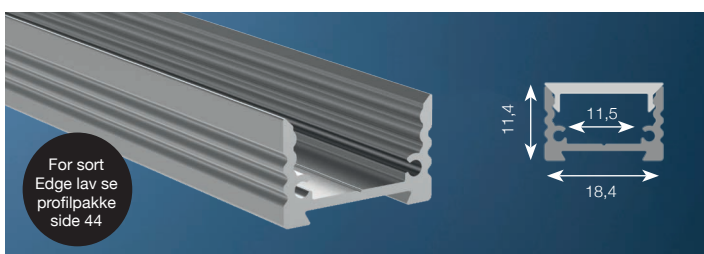

Profiler - med tilbehør

Med forbehold om trykfeil og endringer

Standard Lav 2m

- 32 058 41** Monteringsprofil aluminium
- 32 521 37** Monteringsprofil hvit. RAL 9010
- 119649** Monteringsprofil sort. RAL 9005
- 32 058 37** Ende alu lav x 2 stk. Inkludert skruer
- 32 521 41** Ende hvit lav x 2 stk. Inkludert skruer
- 119650** Ende sort lav x 2 stk. Inkludert skruer
- 32 051 29** Ende opal 180° x 2 stk (dekker kun 180° avdekningen, ikke profil). Ende for profil må også bestilles!
- 32 058 42** Avdekning opal
- 32 058 43** Avdekning klar
- 32 521 35** Avdekning natur
- 32 051 00** Avdekning opal høy 180° (+ opal ende 32 051 29)
- 32 051 07** Avdekning opal (tåler 500kg)
- 32 051 22** Avdekning klar linse 30°
- 62379302** Avdekning natur linse 30°
- 32 058 44** Feste Alu x 2 stk
- 32 051 23** Feste Alu justerbar x 2 stk
- 62399609** Ende med 90° feste x 1 stk

Standard Høy 2m

- 32 058 40** Monteringsprofil aluminium
- 120075** Monteringsprofil sort. RAL 9005
- 32 058 36** Ende plast høy x 2 stk
- 120076** Ende sort høy x 2
- 32 051 29** Ende opal 180° x 2 stk (dekker kun 180° avdekningen, ikke profil). Ende for profil må også bestilles!
- 32 058 42** Avdekning opal
- 32 058 43** Avdekning klar
- 32 521 35** Avdekning natur
- 32 051 00** Avdekning kantet opal høy 180° (+ opal ende 32 051 29)
- 32 051 07** Avdekning opal (tåler 500kg)
- 32 051 22** Avdekning klar linse 30°
- 62379302** Avdekning natur linse 30°
- 32 521 36** Avdekning Reflektor opal
- 32 058 44** Feste alu x 2 stk
- 32 051 23** Feste alu justerbar x 2 stk
- 62399608** Ende med 90° feste x 1 stk

Edge lav - med utfallende avdekning 2m

- 6231024C** Alu Edge lav aluprofil
- 6231026C** Ende lav x 2 stk. Ink. skruer
- 6231025C** Avdekning opal
- 6231037C** Avdekning natur
- 6231009C** Monteringsbrakett
- 6231028C** 2 Festeklips