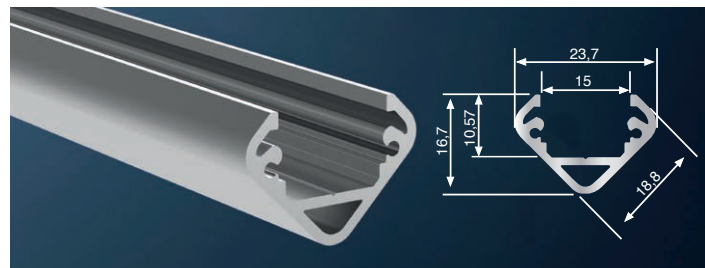

### BARdolino H-profil 2m

**32 051 01 Monteringsprofil**

- 32 058 42** Avdekning opal
- 32 058 43** Avdekning klar
- 32 521 35** Avdekning natur
- 32 051 00** Avdekning kantet opal høy 180° (+ ende 32 051 29)
- 32 051 07** Avdekning opal (tåler 500kg)
- 32 051 22** Avdekning klar linse 30°
- 62379302** Avdekning natur linse 30°
- 32 521 36** Avdekning Reflektor Opal - 20% mer lysutbytte
- 32 051 25** Festeprofil 2 meter
- 32 051 26** Feste H-profil x 2 stk
- 32 051 29** Ende BARdolino 180° x 2 stk (+ avdekning 32 051 00)
- 32 051 32** Ende H-profil x 2 stk
- 62399122** Kabelkanal

### Standard hjørneprofil 2m

**32 058 64 Monteringsprofil**

- 32 058 42** Avdekning opal
- 32 058 43** Avdekning klar
- 32 521 35** Avdekning natur
- 32 051 00** Avdekning kantet opal høy 180° (+ ende 32 051 29)
- 32 051 07** Avdekning opal (tåler 500kg)
- 32 051 22** Avdekning klar linse 30°
- 62379302** Avdekning natur linse 30°
- 32 058 66** Feste Angolo x 2 stk
- 32 051 29** Ende BARdolino 180° x 2 stk (+ avdekning 32 051 00)
- 32 058 65** Ende Angolo x 2 stk