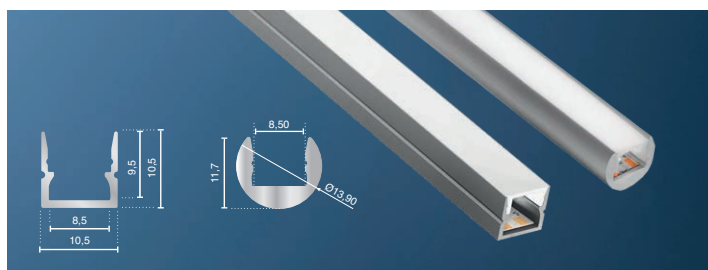

BARdolino Mini og Mini rund 2m

32 521 03 Monteringsprofil

- **32 521 04** BARdolino Mini opal flat avdekning 2m
- **32 521 05** Ende 2 stk
- **32 521 06** Ende 2 stk - en med og en uten hull (4,1mm hull)
- **32 521 07** Fester 2 stk inkl skruer

62399272 Monteringsprofil (rund)

- **32 521 04** BARdolino Mini opal flat avdekning 2m
- **62399262** BARdolino Mini natur 30° buet avdekning 2m
- **62399282** BARdolino Mini klar 30° buet avdekning 2m
- **62399277** Ende 2 stk
- **62399276** Fester 2 stk inkl skruer