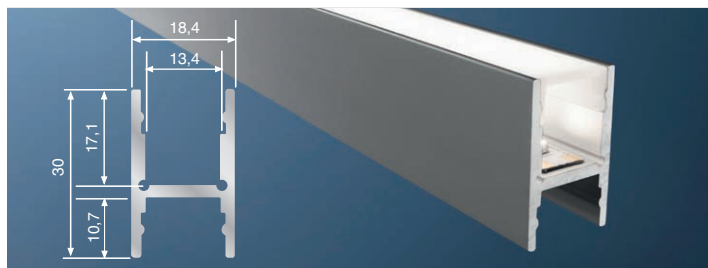

### BARdolino H-profil 2m

**32 051 01 Monteringsprofil**

- 32 058 42** Avdekning opal
- 32 058 43** Avdekning klar
- 32 521 35** Avdekning natur
- 32 051 00** Avdekning kantet opal høy 180° (+ ende 32 051 29)
- 32 051 07** Avdekning opal (tåler 500kg)
- 32 051 22** Avdekning klar linse 30°
- 62379302** Avdekning natur linse 30°
- 32 521 36** Avdekning Reflektor Opal - 20% mer lysutbytte
- 32 051 25** Festeprofil 2 meter
- 32 051 26** Feste H-profil x 2 stk
- 32 051 29** Ende BARdolino 180° x 2 stk (+ avdekning 32 051 00)
- 32 051 32** Ende H-profil x 2 stk
- 62399122** Kabelkanal

### Standard hjørneprofil 2m

**32 058 64 Monteringsprofil**

- 32 058 42** Avdekning opal
- 32 058 43** Avdekning klar
- 32 521 35** Avdekning natur
- 32 051 00** Avdekning kantet opal høy 180° (+ ende 32 051 29)
- 32 051 07** Avdekning opal (tåler 500kg)
- 32 051 22** Avdekning klar linse 30°
- 62379302** Avdekning natur linse 30°
- 32 058 66** Feste Angolo x 2 stk
- 32 051 29** Ende BARdolino 180° x 2 stk (+ avdekning 32 051 00)
- 32 058 65** Ende Angolo x 2 stk