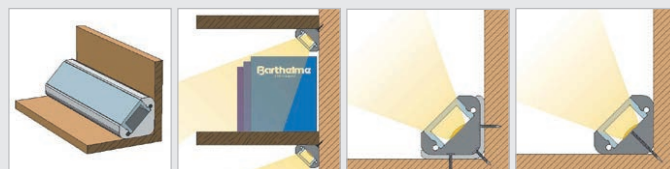

BARdolino Mini og Mini rund 2m

32 521 03 Monteringsprofil

- **32 521 04** BARdolino Mini opal flat avdekning 2m
- **32 521 05** Ende 2 stk
- **32 521 06** Ende 2 stk - en med og en uten hull (4,1mm hull)
- **32 521 07** Fester 2 stk inkl skruer

62399272 Monteringsprofil (rund)

- **32 521 04** BARdolino Mini opal flat avdekning 2m
- **62399262** BARdolino Mini natur 30° buet avdekning 2m
- **62399282** BARdolino Mini klar 30° buet avdekning 2m
- **62399277** Ende 2 stk
- **62399276** Fester 2 stk inkl skruer