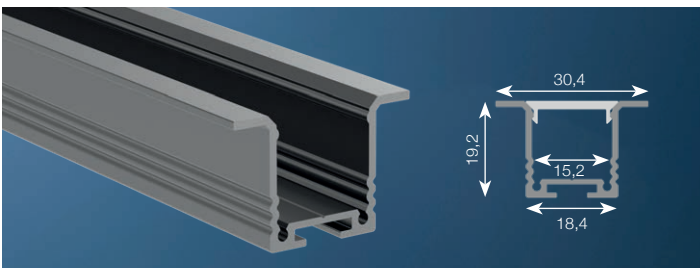

BARdolino Laminato 2m

32 051 02 Monteringsprofil

- 32 058 42 Avdekning opal
- 32 058 43 Avdekning klar
- 32 521 35 Avdekning natur
- 32 051 00 Avdekning kantet opal høy 180° (+ ende 32 051 29)
- 32 051 07 Avdekning opal (tåler 500kg)
- 32 051 22 Avdekning klar linse 30°
- 62379302 Avdekning natur linse 30°
- 32 051 29 Ende opal 180° x 2 stk (dekker kun 180° avdekningen, ikke profil). Ende for profil må også bestilles!
- 32 051 33 Ende Laminato x 2 stk

BARdolino Fondo 2m

32 051 03 Monteringsprofil

- 32 058 42 Avdekning opal
- 32 058 43 Avdekning klar
- 32 521 35 Avdekning natur
- 32 051 00 Avdekning kantet opal høy 180° (+ ende 32 051 29)
- 32 051 07 Avdekning opal (tåler 500kg)
- 32 051 29 Ende opal 180° x 2 stk (dekker kun 180° avdekningen, ikke profil). Ende for profil må også bestilles!
- 32 051 34 Ende Fondo x 2 stk

Edge T-profil 2m

6231036C Edge T-monteringsprofil

- 6231038C Ende T x 2 stk. Inkludert skruer
- 6231025C Avdekning kantet opal
- 6231037C Avdekning kantet natur
- 6231027C Edge CDT18 fjærfeste 1stk
- 6231028C 2 Festeklips