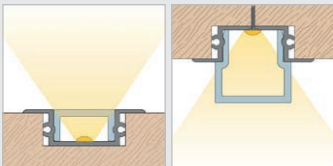

BARdolino Laminato 2m

32 051 02 Monteringsprofil

- 32 058 42 Avdekning opal
- 32 058 43 Avdekning klar
- 32 521 35 Avdekning natur
- 32 051 00 Avdekning kantet opal høy 180° (+ ende 32 051 29)
- 32 051 07 Avdekning opal (tåler 500kg)
- 32 051 22 Avdekning klar linse 30°
- 62379302 Avdekning natur linse 30°
- 32 051 29 Ende opal 180° x 2 stk (dekker kun 180° avdekningen, ikke profil). Ende for profil må også bestilles!
- 32 051 33 Ende Laminato x 2 stk

BARdolino Fondo 2m

32 051 03 Monteringsprofil

- 32 058 42 Avdekning opal
- 32 058 43 Avdekning klar
- 32 521 35 Avdekning natur
- 32 051 00 Avdekning kantet opal høy 180° (+ ende 32 051 29)
- 32 051 07 Avdekning opal (tåler 500kg)
- 32 051 29 Ende opal 180° x 2 stk (dekker kun 180° avdekningen, ikke profil). Ende for profil må også bestilles!
- 32 051 34 Ende Fondo x 2 stk

Edge T-profil 2m

6231036C Edge T-monteringsprofil

- 6231038C Ende T x 2 stk. Inkludert skruer
- 6231025C Avdekning kantet opal
- 6231037C Avdekning kantet natur
- 6231027C Edge CDT18 fjærfeste 1stk
- 6231028C 2 Festeklips