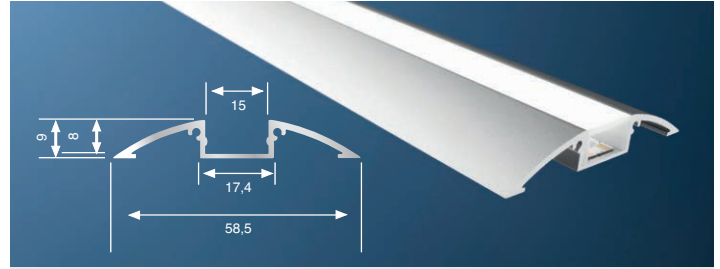

BARdolino Laminato 2m

32 051 02 Monteringsprofil

- 32 058 42 Avdekning opal
- 32 058 43 Avdekning klar
- 32 521 35 Avdekning natur
- 32 051 00 Avdekning kantet opal høy 180° (+ ende 32 051 29)
- 32 051 07 Avdekning opal (tåler 500kg)
- 32 051 22 Avdekning klar linse 30°
- 62379302 Avdekning natur linse 30°
- 32 051 29 Ende opal 180° x 2 stk (dekker kun 180° avdekningen, ikke profil). Ende for profil må også bestilles!
- 32 051 33 Ende Laminato x 2 stk

BARdolino Fondo 2m

32 051 03 Monteringsprofil

- 32 058 42 Avdekning opal
- 32 058 43 Avdekning klar
- 32 521 35 Avdekning natur
- 32 051 00 Avdekning kantet opal høy 180° (+ ende 32 051 29)
- 32 051 07 Avdekning opal (tåler 500kg)
- 32 051 29 Ende opal 180° x 2 stk (dekker kun 180° avdekningen, ikke profil). Ende for profil må også bestilles!
- 32 051 34 Ende Fondo x 2 stk

Edge T-profil 2m

6231036C Edge T-monteringsprofil

- 6231038C Ende T x 2 stk. Inkludert skruer
- 6231025C Avdekning kantet opal
- 6231037C Avdekning kantet natur
- 6231027C Edge CDT18 fjærfeste 1stk
- 6231028C 2 Festeklips