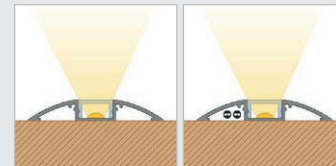

BARdolino Laminato 2m

32 051 02 Monteringsprofil

- 32 058 42 Avdekning opal
- 32 058 43 Avdekning klar
- 32 521 35 Avdekning natur
- 32 051 00 Avdekning kantet opal høy 180° (+ ende 32 051 29)
- 32 051 07 Avdekning opal (tåler 500kg)
- 32 051 22 Avdekning klar linse 30°
- 62379302 Avdekning natur linse 30°
- 32 051 29 Ende opal 180° x 2 stk (dekker kun 180° avdekningen, ikke profil). Ende for profil må også bestilles!
- 32 051 33 Ende Laminato x 2 stk

BARdolino Fondo 2m

32 051 03 Monteringsprofil

- 32 058 42 Avdekning opal
- 32 058 43 Avdekning klar
- 32 521 35 Avdekning natur
- 32 051 00 Avdekning kantet opal høy 180° (+ ende 32 051 29)
- 32 051 07 Avdekning opal (tåler 500kg)
- 32 051 29 Ende opal 180° x 2 stk (dekker kun 180° avdekningen, ikke profil). Ende for profil må også bestilles!
- 32 051 34 Ende Fondo x 2 stk

Edge T-profil 2m

6231036C Edge T-monteringsprofil

- 6231038C Ende T x 2 stk. Inkludert skruer
- 6231025C Avdekning kantet opal
- 6231037C Avdekning kantet natur
- 6231027C Edge CDT18 fjærfeste 1stk
- 6231028C 2 Festeklips