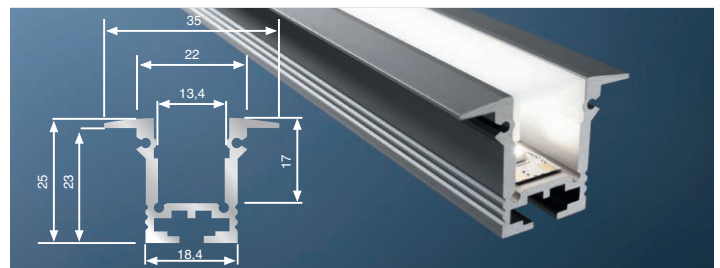

BARdolino Laminato 2m

32 051 02 Monteringsprofil

- 32 058 42 Avdekning opal
- 32 058 43 Avdekning klar
- 32 521 35 Avdekning natur
- 32 051 00 Avdekning kantet opal høy 180° (+ ende 32 051 29)
- 32 051 07 Avdekning opal (tåler 500kg)
- 32 051 22 Avdekning klar linse 30°
- 62379302 Avdekning natur linse 30°
- 32 051 29 Ende opal 180° x 2 stk (dekker kun 180° avdekningen, ikke profil). Ende for profil må også bestilles!
- 32 051 33 Ende Laminato x 2 stk

BARdolino Fondo 2m

32 051 03 Monteringsprofil

- 32 058 42 Avdekning opal
- 32 058 43 Avdekning klar
- 32 521 35 Avdekning natur
- 32 051 00 Avdekning kantet opal høy 180° (+ ende 32 051 29)
- 32 051 07 Avdekning opal (tåler 500kg)
- 32 051 29 Ende opal 180° x 2 stk (dekker kun 180° avdekningen, ikke profil). Ende for profil må også bestilles!
- 32 051 34 Ende Fondo x 2 stk

Edge T-profil 2m

6231036C Edge T-monteringsprofil

- 6231038C Ende T x 2 stk. Inkludert skruer
- 6231025C Avdekning kantet opal
- 6231037C Avdekning kantet natur
- 6231027C Edge CDT18 fjærfeste 1stk
- 6231028C 2 Festeklips