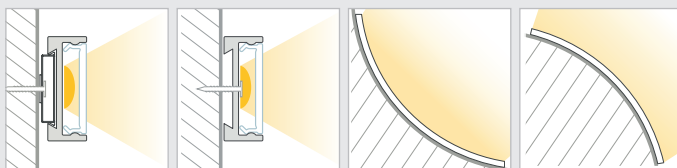

Med forbehold om trykfeil og endringer