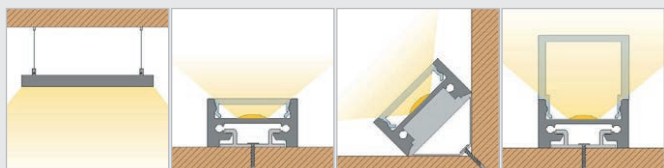

CATania 4040 & 4050 2m

- 62398942 Monteringsprofil 4040**
- 62399642 Monteringsprofil 4050**

- 62398962** Avdekning flat opal
- 62398952** Avdekning flat klar
- 62398972** Avdekning flat natur
- 32 051 27** Feste (4040) 2 stk
- 62398947** Ende (4040) 2 stk
- 62399906** Feste (4050) 2 stk
- 62399647** Ende (4050) 2 stk
- 32 051 69** 2 x 150cm vaier oppheng inkludert 2 skrubare fester
- 62399788** Strømførende vaieroppheg for CATania 4050 2x150cm

32 051 69

GARliano 2m

- 32 051 18 Monteringsprofil**
- 32 051 42** Avdekning GARliano klar flat
- 32 051 43** Avdekning GARliano opal flat
- 32 521 33** Avdekning GARliano natur flat
- 32 051 44** Avdekning GARliano opal høy 180° (+ ende 32 051 60)
- 32 051 27** Feste GARliano alu x 2 stk
- 32 058 58** Feste GARGano plast x 2 stk
- 32 051 59** Ende GARliano lav x 2 stk
- 32 051 60** Ende GARliano høy x 2 stk (+ avdekning 32 051 44)
- 32 051 69** 2 x 150cm vaier oppheng inkludert 2 skrubare fester

GARGano 2m

- 32 058 51 Monteringsprofil**
- 32 058 54** Avdekning rund opal
- 32 058 53** Avdekning rund klar
- 32 521 31** Avdekning rund natur
- 32 058 55** Klar linse 30°
- 32 058 58** Festeklips 2 stk
- 32 058 56** Ende sølv 2 stk
- 32 058 57** Ende 30° 2 stk
- 32 521 42** Metallsjøt 1 stk