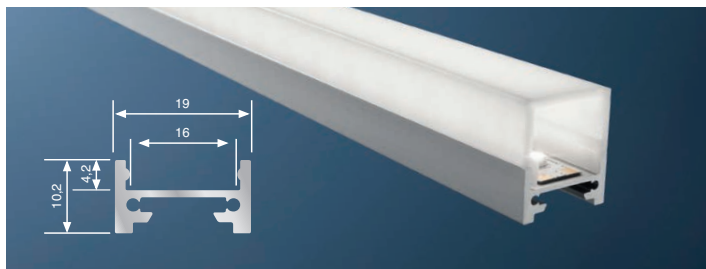

CATania 4040 & 4050 2m

- 62398942 Monteringsprofil 4040**
- 62399642 Monteringsprofil 4050**

- 62398962** Avdekning flat opal
- 62398952** Avdekning flat klar
- 62398972** Avdekning flat natur
- 32 051 27** Feste (4040) 2 stk
- 62398947** Ende (4040) 2 stk
- 62399906** Feste (4050) 2 stk
- 62399647** Ende (4050) 2 stk
- 32 051 69** 2 x 150cm vaier oppheng inkludert 2 skrubare fester
- 62399788** Strømførende vaieroppheg for CATania 4050 2x150cm

32 051 69

GARliano 2m

- 32 051 18 Monteringsprofil**
- 32 051 42** Avdekning GARliano klar flat
- 32 051 43** Avdekning GARliano opal flat
- 32 521 33** Avdekning GARliano natur flat
- 32 051 44** Avdekning GARliano opal høy 180° (+ ende 32 051 60)
- 32 051 27** Feste GARliano alu x 2 stk
- 32 058 58** Feste GARGano plast x 2 stk
- 32 051 59** Ende GARliano lav x 2 stk
- 32 051 60** Ende GARliano høy x 2 stk (+ avdekning 32 051 44)
- 32 051 69** 2 x 150cm vaier oppheng inkludert 2 skrubare fester

GARGano 2m

- 32 058 51 Monteringsprofil**
- 32 058 54** Avdekning rund opal
- 32 058 53** Avdekning rund klar
- 32 521 31** Avdekning rund natur
- 32 058 55** Klar linse 30°
- 32 058 58** Festeklips 2 stk
- 32 058 56** Ende sølv 2 stk
- 32 058 57** Ende 30° 2 stk
- 32 521 42** Metallsjøt 1 stk