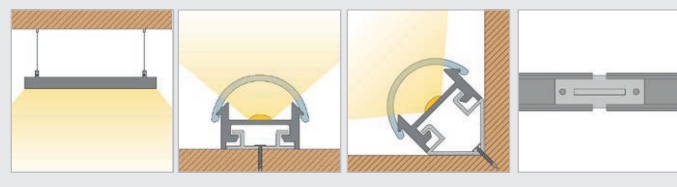

CATania 4040 & 4050 2m

- 62398942 Monteringsprofil 4040**
- 62399642 Monteringsprofil 4050**

- 62398962** Avdekning flat opal
- 62398952** Avdekning flat klar
- 62398972** Avdekning flat natur
- 32 051 27** Feste (4040) 2 stk
- 62398947** Ende (4040) 2 stk
- 62399906** Feste (4050) 2 stk
- 62399647** Ende (4050) 2 stk
- 32 051 69** 2 x 150cm vaier oppheng inkludert 2 skrubare fester
- 62399788** Strømførende vaieroppheg for CATania 4050 2x150cm

32 051 69

GARliano 2m

- 32 051 18 Monteringsprofil**
- 32 051 42** Avdekning GARliano klar flat
- 32 051 43** Avdekning GARliano opal flat
- 32 521 33** Avdekning GARliano natur flat
- 32 051 44** Avdekning GARliano opal høy 180° (+ ende 32 051 60)
- 32 051 27** Feste GARliano alu x 2 stk
- 32 058 58** Feste GARGano plast x 2 stk
- 32 051 59** Ende GARliano lav x 2 stk
- 32 051 60** Ende GARliano høy x 2 stk (+ avdekning 32 051 44)
- 32 051 69** 2 x 150cm vaier oppheng inkludert 2 skrubare fester

GARGano 2m

- 32 058 51 Monteringsprofil**
- 32 058 54** Avdekning rund opal
- 32 058 53** Avdekning rund klar
- 32 521 31** Avdekning rund natur
- 32 058 55** Klar linse 30°
- 32 058 58** Festeklips 2 stk
- 32 058 56** Ende sølv 2 stk
- 32 058 57** Ende 30° 2 stk
- 32 521 42** Metallsjøt 1 stk