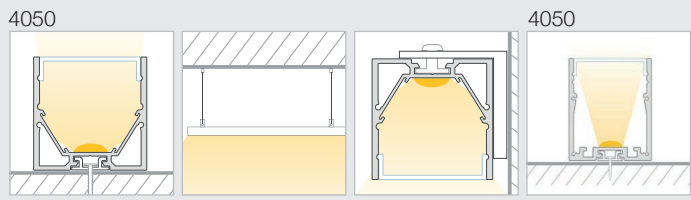

CATania 4040 & 4050 2m

- 62398942 Monteringsprofil 4040**
- 62399642 Monteringsprofil 4050**

- 62398962** Avdekning flat opal
- 62398952** Avdekning flat klar
- 62398972** Avdekning flat natur
- 32 051 27** Feste (4040) 2 stk
- 62398947** Ende (4040) 2 stk
- 62399906** Feste (4050) 2 stk
- 62399647** Ende (4050) 2 stk
- 32 051 69** 2 x 150cm vaier oppheng inkludert 2 skrubare fester
- 62399788** Strømførende vaieroppheg for CATania 4050 2x150cm

32 051 69

GARliano 2m

- 32 051 18 Monteringsprofil**
- 32 051 42** Avdekning GARliano klar flat
- 32 051 43** Avdekning GARliano opal flat
- 32 521 33** Avdekning GARliano natur flat
- 32 051 44** Avdekning GARliano opal høy 180° (+ ende 32 051 60)
- 32 051 27** Feste GARliano alu x 2 stk
- 32 058 58** Feste GARGano plast x 2 stk
- 32 051 59** Ende GARliano lav x 2 stk
- 32 051 60** Ende GARliano høy x 2 stk (+ avdekning 32 051 44)
- 32 051 69** 2 x 150cm vaier oppheng inkludert 2 skrubare fester

GARGano 2m

- 32 058 51 Monteringsprofil**
- 32 058 54** Avdekning rund opal
- 32 058 53** Avdekning rund klar
- 32 521 31** Avdekning rund natur
- 32 058 55** Klar linse 30°
- 32 058 58** Festeklips 2 stk
- 32 058 56** Ende sølv 2 stk
- 32 058 57** Ende 30° 2 stk
- 32 521 42** Metallsjøt 1 stk