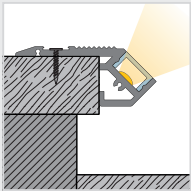

## Treppenstufenprofile | *light step profiles*

Maßzeichnung S. 156 | *scale drawing p. 156*

Scala Uplight, Treppenmontage mit Schraube  
*Scala upright, mounting at stairs with screw*

Scala Downlight, Treppenmontage mit Schraube  
*Scala downlight, mounting at stairs with screw*

### EIGENSCHAFTEN

Treppenstufenprofil, Aluminium eloxiert  
mit integrierter Kabelführung

Stufenkante von unten und oben kommend sichtbar

Scala Uplight: Treppenkantenbeleuchtung, nach oben hin abstrahlend