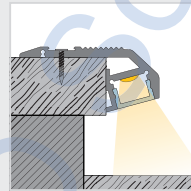

## Treppenstufenprofile | *light step profiles*

Maßzeichnung S. 156 | *scale drawing p. 156*

Scala Uplight, Treppenmontage mit Schraube  
*Scala upright, mounting at stairs with screw*

Scala Downlight, Treppenmontage mit Schraube  
*Scala downlight, mounting at stairs with screw*

### EIGENSCHAFTEN

Treppenstufenprofil, Aluminium eloxiert  
mit integrierter Kabelführung

Stufenkante von unten und oben kommend sichtbar

Scala Uplight: Treppenkantenbeleuchtung, nach oben hin abstrahlend