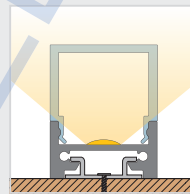

Steuerungen
Controllers

Netzteile / Konverter
Power Supplies / Converters

LED-Module
LED-Modules

Pendelleuchte mit Seilabhängung
pendant luminaire with suspension

Montage mit Eckhalter
mounting with corner bracket

Montage mit innenliegendem Halter
mounting with internal bracket

GARliano mit 180° Abdeckung
GARliano with 180° cover

EIGENSCHAFTEN

hochwertiges Aluminiumprofil, eloxiert

in Kombination mit der flachen Abdeckung und durch geringe Bauhöhe, besonders gut bei wenig Platz einsetzbar