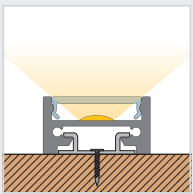

Montage mit innenliegendem Halter
mounting with internal bracket

GARliano mit 180° Abdeckung
GARliano with 180° cover

EIGENSCHAFTEN

hochwertiges Aluminiumprofil, eloxiert

in Kombination mit der flachen Abdeckung und durch geringe Bauhöhe, besonders gut bei wenig Platz einsetzbar