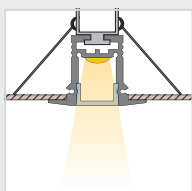

BARdolino

T-Profil | *T-profile*

Maßzeichnung S. 156 | scale drawing p. 156

Montage mit Spannfeder für Hohlraumdecken
mounting with retaining spring

Montage mit Halteklammer
mounting with clip

EIGENSCHAFTEN

hochwertiges Aluminium-T-Profil, eloxiert
nahtlose Integration der Beleuchtung durch Einbau in Gipskartondecken, -wände und Böden möglich
durch weiterführende Endkappe Empfindung einer abgeschlossenen Leuchte
in Verbindung mit unserer opalweißen Abdeckung und dem dafür passenden LEDlight flex ist eine homogene Lichtlinie möglich (Details siehe Tabelle auf S. 159)

FEATURES

high-quality aluminium T-profile, anodized
seamless integration into the architecture due to installation into plaster and dry walls or floors possible
framed by the endcap a self-contained luminaire is created
in combination with our frosted cover and the therefore suitable LEDlight flex, a homogenous light distribution can be achieved (details see table on p. 159)