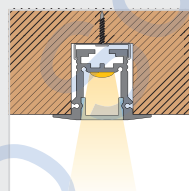

BARdolino

T-Profil | *T-profile*

Maßzeichnung S. 156 | scale drawing p. 156

Montage mit Spannfeder für Hohlraumdecken
mounting with retaining spring

Montage mit Halteklammer
mounting with clip

EIGENSCHAFTEN

hochwertiges Aluminium-T-Profil, eloxiert
nahtlose Integration der Beleuchtung durch Einbau in Gipskartondecken, -wände und Böden möglich
durch weiterführende Endkappe Empfindung einer abgeschlossenen Leuchte
in Verbindung mit unserer opalweißen Abdeckung und dem dafür passenden LEDlight flex ist eine homogene Lichtlinie möglich (Details siehe Tabelle auf S. 159)

FEATURES

high-quality aluminium T-profile, anodized
seamless integration into the architecture due to installation into plaster and dry walls or floors possible
framed by the endcap a self-contained luminaire is created
in combination with our frosted cover and the therefore suitable LEDlight flex, a homogenous light distribution can be achieved (details see table on p. 159)