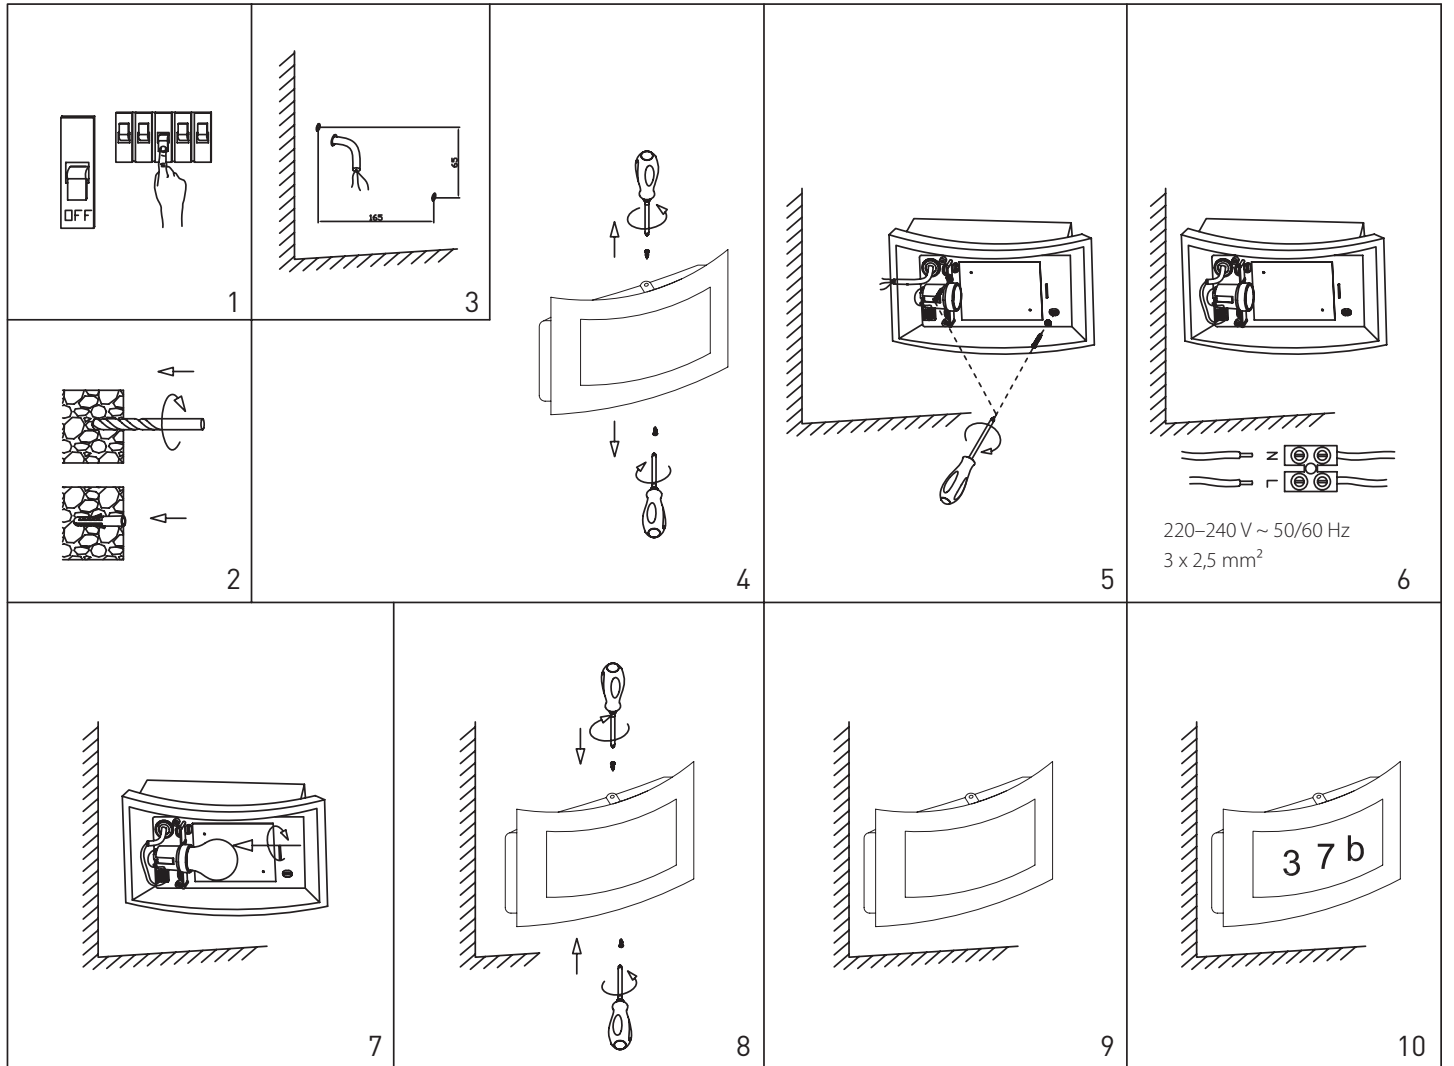

HAAGA

IP44 -0

SEINÄVALAISIN | VÄGGARMATUR | SEINAVALGUSTI | WALL LUMINAIRE

Mallit 4107292/4107293

Valaisimen saa asentaa vain sähköalan ammattilainen. Käytä ainoastaan syöttöjännitettä ja taajuutta joka on merkitty valaisimeen/liitäntälaitteeseen. Kytke virta pois päältä ennen asennusta tai huoltoa. Tämä asennusohje on säilytettävä ja sen on oltava käytössä asennuksessa ja huollossa.

Vi rekommenderar att installationen görs av en behörig elektriker. Använd endast driftspänning och frekvens som är märkt på armaturen/förkopplingsdonet. Bryt av stömmen för installation eller service. Denna monteringsanvisning bör sparas och finnas tillgänglig vid installation eller framtida service.