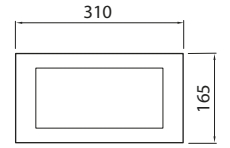

HAAGA

IP44 -0

SEINÄVALAISIN | VÄGGARMATUR | SEINAVALGUSTI | WALL LUMINAIRE

Mallit 4107292/4107293

Valaisimen saa asentaa vain sähköalan ammattilainen. Käytä ainoastaan syöttöjännitettä ja taajuutta joka on merkitty valaisimeen/liitäntälaitteeseen. Kytke virta pois päältä ennen asennusta tai huoltoa. Tämä asennusohje on säilytettävä ja sen on oltava käytössä asennuksessa ja huollossa.