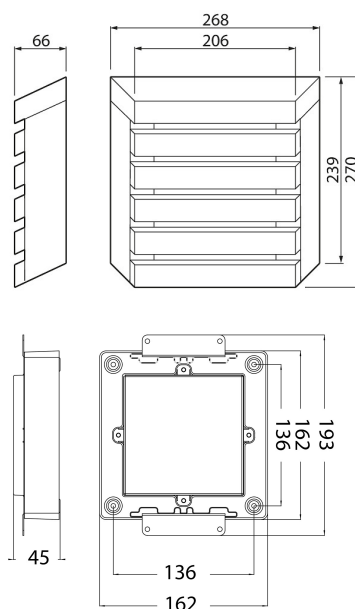

IP65

-O
3 x 2,5

IP65 8W/827 DIM PCO TRL Sq

Saunaled Sq Bastu armatur 8W 2700K 500lm Dim framkant (phase cut-on); IP65; SK I; L70B50 15000h; LED ej utbyttbar; CRI>80; SDCM5; Avslutning; 3x2.5mm²; Kapsling al; Färg vit; Kupa Plast, opal

IP65 8W/827 DIM PCO TRL Sq

E-NUMMER	KOD	KG	PRODUKTLINJE
7504078	4126226	1.436	Saunaled Sq

Montering	
Kapslingsklass (IP)	IP65
Passar till takmontering	Nej
Armatyr med begränsad ytttemperatur "D" (EN 60598-2-24)	Nej
Lämplig för ytmontage	Ja
Lämplig för infällnad	Ja
Lämplig för nödbelysning	Nej
Anpassad för bildskärmsarbete	Nej
Anslutningstyp	Skruvklämma
Lämplig för pendelupphängning	Nej
Lämplig för rampmontage	Nej
Antal poler	3
Ledararean (mm ²)	2.5
Typ av kabeldragning	Avslutning
Lämplig för väggmontering	Ja