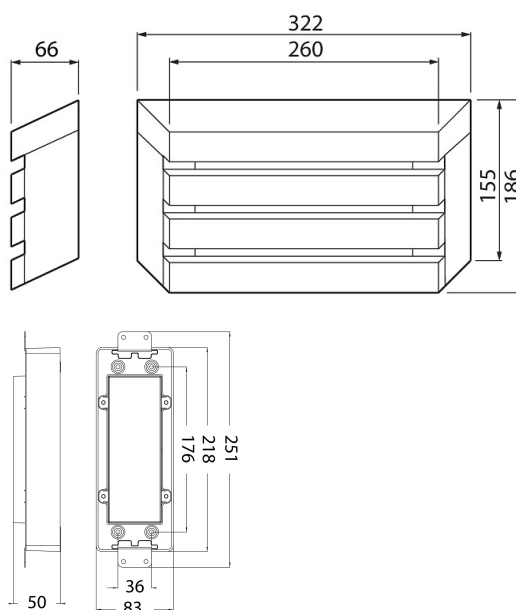

IP65 8W/827 DIM PCO TRL Hor

Saunaled Hor Bastu armatur 8W 2700K 500lm Dim framkant (phase cut-on); IP65; SK I; L70B50 15000h; LED ej utbytbar; CRI>80; SDCM5; Avslutning; 3x2.5mm²; Kapsling al; Färg vit; Kupa Plast, opal

IP65 8W/827 DIM PCO TRL Hor

E-NUMMER	KOD	KG	PRODUKTLINJE
7504079	4126227	1.26	Saunaled Hor

Montering	
Kapslingsklass (IP)	IP65
Passar till takmontering	Nej
Armatyr med begränsad yttemperatur "D" (EN 60598-2-24)	Nej
Lämplig för ytmontage	Ja
Lämplig för infällnad	Ja
Lämplig för nödbelysning	Nej
Anpassad för bildskärmsarbete	Nej
Anslutningstyp	Skruvklämma
Lämplig för pendelupphängning	Nej
Lämplig för rampmontage	Nej
Antal poler	3
Ledararean (mm ²)	2.5
Typ av kabeldragning	Avslutning
Lämplig för väggmontering	Ja