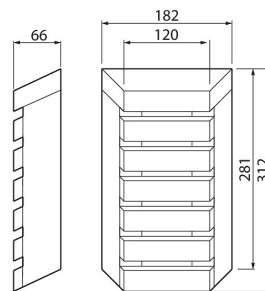

IP65 8W/827 DIM PCO TRL Vert

Saunaled Vert Bastu armatur 8W 2700K 500lm Dim framkant (phase cut-on); IP65; SK I; L70B50 15000h; LED ej utbytbar; CRI>80; SDCM5; Avslutning; 3x2.5mm²; Kapsling al; Färg vit; Kupa Plast, opal

IP65 8W/827 DIM PCO TRL Vert

E-NUMMER	KOD	KG	PRODUKTLINJE
7504080	4126228	1.414	Saunaled Vert

Montering	
Kapslingsklass (IP)	IP65
Passar till takmontering	Nej
Armatyr med begränsad yttemperatur "D" (EN 60598-2-24)	Nej
Lämplig för ytmontage	Ja
Lämplig för infällnad	Ja
Lämplig för nödbelysning	Nej
Anpassad för bildskärmsarbete	Nej
Anslutningstyp	Skruvklämma
Lämplig för pendelupphängning	Nej
Lämplig för rampmontage	Nej
Antal poler	3
Ledararean (mm ²)	2.5
Typ av kabeldragning	Avslutning
Lämplig för väggmontering	Ja