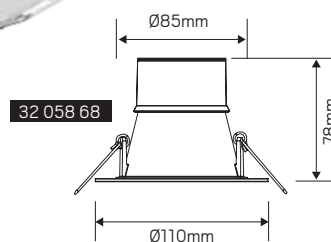

Type		 LED Downlight Reflektor 900lm DTW	 COSMO LED Downlight 480lm
El nr / vare nr		32 058 68	41 071 68
Produktkode		F26400RC-w + LA5111	41 071 68
Merkevare		Megaman	Airam
Effekt	W	13	5,8W
Spenning	V	220 - 240	220 - 240
Fargetemperatur	K	2800 - 1800	3000
Spredningsvinkel	°	60°	20 - 40°
Lysmengde	lm	900	480
Ra	>	80	80
Levetid	timer / restlys	25 000 / L90	25 000 / L90
Mål (ØxH)	mm	110 x 80	80 x 22
Hullmål	mm	85	68
Erstatter halogen 230V	W	75	45