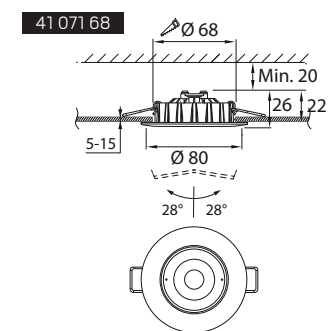

Type		 LED Downlight Reflektor 900lm DTW	 COSMO LED Downlight 480lm
El nr / vare nr		32 058 68	41 071 68
Produktkode		F26400RC-w + LA5111	41 071 68
Merkevare		Megaman	Airam
Effekt	W	13	5,8W
Spenning	V	220 - 240	220 - 240
Fargetemperatur	K	2800 - 1800	3000
Spredningsvinkel	°	60°	20 - 40°
Lysmengde	lm	900	480
Ra	>	80	80
Levetid	timer / restlys	25 000 / L90	25 000 / L90
Mål (ØxH)	mm	110 x 80	80 x 22
Hullmål	mm	85	68
Erstatter halogen 230V	W	75	45