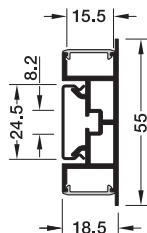

→ Montageklammer für Multifunktionsprofil, Profil 5102

- > Werkstoff: Edelstahl
- > Verwendbar für: Wandprofil, Profil 5102
- > Montage: zum Schrauben

Lieferumfang

1 Montageklammer

Farbe/Oberfläche	Artikel-Nr.
edelstahlfarben	833.02.854

Abpackung: 1 Stück