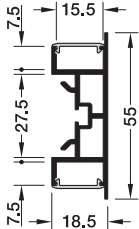

Multifunktionsprofil, Profil 5102

2

12/24 V

- > Einsatzbereich: Wände, Sockelleiste oder Decken
- > Ausführung: Lichtaustritt nach oben und unten
- > Werkstoff: Aluminium
- > Montage: zum Schrauben mit Montageklammer

Hinweis

Für LED-Bänder bis 10 mm Breite
Für homogenes Licht ohne Punkte bitte COB-Band verwenden.

Lieferumfang

1 Wandprofil

Länge mm	Farbe/Oberfläche	Artikel-Nr.
2000	Profil: silberfarben, eloxiert	833.02.806
	Profil: schwarz, eloxiert	833.02.808
3000	Profil: silberfarben, eloxiert	833.02.807
	Profil: schwarz, eloxiert	833.02.809