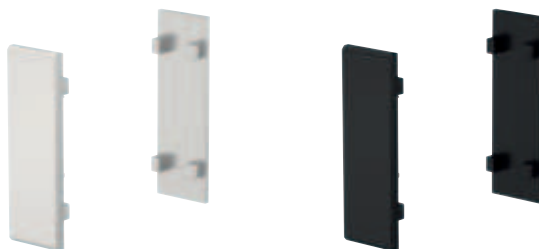

Multifunktionsprofil, Profil 5102

2

12/24 V

- > Einsatzbereich: Wände, Sockelleiste oder Decken
- > Ausführung: Lichtaustritt nach oben und unten
- > Werkstoff: Aluminium
- > Montage: zum Schrauben mit Montageklammer

Hinweis

Für LED-Bänder bis 10 mm Breite
Für homogenes Licht ohne Punkte bitte COB-Band verwenden.

Lieferumfang

1 Wandprofil

Länge mm	Farbe/Oberfläche	Artikel-Nr.
2000	Profil: silberfarben, eloxiert	833.02.806
	Profil: schwarz, eloxiert	833.02.808
3000	Profil: silberfarben, eloxiert	833.02.807
	Profil: schwarz, eloxiert	833.02.809

Abpackung: 1 Stück

Bestellhinweis

Streuscheibe bitte separat bestellen.

→ Streuscheibe für Multifunktionsprofil, Profil 5102 und Sockelprofil, Profil 5103

satiniert

transparent

- > Werkstoff: Kunststoff

Lieferumfang

1 Streuscheibe

Farbe/Oberfläche	Lichtdurchlässigkeit	2000 mm	3000 mm
satiniert	54 %	833.02.878	833.02.879
transparent	90 %	833.02.893	833.02.894

Abpackung: 1 Stück

→ Endkappe für Multifunktionsprofil, Profil 5102