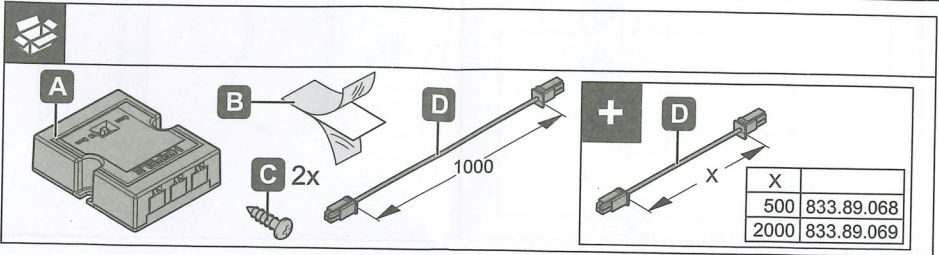

Multi Switch Box

12 V System 24 V System 350 mA System 700 mA System	T_A	mm	mm	
833.89.066	-20 °C – +45 °C -4 °F – +113 °F	55 x 45 x 16	≥ 65 x 55 x 26	Loox 12 V Loox 24 V Loox 350 mA Loox 700 mA

732.28.322