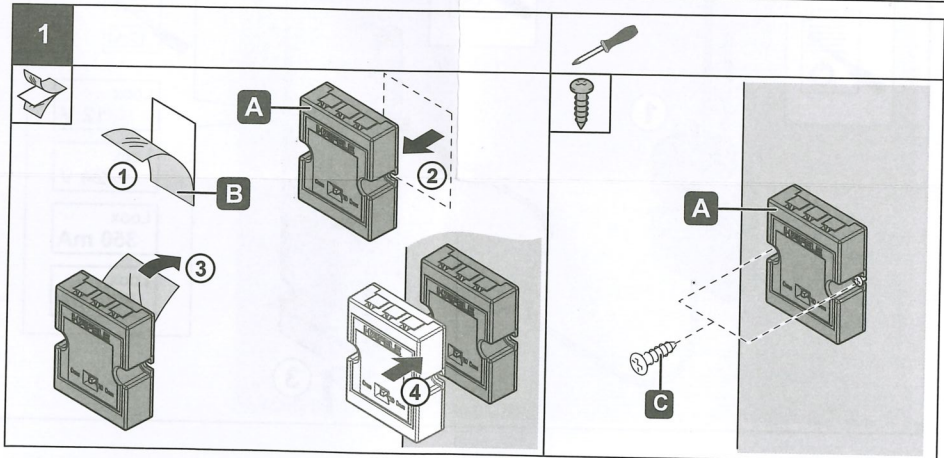

Multi Switch Box

<div style="display: flex; justify-content: space-between;"> <div style="text-align: center;">12 V System</div> <div style="text-align: center;">24 V System</div> <div style="text-align: center;">350 mA System</div> <div style="text-align: center;">700 mA System</div> </div>	T_A	mm	mm	
833.89.066	-20 °C – +45 °C -4 °F – +113 °F	55 x 45 x 16	≥ 65 x 55 x 26	<div style="border: 1px solid black; padding: 2px; margin-bottom: 2px;">Loox 12 V</div> <div style="border: 1px solid black; padding: 2px; margin-bottom: 2px;">Loox 24 V</div> <div style="border: 1px solid black; padding: 2px; margin-bottom: 2px;">Loox 350 mA</div> <div style="border: 1px solid black; padding: 2px;">Loox 700 mA</div>

732.28.322

HDE 07/2017

2

i

Cross  NO Cross

Cross  NO Cross

732.28.322

3