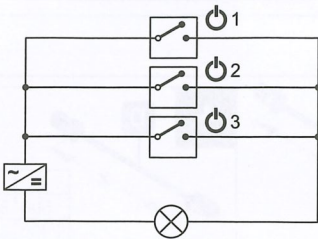

Multi Switch Box

<div style="display: flex; justify-content: space-between;"> <div style="text-align: center;">12 V System</div> <div style="text-align: center;">24 V System</div> <div style="text-align: center;">350 mA System</div> <div style="text-align: center;">700 mA System</div> </div>	T_A	mm	mm	
833.89.066	-20 °C – +45 °C -4 °F – +113 °F	55 x 45 x 16	≥ 65 x 55 x 26	<div style="border: 1px solid black; padding: 2px; margin-bottom: 2px;">Loox 12 V</div> <div style="border: 1px solid black; padding: 2px; margin-bottom: 2px;">Loox 24 V</div> <div style="border: 1px solid black; padding: 2px; margin-bottom: 2px;">Loox 350 mA</div> <div style="border: 1px solid black; padding: 2px;">Loox 700 mA</div>

732.28.322

HDE 07/2017

2

i

Cross  NO Cross

Cross  NO Cross

732.28.322

3