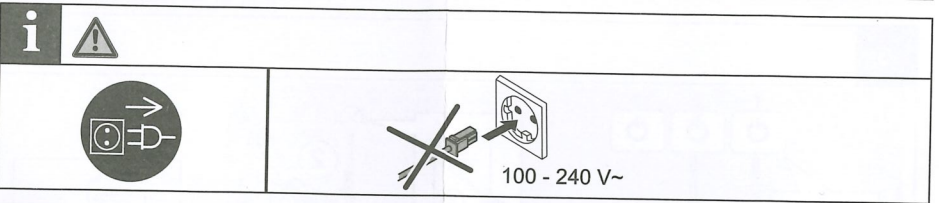

Multi Switch Box

12 V System 24 V System 350 mA System 700 mA System	T_A	mm	mm	
833.89.066	-20 °C – +45 °C -4 °F – +113 °F	55 x 45 x 16	≥ 65 x 55 x 26	Loox 12 V Loox 24 V Loox 350 mA Loox 700 mA

732.28.322