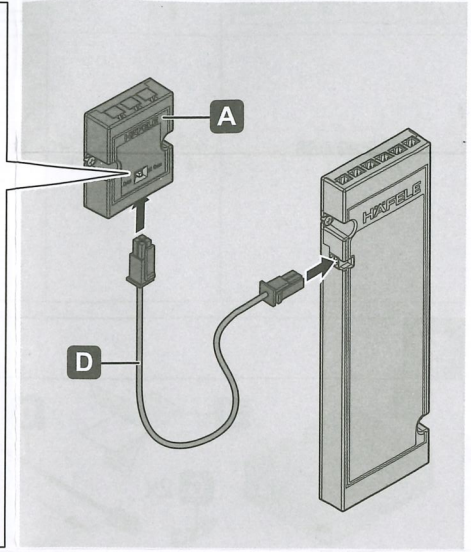

Cross NO Cross