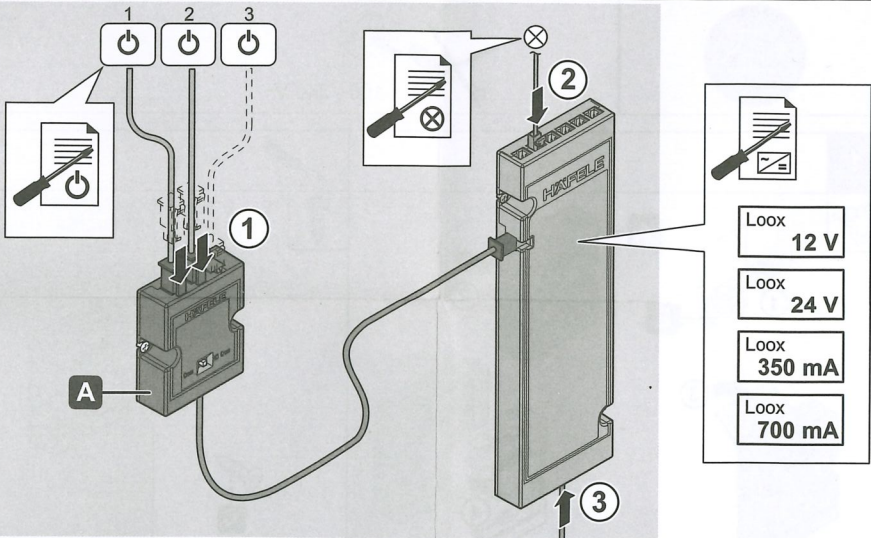

732.28.322

3