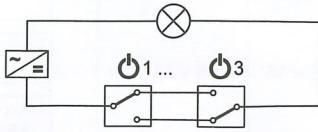

2

i

Cross NO Cross