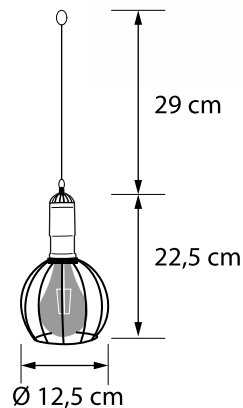

HANG-ON SOLAR LAMP-LANTERN

Hang up the industrial style lamp to brighten up your terrace or balcony. LED warm white, non-replaceable. Replaceable and rechargeable battery included. Made of metal and plastic. On/ off switch.