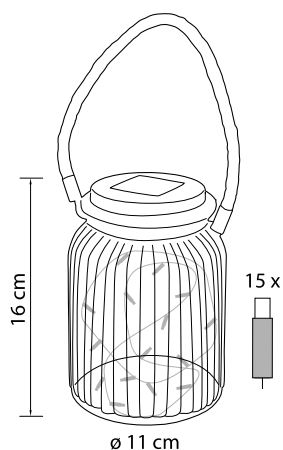

GLASS JAR

A pretty glass jar with a solar-powered LED series on the inside. Dusk switch. Warm white LED, non-replaceable. Made of glass, handle made of jute. On/off switch on the solar cell part.