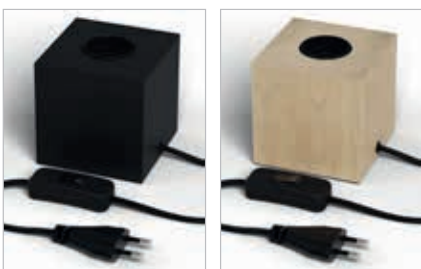

# XXL Gold

LED blir design med Calex!

Store dimbare LED lyskilder i spesielle former med navn fra byer i både Sverige og Spania. Disse lampene er svært dekorative, og fremstår mer som designlamper enn lyskilder. De skaper en helt spesiell atmosfære i interiøret.

Type		 LED Diamond Gold 320lm	 Bilbao Gold 140lm	 Lidingø Gold 360lm	 Alicante Gold 130lm	 XXL Calpe gold 140lm	 XXL Altea gold 210lm
El. nr		37 005 21	37 004 56	37 021 04	37 004 60	37 004 68	37 004 66
Merkevare		Calex	Calex	Calex	Calex	Calex	Calex
Effekt	W	4	4	6	4	4	6
Fargetemperatur	K	2100	2100	2100	2100	2100	2100
Sokkel		E27	E27	E27	E27	E27	E27
Lysmengde	lm	320	140	360	130	140	210
Ra	>	>80	>80	>80	>80	>90	>90
Levetid	timer / restlys	15 000 / L70	15 000 / L70	15 000 / L70	15 000 / L70	15 000 / L70	15 000 / L70
Mål (ØxH)	mm	110 x 146	150 x 195	95 x 465	125 x 325	340 x 95	435 x 125
Spesielle egenskaper		Dimbar	Dimbar	Dimbar	Dimbar	Dimbar	Dimbar
Energiklasse		A+	A	A	B	A	B

**Bordsokkel Kube E27, 1,8m kabel m/bryter.**  
 Se flere farger på side 27

Matt sort 32 521 63

Eik 32 521 64

**E27 sort pendeloppheng**  
 Sort industriell retro pendeloppheng med 2 meter sort flettet tekstilkabel. Varenr. 32 521 67

**E27 antikk bronse pendeloppheng**  
 Antikk bronse industriell retro pendeloppheng med 2 meter flettet bronsefarget tekstilkabel. Varenr. 32 010 40

Se flere pendeloppheng på side 30

Da pærene er håndlaget, kan det oppstå noe ujevnheter i form og farge.