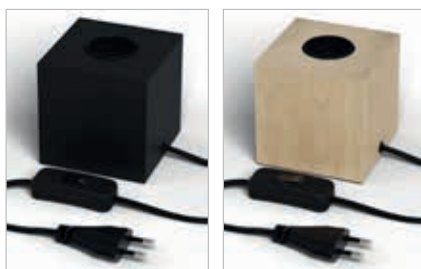

LED Crystal

LED blir design med Calex!

Oppgrader ditt interiør med disse stilige spesialslipte lyskildene. Alle modellene gir en luksuriøs og krystallklar effekt i ethvert interiør.

Type		 LED Crystal G150 Visby 265lm	 LED Crystal Nybro 320lm	 LED Crystal Lund 265lm	 LED Crystal Vaxholm 180lm
Varenummer		426152	426142	426144	426146
Merkevare		Calex	Calex	Calex	Calex
Effekt	W	4	4	4	4
Fargetemperatur	K	2700	2700	2700	2700
Sokkel		E27	E27	E27	E27
Lysmengde	lm	265	320	265	180
Ra	>	>80	>80	>80	>80
Levetid	timer / restlys	15 000 / L70	15 000 / L70	15 000 / L70	15 000 / L70
Mål (ØxH)	mm	150 x 203	125 x 218	91 x 294	125 x 125
Spesielle egenskaper		Dimbar	Dimbar	Dimbar	Dimbar
Energiklasse		A+	A+	A+	A

Bordsokkel Kube E27, 1,8m kabel m/bryter.

Se flere farger på side 27

Matt sort 32 521 63

Eik 32 521 64

E27 sort pendeloppheng
Sort industriell retro pendeloppheng med 2 meter sort flettet tekstilkabel. Varenr. 32 521 67

E27 antikk bronse pendeloppheng
Antikk bronse industriell retro pendeloppheng med 2 meter flettet bronsefarget tekstilkabel. Varenr. 32 010 40

Se flere pendeloppheng på side 30