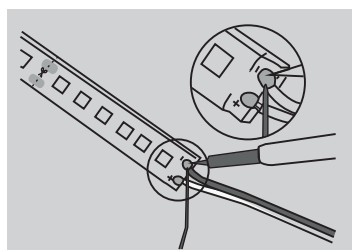

LED stripen skal aldri bøyes mer enn R = 60 mm.

Montering må ikke skade deler på kretskortet! LED striper er finelektronikk og må behandles deretter!

LED stripen er delt opp i seksjoner med saksymbol der det er mulig å klippe LED stripen.

Klipp LED stripen med skarp saks og alltid i 90° som vist over!

Ved lodding av stripen skal loddetemperaturen holde maks 300 °C. Følg polariteten nøye.