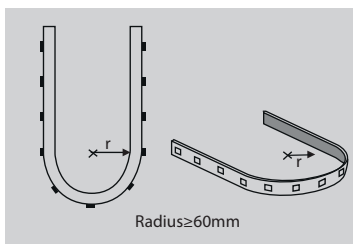

Pro sortiment ^{24V} LED stripe IP20

CRI >90 og MacAdam 3. Leveres med 2 meter kabel påloddet i begge ender. Ta temperatur -20°C – +45°C. Levetid 50 000 timer L80/B10. 5 års garanti mot fabrikkasjonsfeil.

LED stripen skal aldri bøyes mer enn R = 60 mm.

Montering må ikke skade deler på kretskortet! LED striper er finelektronikk og må behandles deretter!

LED stripen er delt opp i seksjoner med saksymbol der det er mulig å klippe LED stripen.

Klipp LED stripen med skarp saks og alltid i 90° som vist over!

Ved lodding av stripen skal loddetemperaturen holde maks 300 °C. Følg polariteten nøye.