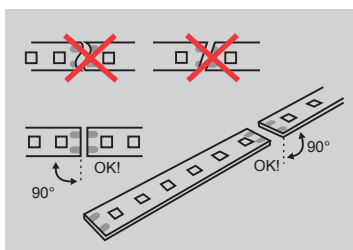

LED stripen skal aldri bøyes mer enn R = 60 mm.

Montering må ikke skade deler på kretskortet! LED striper er finelektronikk og må behandles deretter!

LED stripen er delt opp i seksjoner med saksymbol der det er mulig å klippe LED stripen.