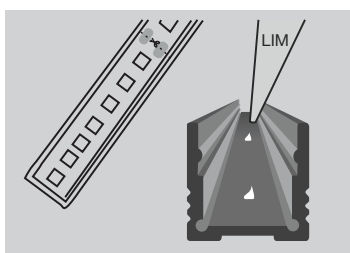

Art nr	Måltegning	Lengde	Fargetemperatur	Maks lengde pr tilkobling	Kuttlengde	Watt/m	Lumen/m	Mål (mm)	Energiklasse
Lav lumen serie 144 LED/meter - Diodeavstand 6,9mm									
120267		5m	2700K	10m	55mm	3,5	460	5000x11x4,2	E
120268		10m	2700K	10m	55mm	3,5	460	10000x11x4,2	E
120269		5m	3000K	10m	55mm	3,5	460	5000x11x4,2	E
120270		10m	3000K	10m	55mm	3,5	460	10000x11x4,2	E
Middels lumen serie 144 LED/meter - Diodeavstand 6,9mm									
120277		5m	2700K	10m	55mm	9,6	1400	5000x11x4,2	D
120278		10m	2700K	10m	55mm	9,6	1400	10000x11x4,2	D
120279		5m	3000K	10m	55mm	9,6	1400	5000x11x4,2	D
120280		10m	3000K	10m	55mm	9,6	1400	10000x11x4,2	D
120281		5m	4000K	10m	55mm	9,6	1400	5000x11x4,2	D
Høy lumen serie 192 LED/meter - Diodeavstand 5,2mm									
120285		5m	2700K	5m	42mm	16	2400	5000x11x4,2	D
120286		5m	3000K	5m	42mm	16	2400	5000x11x4,2	D
120287		5m	4000K	5m	42mm	16	2400	5000x11x4,2	D
Tunable white 192 LED/meter - Diodeavstand 5,2mm									
120290		5m	2200K - 6500K	5m	42mm	10,8	600 + 760	5000x13x4,2	D
120291		5m	2200K - 6500K	5m	42mm	18	1010 + 1280	5000x13x4,2	D
RGBW 96 LED LED/meter - Diodeavstand 10,4mm									
120295		5m	RGBW 3000K	5m	100mm	23	1400 (totalt) R310 G570, B65 W520	5000x15x4,2	G

LED stripen skal aldri bøyes mer enn R = 60 mm

Montering må ikke skade deler på kretskortet! LED striper er finelektronikk og må behandles deretter!

LED stripen er delt opp i seksjoner med saks symbol der det er mulig å klippe LED stripen. Klipp LED stripen med skarp saks og alltid i 90°

1. Ved klipping av stripen må krympestrømper benyttes. Fjern 3M teip på partiet som skal "krympes". 2. Plasser krympestrømpen over LED stripen. 3. Bruk en varmpistol!

Avhengig av ønsket montering, kan det være nødvendig å punktlime IP65 LED striper for varig feste. Husk at underlaget må være rent!