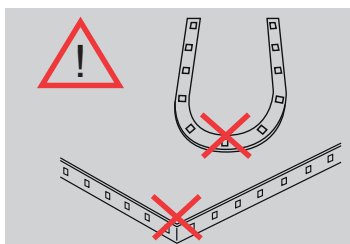

Pro sortiment

LED stripe IP65 ^{24V}

CRI >90 og MacAdam 3. Leveres med 2 meter kabel i begge ender. Ta temperatur -20°C – +45°C.

Levetid 50 000 timer L80/B10. 5 års garanti mot fabrikkasjonsfeil. 4 ekstra krympestrømper ligger i esken.

LED stripen skal aldri bøyes mer enn R = 60 mm

Montering må ikke skade deler på kretskortet! LED striper er finelektronikk og må behandles deretter!

LED stripen er delt opp i seksjoner med saks symbol der det er mulig å klippe LED stripen. Klipp LED stripen med skarp saks og alltid i 90°

1. Ved klipping av stripen må krympestrømper benyttes. Fjern 3M teip på partiet som skal "krympes". 2. Plasser krympestrømpen over LED stripen. 3. Bruk en varmpistol!

Avhengig av ønsket montering, kan det være nødvendig å punktlime IP65 LED striper for varig feste. Husk at underlaget må være rent!