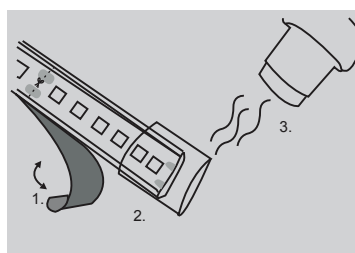

Art nr	Måltegning	Lengde	Fargetemperatur	Maks lengde pr tilkobling	Kuttlengde	Watt/m	Lumen/m	Mål (mm)	Energiklasse
Lav lumen serie 144 LED/meter - Diodeavstand 6,9mm									
120267		5m	2700K	10m	55mm	3,5	460	5000x11x4,2	E
120268		10m	2700K	10m	55mm	3,5	460	10000x11x4,2	E
120269		5m	3000K	10m	55mm	3,5	460	5000x11x4,2	E
120270		10m	3000K	10m	55mm	3,5	460	10000x11x4,2	E
Middels lumen serie 144 LED/meter - Diodeavstand 6,9mm									
120277		5m	2700K	10m	55mm	9,6	1400	5000x11x4,2	D
120278		10m	2700K	10m	55mm	9,6	1400	10000x11x4,2	D
120279		5m	3000K	10m	55mm	9,6	1400	5000x11x4,2	D
120280		10m	3000K	10m	55mm	9,6	1400	10000x11x4,2	D
120281		5m	4000K	10m	55mm	9,6	1400	5000x11x4,2	D
Høy lumen serie 192 LED/meter - Diodeavstand 5,2mm									
120285		5m	2700K	5m	42mm	16	2400	5000x11x4,2	D
120286		5m	3000K	5m	42mm	16	2400	5000x11x4,2	D
120287		5m	4000K	5m	42mm	16	2400	5000x11x4,2	D
Tunable white 192 LED/meter - Diodeavstand 5,2mm									
120290		5m	2200K - 6500K	5m	42mm	10,8	600 + 760	5000x13x4,2	D
120291		5m	2200K - 6500K	5m	42mm	18	1010 + 1280	5000x13x4,2	D
RGBW 96 LED LED/meter - Diodeavstand 10,4mm									
120295		5m	RGBW 3000K	5m	100mm	23	1400 (totalt) R310 G570, B65 W520	5000x15x4,2	G

LED stripen skal aldri bøyes mer enn R = 60 mm

Montering må ikke skade deler på kretskortet! LED striper er finelektronikk og må behandles deretter!

LED stripen er delt opp i seksjoner med saks symbol der det er mulig å klippe LED stripen. Klipp LED stripen med skarp saks og alltid i 90°

1. Ved klipping av stripen må krympestrømper benyttes. Fjern 3M teip på partiet som skal "krympes". 2. Plasser krympestrømpen over LED stripen. 3. Bruk en varmpistol!

Avhengig av ønsket montering, kan det være nødvendig å punktlime IP65 LED striper for varig feste. Husk at underlaget må være rent!