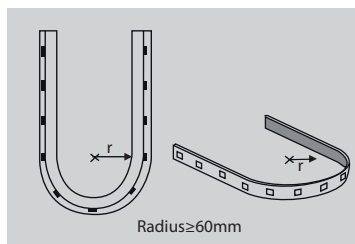

Art nr	Måltegning	Lengde	Fargetemperatur	Maks lengde pr tilkobling	Kuttlengde	Watt/m	Lumen/m	Mål (mm)	Energiklasse
Lav lumen serie 144 LED/meter - Diodeavstand 6,9mm									
120267		5m	2700K	10m	55mm	3,5	460	5000x11x4,2	E
120268		10m	2700K	10m	55mm	3,5	460	10000x11x4,2	E
120269		5m	3000K	10m	55mm	3,5	460	5000x11x4,2	E
120270		10m	3000K	10m	55mm	3,5	460	10000x11x4,2	E
Middels lumen serie 144 LED/meter - Diodeavstand 6,9mm									
120277		5m	2700K	10m	55mm	9,6	1400	5000x11x4,2	D
120278		10m	2700K	10m	55mm	9,6	1400	10000x11x4,2	D
120279		5m	3000K	10m	55mm	9,6	1400	5000x11x4,2	D
120280		10m	3000K	10m	55mm	9,6	1400	10000x11x4,2	D
120281		5m	4000K	10m	55mm	9,6	1400	5000x11x4,2	D
Høy lumen serie 192 LED/meter - Diodeavstand 5,2mm									
120285		5m	2700K	5m	42mm	16	2400	5000x11x4,2	D
120286		5m	3000K	5m	42mm	16	2400	5000x11x4,2	D
120287		5m	4000K	5m	42mm	16	2400	5000x11x4,2	D
Tunable white 192 LED/meter - Diodeavstand 5,2mm									
120290		5m	2200K - 6500K	5m	42mm	10,8	600 + 760	5000x13x4,2	D
120291		5m	2200K - 6500K	5m	42mm	18	1010 + 1280	5000x13x4,2	D
RGBW 96 LED LED/meter - Diodeavstand 10,4mm									
120295		5m	RGBW 3000K	5m	100mm	23	1400 (totalt) R310 G570, B65 W520	5000x15x4,2	G

LED stripen skal aldri bøyes mer enn R = 60 mm

Montering må ikke skade deler på kretskortet! LED striper er finelektronikk og må behandles deretter!

LED stripen er delt opp i seksjoner med saks symbol der det er mulig å klippe LED stripen. Klipp LED stripen med skarp saks og alltid i 90°

1. Ved klipping av stripen må krympestrømper benyttes. Fjern 3M teip på partiet som skal "krympes". 2. Plasser krympestrømpen over LED stripen. 3. Bruk en varmpistol!

Avhengig av ønsket montering, kan det være nødvendig å punktlime IP65 LED striper for varig feste. Husk at underlaget må være rent!