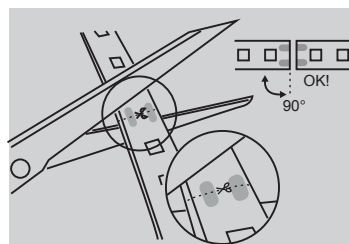

Art nr	Måltegning	Lengde	Fargetemperatur	Maks lengde pr tilkobling	Kuttlengde	Watt/m	Lumen/m	Mål (mm)	Energiklasse
Lav lumen serie 144 LED/meter - Diodeavstand 6,9mm									
120267		5m	2700K	10m	55mm	3,5	460	5000x11x4,2	E
120268		10m	2700K	10m	55mm	3,5	460	10000x11x4,2	E
120269		5m	3000K	10m	55mm	3,5	460	5000x11x4,2	E
120270		10m	3000K	10m	55mm	3,5	460	10000x11x4,2	E
Middels lumen serie 144 LED/meter - Diodeavstand 6,9mm									
120277		5m	2700K	10m	55mm	9,6	1400	5000x11x4,2	D
120278		10m	2700K	10m	55mm	9,6	1400	10000x11x4,2	D
120279		5m	3000K	10m	55mm	9,6	1400	5000x11x4,2	D
120280		10m	3000K	10m	55mm	9,6	1400	10000x11x4,2	D
120281		5m	4000K	10m	55mm	9,6	1400	5000x11x4,2	D
Høy lumen serie 192 LED/meter - Diodeavstand 5,2mm									
120285		5m	2700K	5m	42mm	16	2400	5000x11x4,2	D
120286		5m	3000K	5m	42mm	16	2400	5000x11x4,2	D
120287		5m	4000K	5m	42mm	16	2400	5000x11x4,2	D
Tunable white 192 LED/meter - Diodeavstand 5,2mm									
120290		5m	2200K - 6500K	5m	42mm	10,8	600 + 760	5000x13x4,2	D
120291		5m	2200K - 6500K	5m	42mm	18	1010 + 1280	5000x13x4,2	D
RGBW 96 LED LED/meter - Diodeavstand 10,4mm									
120295		5m	RGBW 3000K	5m	100mm	23	1400 (totalt) R310 G570, B65 W520	5000x15x4,2	G

LED stripen skal aldri bøyes mer enn R = 60 mm

Montering må ikke skade deler på kretskortet! LED striper er finelektronikk og må behandles deretter!

LED stripen er delt opp i seksjoner med saks symbol der det er mulig å klippe LED stripen. Klipp LED stripen med skarp saks og alltid i 90°

1. Ved klipping av stripen må krympestrømper benyttes. Fjern 3M teip på partiet som skal "krympes". 2. Plasser krympestrømpen over LED stripen. 3. Bruk en varmpistol!

Avhengig av ønsket montering, kan det være nødvendig å punktlime IP65 LED striper for varig feste. Husk at underlaget må være rent!