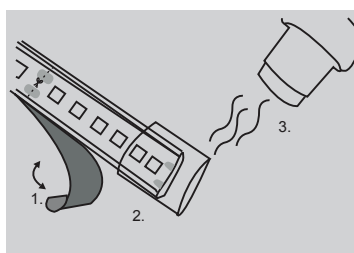

Art nr	Måltegning	Lengde	Fargetemperatur	Maks lengde pr tilkobling	Kuttlengde	Watt/m	Lumen/m	Mål (mm)	Energiklasse
Lav lumen serie 144 LED/meter - Diodeavstand 6,9mm									
120267		5m	2700K	10m	55mm	3,5	460	5000x11x4,2	E
120268		10m	2700K	10m	55mm	3,5	460	10000x11x4,2	E
120269		5m	3000K	10m	55mm	3,5	460	5000x11x4,2	E
120270		10m	3000K	10m	55mm	3,5	460	10000x11x4,2	E
Middels lumen serie 144 LED/meter - Diodeavstand 6,9mm									
120277		5m	2700K	10m	55mm	9,6	1400	5000x11x4,2	D
120278		10m	2700K	10m	55mm	9,6	1400	10000x11x4,2	D
120279		5m	3000K	10m	55mm	9,6	1400	5000x11x4,2	D
120280		10m	3000K	10m	55mm	9,6	1400	10000x11x4,2	D
120281		5m	4000K	10m	55mm	9,6	1400	5000x11x4,2	D
Høy lumen serie 192 LED/meter - Diodeavstand 5,2mm									
120285		5m	2700K	5m	42mm	16	2400	5000x11x4,2	D
120286		5m	3000K	5m	42mm	16	2400	5000x11x4,2	D
120287		5m	4000K	5m	42mm	16	2400	5000x11x4,2	D
Tunable white 192 LED/meter - Diodeavstand 5,2mm									
120290		5m	2200K - 6500K	5m	42mm	10,8	600 + 760	5000x13x4,2	D
120291		5m	2200K - 6500K	5m	42mm	18	1010 + 1280	5000x13x4,2	D
RGBW 96 LED LED/meter - Diodeavstand 10,4mm									
120295		5m	 RGBW 3000K	5m	100mm	23	1400 (totalt) R310 G570, B65 W520	5000x15x4,2	G

LED stripen skal aldri bøyes mer enn R = 60 mm

Montering må ikke skade deler på kretskortet! LED striper er finelektronikk og må behandles deretter!

LED stripen er delt opp i seksjoner med saks symbol der det er mulig å klippe LED stripen. Klipp LED stripen med skarp saks og alltid i 90°

1. Ved klipping av stripen må krympestrømpe benyttes. Fjern 3M teip på partiet som skal "krympes". 2. Plasser krympestrømpen over LED stripen. 3. Bruk en varmpistol!

Avhengig av ønsket montering, kan det være nødvendig å punktlime IP65 LED striper for varig feste. Husk at underlaget må være rent!