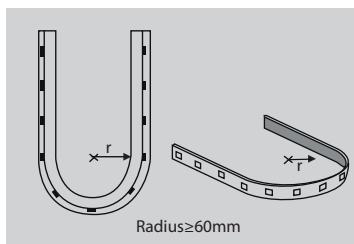

Art nr	Måltegning	Lengde	Fargetemperatur	Maks lengde pr tilkobling	Kuttlengde	Watt/m	Lumen/m	Mål (mm)	Energiklasse
Lav lumen serie 144 LED/meter - Diodeavstand 6,9mm									
120267		5m	2700K	10m	55mm	3,5	460	5000x11x4,2	E
120268		10m	2700K	10m	55mm	3,5	460	10000x11x4,2	E
120269		5m	3000K	10m	55mm	3,5	460	5000x11x4,2	E
120270		10m	3000K	10m	55mm	3,5	460	10000x11x4,2	E
Middels lumen serie 144 LED/meter - Diodeavstand 6,9mm									
120277		5m	2700K	10m	55mm	9,6	1400	5000x11x4,2	D
120278		10m	2700K	10m	55mm	9,6	1400	10000x11x4,2	D
120279		5m	3000K	10m	55mm	9,6	1400	5000x11x4,2	D
120280		10m	3000K	10m	55mm	9,6	1400	10000x11x4,2	D
120281		5m	4000K	10m	55mm	9,6	1400	5000x11x4,2	D
Høy lumen serie 192 LED/meter - Diodeavstand 5,2mm									
120285		5m	2700K	5m	42mm	16	2400	5000x11x4,2	D
120286		5m	3000K	5m	42mm	16	2400	5000x11x4,2	D
120287		5m	4000K	5m	42mm	16	2400	5000x11x4,2	D
Tunable white 192 LED/meter - Diodeavstand 5,2mm									
120290		5m	2200K - 6500K	5m	42mm	10,8	600 + 760	5000x13x4,2	D
120291		5m	2200K - 6500K	5m	42mm	18	1010 + 1280	5000x13x4,2	D
RGBW 96 LED LED/meter - Diodeavstand 10,4mm									
120295		5m	 RGBW 3000K	5m	100mm	23	1400 (totalt) R310 G570, B65 W520	5000x15x4,2	G

LED stripen skal aldri bøyes mer enn R = 60 mm

Montering må ikke skade deler på kretskortet! LED striper er finelektronikk og må behandles deretter!

LED stripen er delt opp i seksjoner med saks symbol der det er mulig å klippe LED stripen. Klipp LED stripen med skarp saks og alltid i 90°

1. Ved klipping av stripen må krympestrømpe benyttes. Fjern 3M teip på partiet som skal "krympes". 2. Plasser krympestrømpen over LED stripen. 3. Bruk en varmpistol!

Avhengig av ønsket montering, kan det være nødvendig å punktlime IP65 LED striper for varig feste. Husk at underlaget må være rent!