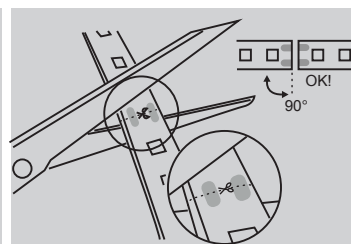

Art nr	Måltegning	Lengde	Fargetemperatur	Maks lengde pr tilkobling	Kuttlengde	Watt/m	Lumen/m	Mål (mm)	Energiklasse
Lav lumen serie 144 LED/meter - Diodeavstand 6,9mm									
120267		5m	2700K	10m	55mm	3,5	460	5000x11x4,2	E
120268		10m	2700K	10m	55mm	3,5	460	10000x11x4,2	E
120269		5m	3000K	10m	55mm	3,5	460	5000x11x4,2	E
120270		10m	3000K	10m	55mm	3,5	460	10000x11x4,2	E
Middels lumen serie 144 LED/meter - Diodeavstand 6,9mm									
120277		5m	2700K	10m	55mm	9,6	1400	5000x11x4,2	D
120278		10m	2700K	10m	55mm	9,6	1400	10000x11x4,2	D
120279		5m	3000K	10m	55mm	9,6	1400	5000x11x4,2	D
120280		10m	3000K	10m	55mm	9,6	1400	10000x11x4,2	D
120281		5m	4000K	10m	55mm	9,6	1400	5000x11x4,2	D
Høy lumen serie 192 LED/meter - Diodeavstand 5,2mm									
120285		5m	2700K	5m	42mm	16	2400	5000x11x4,2	D
120286		5m	3000K	5m	42mm	16	2400	5000x11x4,2	D
120287		5m	4000K	5m	42mm	16	2400	5000x11x4,2	D
Tunable white 192 LED/meter - Diodeavstand 5,2mm									
120290		5m	2200K - 6500K	5m	42mm	10,8	600 + 760	5000x13x4,2	D
120291		5m	2200K - 6500K	5m	42mm	18	1010 + 1280	5000x13x4,2	D
RGBW 96 LED LED/meter - Diodeavstand 10,4mm									
120295		5m	 RGBW 3000K	5m	100mm	23	1400 (totalt) R310 G570, B65 W520	5000x15x4,2	G

LED stripen skal aldri bøyes mer enn R = 60 mm

Montering må ikke skade deler på kretskortet! LED striper er finelektronikk og må behandles deretter!

LED stripen er delt opp i seksjoner med saks symbol der det er mulig å klippe LED stripen. Klipp LED stripen med skarp saks og alltid i 90°

1. Ved klipping av stripen må krympestrømpe benyttes. Fjern 3M teip på partiet som skal "krympes". 2. Plasser krympestrømpen over LED stripen. 3. Bruk en varmpistol!

Avhengig av ønsket montering, kan det være nødvendig å punktlime IP65 LED striper for varig feste. Husk at underlaget må være rent!