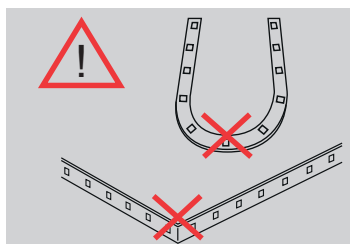

Pro sortiment

LED stripe IP65 ^{24V}

CRI >90 og MacAdam 3. Leveres med 2 meter kabel i begge ender. Ta temperatur -20°C – +45°C.

Levetid 50 000 timer L80/B10. 5 års garanti mot fabrikkasjonsfeil. 4 ekstra krympestrømper ligger i esken.

LED stripen skal aldri bøyes mer enn R = 60 mm

Montering må ikke skade deler på kretskortet! LED striper er finelektronikk og må behandles deretter!

LED stripen er delt opp i seksjoner med saks symbol der det er mulig å klippe LED stripen. Klipp LED stripen med skarp saks og alltid i 90°

1. Ved klipping av stripen må krympestrømpe benyttes. Fjern 3M teip på partiet som skal "krympes". 2. Plasser krympestrømpen over LED stripen. 3. Bruk en varmpistol!

Avhengig av ønsket montering, kan det være nødvendig å punktlime IP65 LED striper for varig feste. Husk at underlaget må være rent!