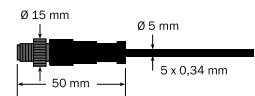

Einbaustrahler dome-spot, 1 W

Recessed dome-spot, 1 W

Projecteur encastrable dome-spot, 1 W

24 V DC

IP 67

V4A 316 L

IK 08

CRI >90

- LED Effektlucht mit 1 W Power LED, Betrieb direkt an 24 V DC, als Wegemarkierung oder Effektleuchtung an Wänden und Decken; Montage in Boden, Wand und Decke
- überfahrbares, sandgestrahltes Gehäuse aus V4A Edelstahl, mit Montageklammer
- einzigartiges Design, mit 1- oder 3-fachem Lichtaustritt
- 0 - 100% dimmbar mit PWM-Dimmer über separaten Dimmeingang
- Temperaturbereich - 25°C bis + 50°C
- verschiedene Anschlussvarianten lieferbar

- LED effect lighting with 1 W Power LED, connects directly to 24 V DC, as path marker or for effect lighting on walls and ceilings; installation in floors, walls and ceilings
- drivable, sand-blasted housing made of stainless steel 316 L
- unique design, with 1x or 3x light beam
- 0 - 100% dimmable with PWM dimmer via separate dimming input
- operable temperature range - 25°C up to + 50°C
- different connection variants available

Art.-No.	Model		Watt	Design
dome-spot 1 W				
34101.XXX.XX	dome 1	V4A/316L	1 W	1 x ●
34301.XXX.XX	dome 3	V4A/316L	1 W	3 x ●

Art.-No.	☀	Φ	⚡	CRI	Art.-No.	🔌
XXXX.927.XX	☐ warm white, 2700 K	40 lm ¹	24 V DC	>90	XXXX.XXX.33	5 m —
XXXX.930.XX	☐ warm white, 3000 K	40 lm ¹	24 V DC	>90	XXXX.XXX.34	10 m —
XXXX.940.XX	☐ neutral white, 4000 K	42 lm ¹	24 V DC	>90	XXXX.XXX.41	0,3 m — ²
					XXXX.XXX.42	5 m — ²