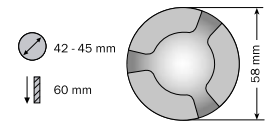

Einbaustrahler dome-spot, 1 W

Recessed dome-spot, 1 W

Projecteur encastrable dome-spot, 1 W

24 V DC

IP 67

V4A 316 L

IK 08

CRI >90

- LED Effektlucht mit 1 W Power LED, Betrieb direkt an 24 V DC, als Wegemarkierung oder Effektleuchtung an Wänden und Decken; Montage in Boden, Wand und Decke
- überfahrbares, sandgestrahltes Gehäuse aus V4A Edelstahl, mit Montageklammer
- einzigartiges Design, mit 1- oder 3-fachem Lichtaustritt
- 0 - 100% dimmbar mit PWM-Dimmer über separaten Dimmeingang
- Temperaturbereich - 25°C bis + 50°C
- verschiedene Anschlussvarianten lieferbar

- LED effect lighting with 1 W Power LED, connects directly to 24 V DC, as path marker or for effect lighting on walls and ceilings; installation in floors, walls and ceilings
- drivable, sand-blasted housing made of stainless steel 316 L
- unique design, with 1x or 3x light beam
- 0 - 100% dimmable with PWM dimmer via separate dimming input
- operable temperature range - 25°C up to + 50°C
- different connection variants available

Art.-No.	Model		Watt	Design
dome-spot 1 W				
34101.XXX.XX	dome 1	V4A/316L	1 W	1 x ●
34301.XXX.XX	dome 3	V4A/316L	1 W	3 x ●

Art.-No.	☀	Φ	⚡	CRI	Art.-No.	🔌
XXXX.927.XX	☐ warm white, 2700 K	40 lm ¹	24 V DC	>90	XXXX.XXX.33	5 m —
XXXX.930.XX	☐ warm white, 3000 K	40 lm ¹	24 V DC	>90	XXXX.XXX.34	10 m —
XXXX.940.XX	☐ neutral white, 4000 K	42 lm ¹	24 V DC	>90	XXXX.XXX.41	0,3 m — ²
					XXXX.XXX.42	5 m — ²