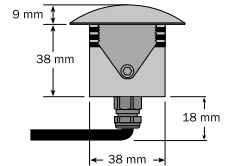

Einbaustrahler dome-spot, 1 W

Recessed dome-spot, 1 W

Projecteur encastrable dome-spot, 1 W

24 V DC

IP 67

V4A 316 L

IK 08

CRI >90

- LED Effektlucht mit 1 W Power LED, Betrieb direkt an 24 V DC, als Wegemarkierung oder Effektleuchtung an Wänden und Decken; Montage in Boden, Wand und Decke
- überfahrbares, sandgestrahltes Gehäuse aus V4A Edelstahl, mit Montageklammer
- einzigartiges Design, mit 1- oder 3-fachem Lichtaustritt
- 0 - 100% dimmbar mit PWM-Dimmer über separaten Dimmeingang
- Temperaturbereich - 25°C bis + 50°C
- verschiedene Anschlussvarianten lieferbar

- LED effect lighting with 1 W Power LED, connects directly to 24 V DC, as path marker or for effect lighting on walls and ceilings; installation in floors, walls and ceilings
- drivable, sand-blasted housing made of stainless steel 316 L
- unique design, with 1x or 3x light beam
- 0 - 100% dimmable with PWM dimmer via separate dimming input
- operable temperature range - 25°C up to + 50°C
- different connection variants available

Art.-No.	Model		Watt	Design
dome-spot 1 W				
34101.XXX.XX	dome 1	V4A/316L	1 W	1 x ●
34301.XXX.XX	dome 3	V4A/316L	1 W	3 x ●

Art.-No.	☀	Φ	⚡	CRI	Art.-No.	🔌
XXXX.927.XX	☐ warm white, 2700 K	40 lm ¹	24 V DC	>90	XXXX.XXX.33	5 m —
XXXX.930.XX	☐ warm white, 3000 K	40 lm ¹	24 V DC	>90	XXXX.XXX.34	10 m —
XXXX.940.XX	☐ neutral white, 4000 K	42 lm ¹	24 V DC	>90	XXXX.XXX.41	0,3 m — ²
					XXXX.XXX.42	5 m — ²