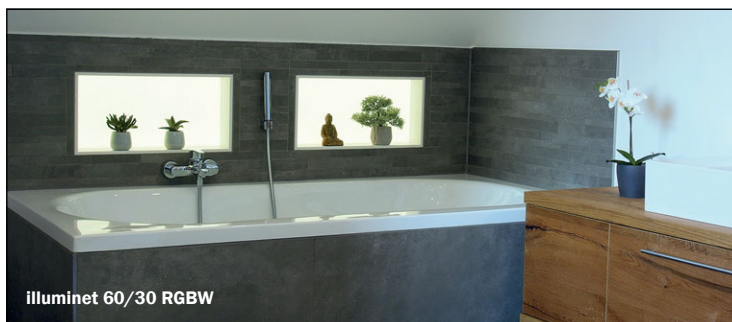

Mittelgeliefertes Zubehör
included accessories
Accessoires compris

Art.-No.	Model	Size	Voltage	Watt	Light	CRI	Power supply	RGB Controller	Remote Control	Touch Panel
17030.827	IN 30/30 WW	300 x 300 mm	24 V DC	6 W	warm white, 2700 K	>80	-	-	-	-
17030.804	IN 30/30 RGBW	300 x 300 mm	24 V DC	9 W	RGB-W, 4000 K	>80	-	-	-	-
17060.827	IN 60/30 WW	600 x 300 mm	24 V DC	12 W	warm white, 2700 K	>80	-	-	-	-
17060.804	IN 60/30 RGBW	600 x 300 mm	24 V DC	18 W	RGB-W, 4000 K	>80	-	-	-	-
17030.00.827	IN 30/30 nt WW	300 x 300 mm	230 V AC	6 W	warm white, 2700 K	>80	✗	-	-	-
17030.00.804	IN 30/30 RC RGBW	300 x 300 mm	230 V AC	9 W	RGB-W, 4000 K	>80	✗	✗	✗	-
17030.01.804	IN 30/30 Touch RGBW	300 x 300 mm	230 V AC	9 W	RGB-W, 4000 K	>80	✗	✗	-	✗
17060.00.827	IN 60/30 nt WW	600 x 300 mm	230 V AC	12 W	warm white, 2700 K	>80	✗	-	-	-
17060.00.804	IN 60/30 RC RGBW	600 x 300 mm	230 V AC	18 W	RGB-W, 4000 K	>80	✗	✗	✗	-
17060.01.804	IN 60/30 Touch RGBW	600 x 300 mm	230 V AC	18 W	RGB-W, 4000 K	>80	✗	✗	-	✗