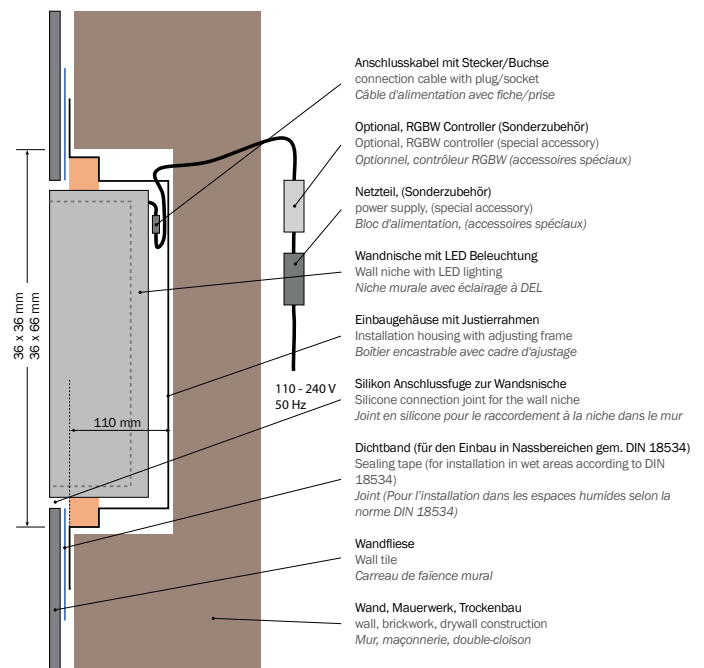

Einbaunische illuminet

Installation niche illuminet
Niche encastrable illuminet

Die vollflächig leuchtende Wandnische **illuminet** ist Teil einer stimmungsvollen Inszenierung der Wohlfühloase Bad. Sie zaubert einen Hauch von Eleganz und Luxus in diesen ganz persönlichen Lebensraum. Dank der **illuminet** Komplettssets ist ein sauberer und rationeller Einbau bei nahezu jedem Wandaufbau, auch in Nassbereichen, gewährleistet.

- effektvolle Einbaunische aus hochwertigem Mineralwerkstoff mit homogen beleuchteter transluzenter Hintergrundfläche.
- universeller Einsatz in Nass- und Trockenbereichen, Bad, Dusche, in Bars, Wellnessbereichen, Schwimmbädern, Fluren uvm.
- beim Einbau im gewerblichen Bereich ist eine individuelle Gestaltung mit Firmenlogo möglich
- Komplettsset: mit Einbauzubehör Trockenbau oder massive Wände, mit Kunststoff-Einbaugeschäse, Abdicht- und Anschlusszubehör
- lieferbar in zwei Größen, 60 x 30 cm und 30 x 30 cm, mit RGB+NW Farblicht+Weißlicht und in warmweiß Variante

The fully illuminated wall niche **illuminet** is part of an atmospheric enactment of the bathroom as a feel-good oasis. It adds a subtle touch of elegance and luxury in this very personal living space. The **illuminet** complete sets guarantee a neat and rational installation in almost any wall structure, even in wet areas.