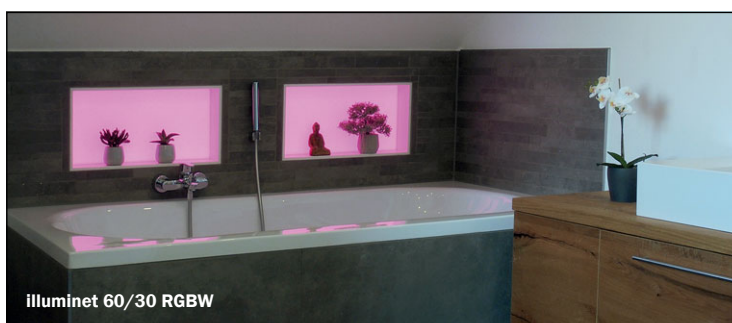

illuminet 60/30 RGBW

illuminet 60/30 RGBW