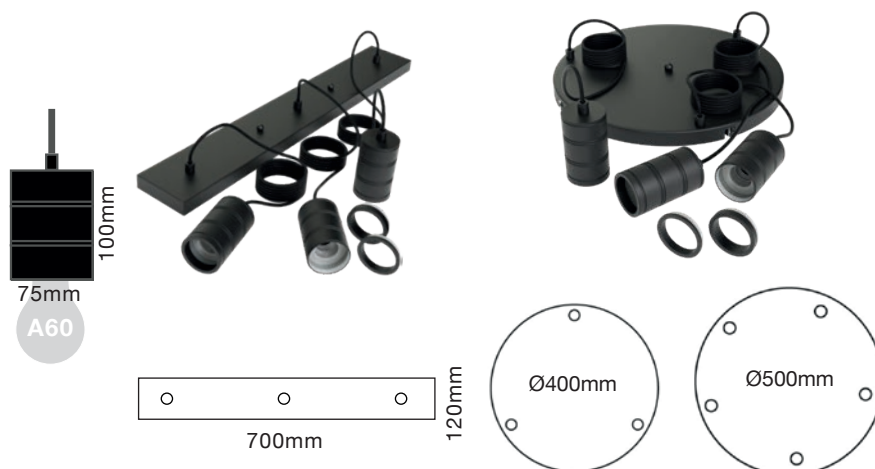

# Pendeloppheng E27

LED blir design med Calex!

LED Filament pærene fra Calex er som et smykke i rommet, og kommer godt frem i enkle pendeloppheng med E27 sokkel. Pendelopphengene er laget av metall og flettet tekstilkabel. Dette er både estetisk flott og praktisk, da kombinasjonen gjør at pendeloppphenget har nok tyngde og fleksibilitet til å henge rett og stabilt - selv med LED pærer som veier svært lite.

**E27 pendeloppheng for standard pærer**  
1,5 meter flettet tekstilkabel.  
32 010 42 (sort)  
32 010 41 (grå metall)  
3402000300 (hvit)

**E27 - Sort rektangulær takplate med 3 pendler**

Sort industriell retro pendeloppheng med takplate (120 x 700mm). 3 x 2 meter sort flettet tekstilkabel. Varenummer: 32 010 43

**E27 - Sort rund Ø400mm takplate med 3 pendler**

Sort industriell retro pendeloppheng med takplate. 3 x 2 meter sort flettet tekstilkabel. Varenummer: 32 036 38

**E27 - Sort rund Ø500mm takplate med 5 pendler**

Sort industriell retro pendeloppheng med takplate. 5 x 2 meter sort flettet tekstilkabel. Varenummer: 3401000100