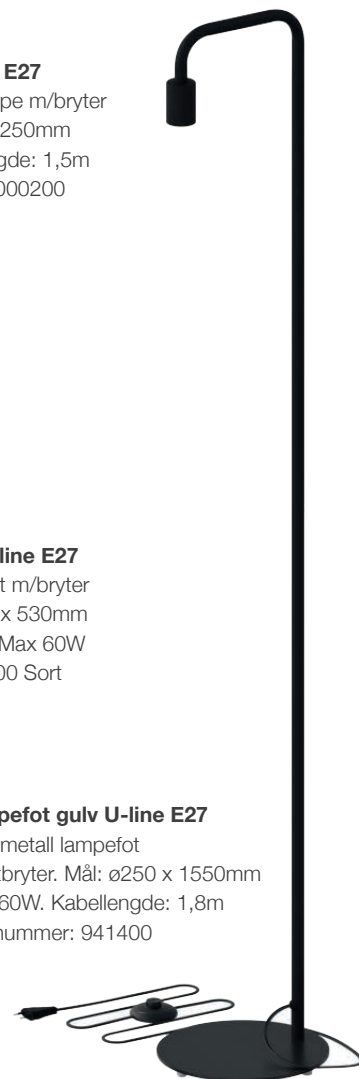

Kuber og U-line lampefot

XXL lyskilder er flotte i lampefot for vegg, tak, gulv eller bord.

Kube lampefot eller U-line lamper i sort metall er en god kombinasjon sammen med de fleste av våre flotte dekorpærer.

E27 Matt sort: 32 521 63
Mål: 84 x 84 x 84mm

E27 Eik: 32 521 64
Mål: 84 x 84 x 84mm

Vegglampe U-line E27
Matt sort metall lampe m/bryter
Veggfeste ø150 x H250mm
Max 60W. Kabellengde: 1,5m
Varenummer: 3201000200

E27 Hvit marmor: 3001002100
Mål: 90 x 90 x 90mm

E27 Sort marmor: 3001001900
Mål: 90 x 90 x 90mm

Lampefot bord U-line E27
Matt metall lampefot m/bryter
på kabel. Mål ø150 x 530mm
Kabellengde: 1,5m. Max 60W
Varenummer: 941100 Sort

Lampefot gulv U-line E27
Matt metall lampefot
m/fotbryter. Mål: ø250 x 1550mm
Max 60W. Kabellengde: 1,8m
Varenummer: 941400

Med forbehold om trykfeil og endringer