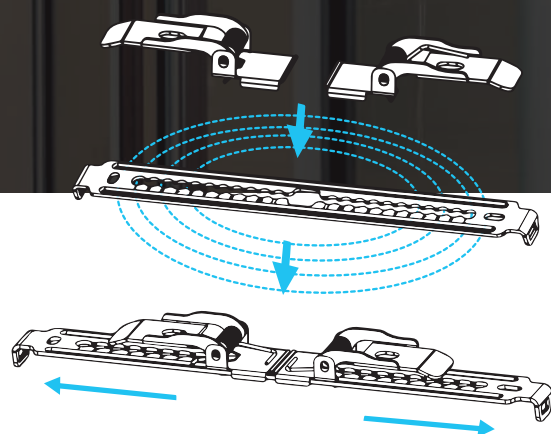

Markedets
mest fleksible
innfestning!
Passer i alle
hullmål mellom
55 - 250mm!

Cio armatur

LED armatur med justerbare fester

Utenpåliggende og lavtbyggende armaturer i tre størrelser. Lampene har justerbart fjærfeste som gjør det mulig å installere Cio i eksisterende hullmål fra 55mm og opptil 250mm. For utenpåliggende montering fjernes fjærfestene.

- 3000K
- 50 000 timer / L70 / B50
- Fasedimbar med integrert LED driver - 230V tilkobling
- IP20

Med forbehold om trykktell og endringer

Type

Varenummer		32 045 17	32 045 18	32 045 19
Merkevare		Airam	Airam	Airam
Effekt	W	9	12	16
Lumen	lm	500	1000	1500
Fargetemperatur	K	3000	3000	3000
Ra	>	80	80	80
Levetid	timer/ restlys	50 000/L70/B50	50 000/L70/B50	50 000/L70/B50
Mål (ØxH)	mm	164 x 15	217 x 15	292 x 15
Hullmål (Ø)	mm	55-125	55-170	55-250
Spesielle egenskaper		Dimbar. Diffus bred lysspredning >80°	Dimbar. Diffus bred lysspredning >80°	Dimbar. Diffus bred lysspredning >80°
Energiklasse		F	F	F

LED armaturene må IKKE installeres på samme kurs som armaturer med magnetisk forkobling!
Kan også leveres som Casambi.