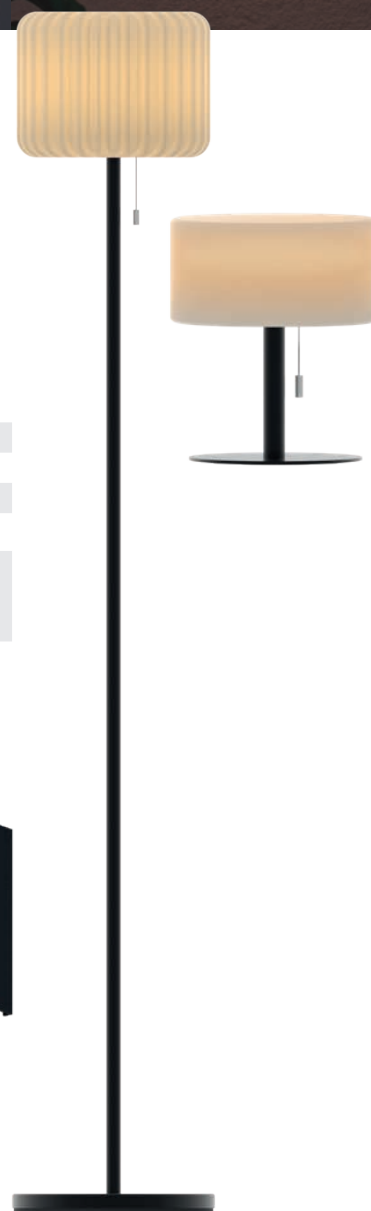

Batteridrevne lamper

IP44 lamper med Varmhvit og RGB – bord, gulv og vegg

Skap den perfekte atmosfæren med bord- og gulvlamper i din favorittfarge. Velg mellom to nivåer av hvitt lys, fargeendring, eller sett lampen til å lyse i en bestemt farge ved å enkelt trekke i tråden.

Type		Gulvlampe Latina 200lm IP44	Bordlampe Cascia 200lm IP44
Varenummer		4301002800	4301002700
Merkevare		Calex	Calex
Lumen		200	200
Effekt	W	1,8W	1,8W
Spesielle egenskaper		Oppladbar via USBC / Solcelle. Varmhvit 3000K eller RGB med snorbryter	Oppladbar via USBC Varmhvit 3000K eller RGB med snorbryter
Mål (Ø x H)	mm	240 x 1500 mm	180 x 245 mm

Type

Vegglampe Volterra 170lm IP44

Varenummer		4301002400
Merkevare		Calex
Lumen		170
Effekt	W	5W
Spesielle egenskaper		Vegglampe med bevegelsessensor/av/på knapp. USB-C ladekabel
Mål (Ø x H)	mm	100 x 100 x 103