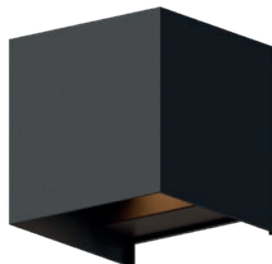

Batteridrevne lamper

IP44 lamper med Varmhvit og RGB – bord, gulv og vegg

Skap den perfekte atmosfæren med bord- og gulvlamper i din favorittfarge. Velg mellom to nivåer av hvitt lys, fargeendring, eller sett lampen til å lyse i en bestemt farge ved å enkelt trekke i tråden.

Type		Gulvlampe Latina 200lm IP44	Bordlampe Cascia 200lm IP44
Varenummer		4301002800	4301002700
Merkevare		Calex	Calex
Lumen		200	200
Effekt	W	1,8W	1,8W
Spesielle egenskaper		Oppladbar via USBC / Solcelle. Varmhvit 3000K eller RGB med snorbryter	Oppladbar via USBC Varmhvit 3000K eller RGB med snorbryter
Mål (Ø x H)	mm	240 x 1500 mm	180 x 245 mm

Type

Vegglampe Volterra 170lm IP44

Varenummer		4301002400
Merkevare		Calex
Lumen		170
Effekt	W	5W
Spesielle egenskaper		Vegglampe med bevegelsessensor/av/på knapp. USB-C ladekabel
Mål (Ø x H)	mm	100 x 100 x 103