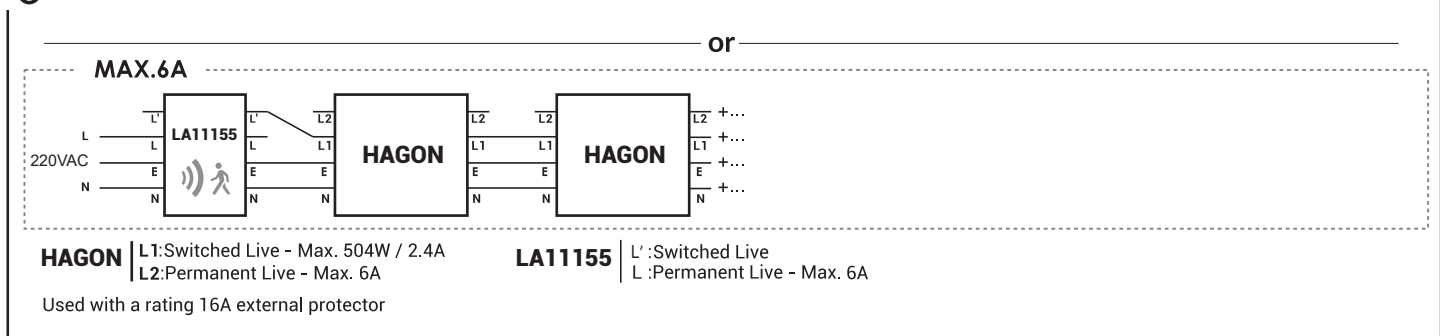

MEGAMAN® PIR Sensor Module

LA11155+LA11197

Instruction Manual | Bedienungsanleitung | Manual de instrucciones | Manuale d'istruzioni | Manuel d'instructions | Handleiding | Návod k použití

10sec/5min/10min/15min/20min

15lux/30lux/50lux/disable

STARTUP

H (m)	WØ (m)*
2 (min.)	5
3	7
4	11
5	13
6	13
7	14
8	14

*±20% tolerance subject to environmental conditions

220-240V~

50/60 Hz

Ta
-20°C ~ +50°C

IP66
Assembled with HAGON