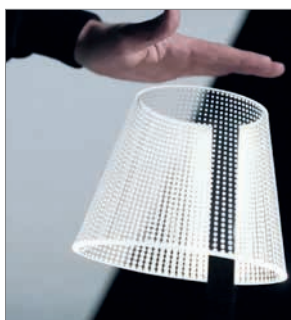

LED Illusion

Bordlampe Dot & Line - 2700K-5200K

Smart lampe med infrarød bevegelsesdetektor tenner og slukker lyset ved å holde hånden over sensoren i topp av lampen. Lampebunn av herdet glass med berøringsfunksjoner; Demper lysstyrken i fem trinn, eller velger fargetemperatur mellom 2700K-5200K

Type		 ILLUSION DOT 310 - 430lm	 ILLUSION LINE 240 - 340lm
El. nr		32 082 00	32 082 01
Merkevare		Airam	Airam
Effekt	W	7	7
Lumen	lm	310 - 430	240 - 340
Fargetemperatur	K	5 trinn 2700K-5200K	5 trinn 2700K-5200K
Ra	>	90	90
Levetid	timer/ restlys	25 000 / L70	25 000 / L70
Mål (l x b x h)	mm	Ø162 x 342	Ø162 x 342
Spesielle egenskaper		Dimbar USB Port Qi trådløs hurtiglading	Dimbar USB Port Qi trådløs hurtiglading
Energiklasse		A	A

Lading
Qi trådløs hurtiglading via lampebunn og/eller USB port

Sensor for AV/PÅ
Kun et sveiv med hånden over lampen og sensoren skrur lyset av/på

Berøringsfunksjon for dimming
5 trinn for endring av lysstyrke 100% - 10%