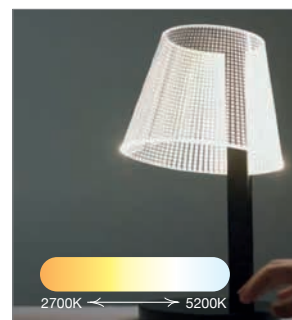

LED Illusion

Bordlampe Dot & Line - 2700K-5200K

Smart lampe med infrarød bevegelsesdetektor tenner og slukker lyset ved å holde hånden over sensoren i topp av lampen. Lampebunn av herdet glass med berøringsfunksjoner; Demper lysstyrken i fem trinn, eller velger fargetemperatur mellom 2700K-5200K

Type		 ILLUSION DOT 310 - 430lm	 ILLUSION LINE 240 - 340lm
El. nr		32 082 00	32 082 01
Merkevare		Airam	Airam
Effekt	W	7	7
Lumen	lm	310 - 430	240 - 340
Fargetemperatur	K	5 trinn 2700K-5200K	5 trinn 2700K-5200K
Ra	>	90	90
Levetid	timer/ restlys	25 000 / L70	25 000 / L70
Mål (l x b x h)	mm	Ø162 x 342	Ø162 x 342
Spesielle egenskaper		Dimbar USB Port Qi trådløs hurtiglading	Dimbar USB Port Qi trådløs hurtiglading
Energiklasse		A	A

Fargetemperatur
Berøringsfunksjon for endring av fargetemperatur i 5 trinn - mellom 2700K - 5200K

Med forbehold om trykktell. Nye Epr regler vil påvirke energiklasser og tekniske spesifikasjoner kan bli endret.