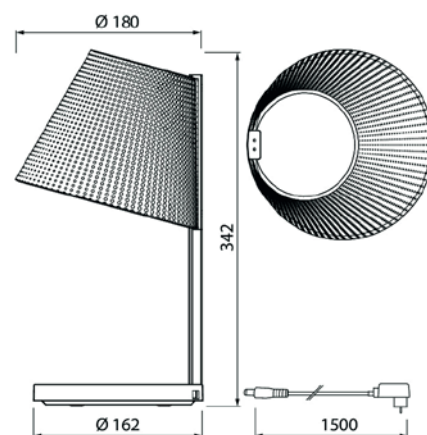

LED Illusion

Bordlampe Dot & Line - 2700K-5200K

Smart lampe med infrarød bevegelsesdetektor tenner og slukker lyset ved å holde hånden over sensoren i topp av lampen. Lampebunn av herdet glass med berøringsfunksjoner; Demper lysstyrken i fem trinn, eller velger fargetemperatur mellom 2700K-5200K

Type		 ILLUSION DOT 310 - 430lm	 ILLUSION LINE 240 - 340lm
El. nr		32 082 00	32 082 01
Merkevare		Airam	Airam
Effekt	W	7	7
Lumen	lm	310 - 430	240 - 340
Fargetemperatur	K	5 trinn 2700K-5200K	5 trinn 2700K-5200K
Ra	>	90	90
Levetid	timer/ restlys	25 000 / L70	25 000 / L70
Mål (l x b x h)	mm	Ø162 x 342	Ø162 x 342
Spesielle egenskaper		Dimbar USB Port Qi trådløs hurtiglading	Dimbar USB Port Qi trådløs hurtiglading
Energiklasse		A	A