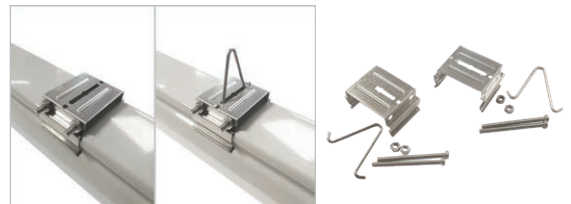

Hagon IP66

Komplett LED armatur som erstatter T5/T8 lysstoffrør armaturer - både ute og inne!

- Hagon er fremstillet av robust plast med prismatisk diffuser, og gir svært jevn lysspredning
- Klassifisert vandalsikker type IK08
- Beskyttet mot UV og korrosjon
- Komplett, smal og lavtbyggende armatur som gir mange bruksområder og sikrer svært enkel og effektiv montering!
- Kan gjennomkobles!
- Velg mellom to lumenverdier ved dip switch i en ende
- gjelder 32 034 67 og 32 034 68

Typiske bruksområder: parkeringshus, lager, undergrunn/tunnel, stall, verksted. Spesielt godt egnet i kjøle- og fryserom.

* Hagon armaturet er svært enkelt å montere - skru opp festeklipsene og klikk armaturet inn. Ved behov kan det benyttes settskruer for vandalsikker montering. Eventuelt kan bøyer for montering i vaieroppheng benyttes

Ekstra tilbehør:

Hagon PIR sensor

Kan kobles som mester - slave.
Mål 130 x 65 x 50 mm
El nr 14 001 47

Type		 Hagon 2000lm 0,61m	 Hagon 2/4000lm 1,21m	 Hagon 4/6000lm 1,51m	 Hagon 4000lm DALI 1,21m	 Hagon 6000lm DALI 1,51m
El nr		32 034 66	32 034 67	32 034 68	32 034 69	32 034 70
Merkevare		Megaman	Megaman	Megaman	Megaman	Megaman
Effekt	W	17	17 / 33	33 / 50	33	50
Spenning	V	220 - 230	220 - 230	220 - 230	220 - 230	220 - 230
Fargetemperatur	K	4000	4000	4000	4000	4000
Spredningsvinkel	°	120°	120°	120°	120°	120°
Lysmengde	lumen	2000	2000 / 4000	4000 / 6000	4000	6000
Ra	>	80	80	80	80	80
Levetid	timer / restlys	100 000 / L80B50	100 000 / L80B50	100 000 / L80B50	100 000 / L80B50	100 000 / L80B50
Mål (LxBxH)	mm	610 x 53 x 54	1210 x 53 x 54	1510 x 53 x 54	1210 x 53 x 54	1510 x 53 x 54
Antall pr sikringskurs 16A b/c	stk	11 / 19	10/16	11/18	26/44	32/55
Maks antall pr tilkobling	stk	80	41	28	37	25
Spesielle egenskaper		IK08	IK08	IK08	IK08 Styres med DALI	IK08 Styres med DALI