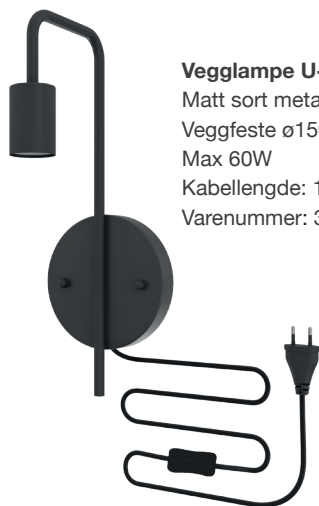

U-line lamper

Black & Gold serien

U-line lamper i sort og gullfarget metall er et perfekt følge for de fleste av våre flotte dekorpærer. Velg gjerne pærer i samme serie og samme farge som kan kombineres i ulike størrelser på både bord og gulv, eller vegg.

Vegglampe U-line E27

Matt sort metall lampe m/bryter
Veggfeste ø150 x H250mm
Max 60W
Kabellengde: 1,5m
Varenummer: 3201000200

Lampefot gulv U-line E27

Matt metall lampefot m/fotbryter.
Mål: ø250 x 1550mm
Max 60W
Kabellengde: 1,8m
Varenummer: 941400

Lampefot bord U-line E27

Matt metall lampefot m/bryter
på kabel. Mål ø150 x 530mm
Kabellengde: 1,5m
Max 60W
Varenummer:
941100 Sort
3001000100 Gull