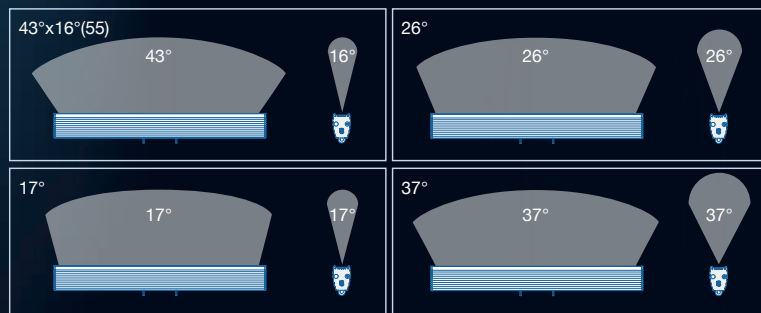

BERgamo med blendingsskjerm - elegant fasadebelysning med kraftig lyseffekt. Kan dimmes!

Med forbehold om trykfeil og endringer

* Bytt ut xx i varenummeret med ønsket spredningsgrad.

BERgamo - dimbar LED armatur 24V IP67/68

- Flere hvite fargetemperaturer, grønn, blå, RGB
- 3 standard lengder: 33 – 66 – 99 cm
- Gir jevn veggvask effekt med 43° x 16° lysspredning
- Anbefalt avstand fra vegg 10-15 cm
- Kapslingsgrad IP67/68 med avblendingsskjerm.
- Kan festes i vribart feste tak/gulv, kort eller langt veggfeste
- Kobles til 24V LED driver (se side 52)
- Inkludert 5 meter kabel
- Levetid ved Ta <55°C. Hvit 36 000 timer / L70. Farget 60 000 timer / L70
- Kan bestilles med tilkobling for IP68