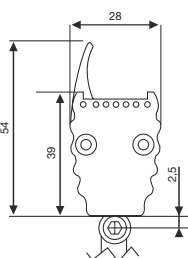

BERgamo - dimbar LED armatur 24V IP67/68

- Flere hvite fargetemperaturer, grønn, blå, RGB
- 3 standard lengder: 33 – 66 – 99 cm
- Gir jevn veggvask effekt med 43° x 16° lysspredning
- Anbefalt avstand fra vegg 10-15 cm
- Kapslingsgrad IP67/68 med avblendingsskjerm.
- Kan festes i vribart feste tak/gulv, kort eller langt veggfeste
- Kobles til 24V LED driver (se side 52)
- Inkludert 5 meter kabel
- Levetid ved Ta <55°C. Hvit 36 000 timer / L70. Farget 60 000 timer / L70
- Kan bestilles med tilkobling for IP68