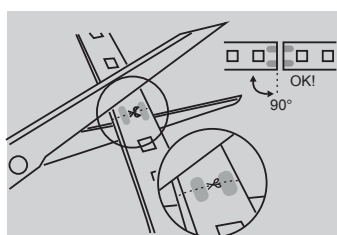

Pro sortiment ^{24V} LED stripe IP65

CRI >90 og MacAdam 3. Leveres med 2 meter kabel påloddet i begge ender. Ta temperatur -20°C – +45°C. Levetid 50 000 timer L80/B10. 5 års garanti mot fabrikkasjonsfeil. 4 ekstra krympestrømper ligger i esken.

LED stripen skal aldri bøyes mer enn R = 60 mm

Montering må ikke skade deler på kretskortet! LED striper er finelektronikk og må behandles deretter!

LED stripen er delt opp i seksjoner med saks symbol der det er mulig å klippe LED stripen. Klipp LED stripen med skarp saks og alltid i 90°

1. Ved klipping av stripen må krympestrømpe benyttes. Fjern 3M teip på partiet som skal "krympe" 2. Plasser krympestrømpen over LED stripen. 3. Bruk en varmpistol!

Avhengig av ønsket montering, kan det være nødvendig å punktlime IP65 LED striper for varig feste. Husk at underlaget må være rent!