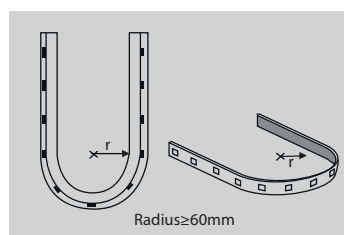

Art nr	Måltegning	Lengde	Fargetemperatur	Maks lengde pr tilkobling	Kuttlengde	Watt/m	Lumen/m	Mål (mm)	Energiklasse
Lav lumen serie 144 LED/meter - Diodeavstand 6,9mm									
120267		5m	2700K	10m	55mm	3,5	460	5000x11x4,2	E
120268		10m	2700K	10m	55mm	3,5	460	10000x11x4,2	E
120269		5m	3000K	10m	55mm	3,5	460	5000x11x4,2	E
120270		10m	3000K	10m	55mm	3,5	460	10000x11x4,2	E
Middels lumen serie 144 LED/meter - Diodeavstand 6,9mm									
120277		5m	2700K	10m	55mm	9,6	1400	5000x11x4,2	D
120278		10m	2700K	10m	55mm	9,6	1400	10000x11x4,2	D
120279		5m	3000K	10m	55mm	9,6	1400	5000x11x4,2	D
120280		10m	3000K	10m	55mm	9,6	1400	10000x11x4,2	D
120281		5m	4000K	10m	55mm	9,6	1400	5000x11x4,2	D
120320		10	4000K	10m	55mm	9,6	1400	10000x11x4,2	D
Høy lumen serie 192 LED/meter - Diodeavstand 5,2mm									
120285		5m	2700K	5m	42mm	16	2400	5000x11x4,2	D
120286		5m	3000K	5m	42mm	16	2400	5000x11x4,2	D
120287		5m	4000K	5m	42mm	16	2400	5000x11x4,2	D
Tunable white 192 LED/meter - Diodeavstand 5,2mm									
120290		5m	2200K - 6500K	5m	42mm	9,6	700+700	5000x13x4,2	D
120291		5m	2200K - 6500K	5m	42mm	16	1200 +1200	5000x13x4,2	D
RGBW 60LED LED/meter - Diodeavstand 16,6mm									
120295		5m		5m	100mm	23	1400 (totalt) R310, G570, B65, W520	5000x15x4,2	G

LED stripen skal aldri bøyes mer enn R = 60 mm

Montering må ikke skade deler på kretskortet! LED striper er finelektronikk og må behandles deretter!

LED stripen er delt opp i seksjoner med saks symbol der det er mulig å klippe LED stripen. Klipp LED stripen med skarp saks og alltid i 90°

1. Ved klipping av stripen må krympestrømpe benyttes. Fjern 3M teip på partiet som skal "krympe" 2. Plasser krympestrømpen over LED stripen. 3. Bruk en varmpistol!

Avhengig av ønsket montering, kan det være nødvendig å punktlime IP65 LED striper for varig feste. Husk at underlaget må være rent!