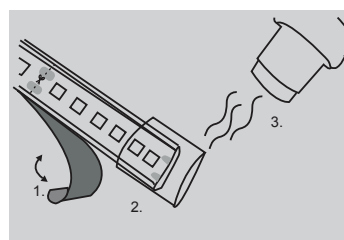

Art nr	Måltegning	Lengde	Fargetemperatur	Maks lengde pr tilkobling	Kuttlengde	Watt/m	Lumen/m	Mål (mm)	Energiklasse
Lav lumen serie 144 LED/meter - Diodeavstand 6,9mm									
120267		5m	2700K	10m	55mm	3,5	460	5000x11x4,2	E
120268		10m	2700K	10m	55mm	3,5	460	10000x11x4,2	E
120269		5m	3000K	10m	55mm	3,5	460	5000x11x4,2	E
120270		10m	3000K	10m	55mm	3,5	460	10000x11x4,2	E
Middels lumen serie 144 LED/meter - Diodeavstand 6,9mm									
120277		5m	2700K	10m	55mm	9,6	1400	5000x11x4,2	D
120278		10m	2700K	10m	55mm	9,6	1400	10000x11x4,2	D
120279		5m	3000K	10m	55mm	9,6	1400	5000x11x4,2	D
120280		10m	3000K	10m	55mm	9,6	1400	10000x11x4,2	D
120281		5m	4000K	10m	55mm	9,6	1400	5000x11x4,2	D
120320		10	4000K	10m	55mm	9,6	1400	10000x11x4,2	D
Høy lumen serie 192 LED/meter - Diodeavstand 5,2mm									
120285		5m	2700K	5m	42mm	16	2400	5000x11x4,2	D
120286		5m	3000K	5m	42mm	16	2400	5000x11x4,2	D
120287		5m	4000K	5m	42mm	16	2400	5000x11x4,2	D
Tunable white 192 LED/meter - Diodeavstand 5,2mm									
120290		5m	2200K - 6500K	5m	42mm	9,6	700+700	5000x13x4,2	D
120291		5m	2200K - 6500K	5m	42mm	16	1200 +1200	5000x13x4,2	D
RGBW 60LED LED/meter - Diodeavstand 16,6mm									
120295		5m		5m	100mm	23	1400 (totalt) R310, G570, B65, W520	5000x15x4,2	G

LED stripen skal aldri bøyes mer enn R = 60 mm

Montering må ikke skade deler på kretskortet! LED striper er finelektronikk og må behandles deretter!

LED stripen er delt opp i seksjoner med saks symbol der det er mulig å klippe LED stripen. Klipp LED stripen med skarp saks og alltid i 90°

1. Ved klipping av stripen må krympestrømpe benyttes. Fjern 3M teip på partiet som skal "krympe" 2. Plasser krympestrømpen over LED stripen. 3. Bruk en varmpistol!

Avhengig av ønsket montering, kan det være nødvendig å punktlime IP65 LED striper for varig feste. Husk at underlaget må være rent!