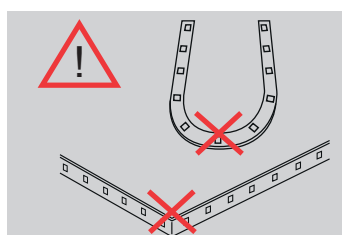

Pro sortiment ^{24V} LED stripe IP65

CRI >90 og MacAdam 3. Leveres med 2 meter kabel påloddet i begge ender. Ta temperatur -20°C – +45°C. Levetid 50 000 timer L80/B10. 5 års garanti mot fabrikkasjonsfeil. 4 ekstra krympestrømper ligger i esken.

LED stripen skal aldri bøyes mer enn R = 60 mm

Montering må ikke skade deler på kretskortet! LED striper er finelektronikk og må behandles deretter!

LED stripen er delt opp i seksjoner med saks symbol der det er mulig å klippe LED stripen. Klipp LED stripen med skarp saks og alltid i 90°

1. Ved klipping av stripen må krympestrømpe benyttes. Fjern 3M teip på partiet som skal "krympe" 2. Plasser krympestrømpen over LED stripen. 3. Bruk en varmpistol!

Avhengig av ønsket montering, kan det være nødvendig å punktlime IP65 LED striper for varig feste. Husk at underlaget må være rent!