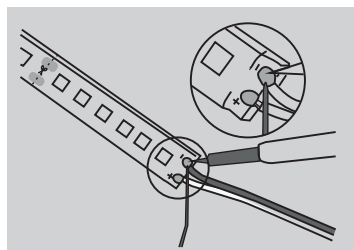

LED stripen skal aldri bøyes mer enn R = 60 mm.

Montering må ikke skade deler på kretskortet! LED striper er finelektronikk og må behandles deretter!

LED stripen er delt opp i seksjoner med saksymbol der det er mulig å klippe LED stripen.

Klipp LED stripen med skarp saks og alltid i 90° som vist over!

Ved lodding av stripen skal loddetemperaturen holde maks 300 °C. Følg polariteten nøye.