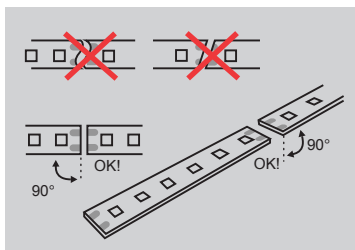

# LED stripe IP20<sup>24V</sup>

CRI >90 og MacAdam 3. Leveres med 2 meter kabel påloddet i begge ender. Ta temperatur -20°C – +45°C. Levetid 50 000 timer L80/B10. 5 års garanti mot fabrikasjonsfeil.

Art nr	Måltegning	Lengde	Fargetemperatur	Maks lengde pr tilkobling	Kuttlengde	Watt/m	Lumen/m	Mål (mm)	Energiklasse
<b>Lav lumen serie 144 LED/meter</b>									
120263		5m	2700K	10m	55mm	3,5	520	5000x8x1,2	D
120264		10m	2700K	10m	55mm	3,5	520	10000x8x1,2	D
120265		5m	3000K	10m	55mm	3,5	520	5000x8x1,2	D
120266		10m	3000K	10m	55mm	3,5	520	10000x8x1,2	D
<b>Middels lumen serie 144 LED/meter</b>									
120271		5m	2200K	10m	55mm	9,6	1200	5000x8x1,2	E
120272		5m	2700K	10m	55mm	9,6	1500	5000x8x1,2	D
120273		10m	2700K	10m	55mm	9,6	1500	10000x8x1,2	D
120274		5m	3000K	10m	55mm	9,6	1500	5000x8x1,2	D
120275		10m	3000K	10m	55mm	9,6	1500	10000x8x1,2	D
120276		5m	4000K	10m	55mm	9,6	1500	5000x8x1,2	D
<b>Høy lumen serie 192 LED/meter</b>									
120282		5m	2700K	5m	42mm	16	2500	5000x8x1,2	D
120283		5m	3000K	5m	42mm	16	2500	5000x8x1,2	D
120284		5m	4000K	5m	42mm	16	2500	5000x8x1,2	D
<b>Tunable white 192 LED/meter / Dim to warm 224 LED/meter</b>									
120288		5m	2200K - 6500K	5m	42mm	9,6	750+750	5000x10x1,2	D
120289		5m	2200K - 6500K	5m	42mm	16	1250 +1250	5000x10x1,2	D
120292		5m	DTW 1800K - 3000K	5m	62mm	18	1350 (3000K)	5000x10x1,2	G
<b>RGBW 60LED LED/meter</b>									
120293		5m	RGBW 3000K	5m	100mm	23	1500 R357 G630 B72 W576	5000x12x1,2	G
120294		5m	RGBW 2700K	5m	100mm	23		5000x12x1,2	G
<b>Mini White 144 LED/meter</b>									
120296		5m	2700K	5m	55mm	6,6	1000	5000x5x1,2	D
120297		5m	3000K	5m	55mm	6,6	1000	5000x5x1,2	D

LED stripen skal aldri bøyes mer enn R = 60 mm.

Montering må ikke skade deler på kretskortet! LED striper er finelektronikk og må behandles deretter!

LED stripen er delt opp i seksjoner med saksymbol der det er mulig å klippe LED stripen.