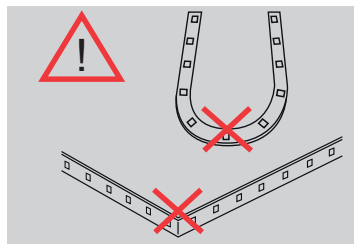

# LED stripe IP20<sup>24V</sup>

CRI >90 og MacAdam 3. Leveres med 2 meter kabel påloddet i begge ender. Ta temperatur -20°C – +45°C. Levetid 50 000 timer L80/B10. 5 års garanti mot fabrikasjonsfeil.

Art nr	Måltegning	Lengde	Fargetemperatur	Maks lengde pr tilkobling	Kuttlengde	Watt/m	Lumen/m	Mål (mm)	Energiklasse
<b>Lav lumen serie 144 LED/meter</b>									
120263		5m	2700K	10m	55mm	3,5	520	5000x8x1,2	D
120264		10m	2700K	10m	55mm	3,5	520	10000x8x1,2	D
120265		5m	3000K	10m	55mm	3,5	520	5000x8x1,2	D
120266		10m	3000K	10m	55mm	3,5	520	10000x8x1,2	D
<b>Middels lumen serie 144 LED/meter</b>									
120271		5m	2200K	10m	55mm	9,6	1200	5000x8x1,2	E
120272		5m	2700K	10m	55mm	9,6	1500	5000x8x1,2	D
120273		10m	2700K	10m	55mm	9,6	1500	10000x8x1,2	D
120274		5m	3000K	10m	55mm	9,6	1500	5000x8x1,2	D
120275		10m	3000K	10m	55mm	9,6	1500	10000x8x1,2	D
120276		5m	4000K	10m	55mm	9,6	1500	5000x8x1,2	D
<b>Høy lumen serie 192 LED/meter</b>									
120282		5m	2700K	5m	42mm	16	2500	5000x8x1,2	D
120283		5m	3000K	5m	42mm	16	2500	5000x8x1,2	D
120284		5m	4000K	5m	42mm	16	2500	5000x8x1,2	D
<b>Tunable white 192 LED/meter / Dim to warm 224 LED/meter</b>									
120288		5m	2200K - 6500K	5m	42mm	9,6	750+750	5000x10x1,2	D
120289		5m	2200K - 6500K	5m	42mm	16	1250 +1250	5000x10x1,2	D
120292		5m	DTW 1800K - 3000K	5m	62mm	18	1350 (3000K)	5000x10x1,2	G
<b>RGBW 60LED LED/meter</b>									
120293		5m	RGBW 3000K	5m	100mm	23	1500 R357 G630 B72 W576	5000x12x1,2	G
120294		5m	RGBW 2700K	5m	100mm	23		5000x12x1,2	G
<b>Mini White 144 LED/meter</b>									
120296		5m	2700K	5m	55mm	6,6	1000	5000x5x1,2	D
120297		5m	3000K	5m	55mm	6,6	1000	5000x5x1,2	D

LED stripen skal aldri bøyes mer enn R = 60 mm.

Montering må ikke skade deler på kretskortet! LED striper er finelektronikk og må behandles deretter!

LED stripen er delt opp i seksjoner med saksymbol der det er mulig å klippe LED stripen.