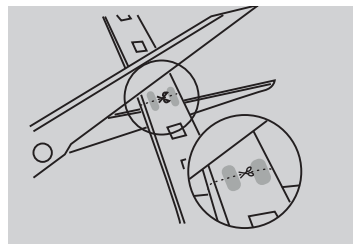

# LED stripe IP20<sup>24V</sup>

CRI >90 og MacAdam 3. Leveres med 2 meter kabel påloddet i begge ender. Ta temperatur -20°C – +45°C. Levetid 50 000 timer L80/B10. 5 års garanti mot fabrikasjonsfeil.

Art nr	Måltegning	Lengde	Fargetemperatur	Maks lengde pr tilkobling	Kuttlengde	Watt/m	Lumen/m	Mål (mm)	Energiklasse
<b>Lav lumen serie 144 LED/meter</b>									
120263		5m	2700K	10m	55mm	3,5	520	5000x8x1,2	D
120264		10m	2700K	10m	55mm	3,5	520	10000x8x1,2	D
120265		5m	3000K	10m	55mm	3,5	520	5000x8x1,2	D
120266		10m	3000K	10m	55mm	3,5	520	10000x8x1,2	D
<b>Middels lumen serie 144 LED/meter</b>									
120271		5m	2200K	10m	55mm	9,6	1200	5000x8x1,2	E
120272		5m	2700K	10m	55mm	9,6	1500	5000x8x1,2	D
120273		10m	2700K	10m	55mm	9,6	1500	10000x8x1,2	D
120274		5m	3000K	10m	55mm	9,6	1500	5000x8x1,2	D
120275		10m	3000K	10m	55mm	9,6	1500	10000x8x1,2	D
120276		5m	4000K	10m	55mm	9,6	1500	5000x8x1,2	D
<b>Høy lumen serie 192 LED/meter</b>									
120282		5m	2700K	5m	42mm	16	2500	5000x8x1,2	D
120283		5m	3000K	5m	42mm	16	2500	5000x8x1,2	D
120284		5m	4000K	5m	42mm	16	2500	5000x8x1,2	D
<b>Tunable white 192 LED/meter / Dim to warm 224 LED/meter</b>									
120288		5m	2200K - 6500K	5m	42mm	9,6	750+750	5000x10x1,2	D
120289		5m	2200K - 6500K	5m	42mm	16	1250 +1250	5000x10x1,2	D
120292		5m	DTW 1800K - 3000K	5m	62mm	18	1350 (3000K)	5000x10x1,2	G
<b>RGBW 60LED LED/meter</b>									
120293		5m	RGBW 3000K	5m	100mm	23	1500 R357 G630 B72 W576	5000x12x1,2	G
120294		5m	RGBW 2700K	5m	100mm	23		5000x12x1,2	G
<b>Mini White 144 LED/meter</b>									
120296		5m	2700K	5m	55mm	6,6	1000	5000x5x1,2	D
120297		5m	3000K	5m	55mm	6,6	1000	5000x5x1,2	D

LED stripen skal aldri bøyes mer enn R = 60 mm.

Montering må ikke skade deler på kretskortet! LED striper er finelektronikk og må behandles deretter!

LED stripen er delt opp i seksjoner med saksymbol der det er mulig å klippe LED stripen.