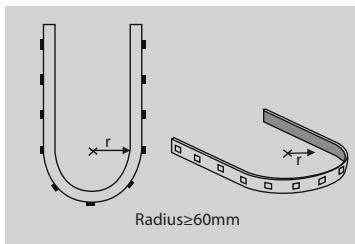

# LED stripe IP20<sup>24V</sup>

CRI >90 og MacAdam 3. Leveres med 2 meter kabel påloddet i begge ender. Ta temperatur -20°C – +45°C. Levetid 50 000 timer L80/B10. 5 års garanti mot fabrikasjonsfeil.

Art nr	Måltegning	Lengde	Fargetemperatur	Maks lengde pr tilkobling	Kuttlengde	Watt/m	Lumen/m	Mål (mm)	Energiklasse
<b>Lav lumen serie 144 LED/meter</b>									
120263		5m	2700K	10m	55mm	3,5	520	5000x8x1,2	D
120264		10m	2700K	10m	55mm	3,5	520	10000x8x1,2	D
120265		5m	3000K	10m	55mm	3,5	520	5000x8x1,2	D
120266		10m	3000K	10m	55mm	3,5	520	10000x8x1,2	D
<b>Middels lumen serie 144 LED/meter</b>									
120271		5m	2200K	10m	55mm	9,6	1200	5000x8x1,2	E
120272		5m	2700K	10m	55mm	9,6	1500	5000x8x1,2	D
120273		10m	2700K	10m	55mm	9,6	1500	10000x8x1,2	D
120274		5m	3000K	10m	55mm	9,6	1500	5000x8x1,2	D
120275		10m	3000K	10m	55mm	9,6	1500	10000x8x1,2	D
120276		5m	4000K	10m	55mm	9,6	1500	5000x8x1,2	D
<b>Høy lumen serie 192 LED/meter</b>									
120282		5m	2700K	5m	42mm	16	2500	5000x8x1,2	D
120283		5m	3000K	5m	42mm	16	2500	5000x8x1,2	D
120284		5m	4000K	5m	42mm	16	2500	5000x8x1,2	D
<b>Tunable white 192 LED/meter / Dim to warm 224 LED/meter</b>									
120288		5m	2200K - 6500K	5m	42mm	9,6	750+750	5000x10x1,2	D
120289		5m	2200K - 6500K	5m	42mm	16	1250 +1250	5000x10x1,2	D
120292		5m	DTW 1800K - 3000K	5m	62mm	18	1350 (3000K)	5000x10x1,2	G
<b>RGBW 60LED LED/meter</b>									
120293		5m	RGBW 3000K	5m	100mm	23	1500 R357 G630 B72 W576	5000x12x1,2	G
120294		5m	RGBW 2700K	5m	100mm	23		5000x12x1,2	G
<b>Mini White 144 LED/meter</b>									
120296		5m	2700K	5m	55mm	6,6	1000	5000x5x1,2	D
120297		5m	3000K	5m	55mm	6,6	1000	5000x5x1,2	D

LED stripen skal aldri bøyes mer enn R = 60 mm.

Montering må ikke skade deler på kretskortet! LED striper er finelektronikk og må behandles deretter!

LED stripen er delt opp i seksjoner med saksymbol der det er mulig å klippe LED stripen.