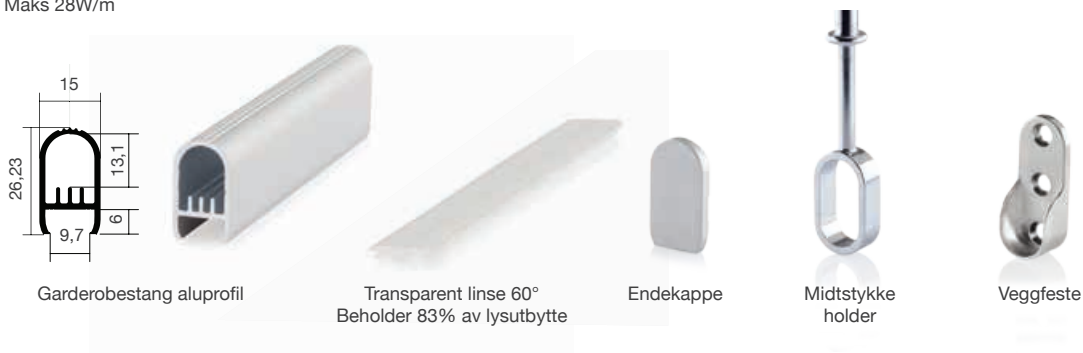

LED benyttet i garderobestangen
her er BILTONONE 900

- 110 lm/W
- 8,2 W/m
- IP00

Foto: Bilton@felsch-foto.at

Med forbehold om trykfeil og endringer

BILTON

BILTON Garderobeløsning

Betegnelse	Varenummer	Mål (hxbxl)	Overflate	Materiale/behandling
Garderobestang aluprofil*	80-CT06	15 x 26,2 x 2.000mm*	Natur	eloksert aluminium
Transparent linse 60°	80-CX05	2,9 x 12,5 x 2.000mm*	Transparent	
Endekappe	80-CT006	15 x 27 x 6mm	Natur	eloksert aluminium
Midtstykke holder	80-CT006-MT	21,5 x 7,5 x 92mm	Krom	Sink
Veggfeste	80-CT006-AF	18 x 12,4 x 44mm	Forniklet	Sink

* Maks 28W/m

*Standard lengde er 2 meter. 3 og 6 meters lengder er tilgjengelig på forespørsel.

Avvikstoleranser på profil og avdekning fra fabrikk:

2 m: 4 mm på profil, 2 mm på avdekning

3 m: 6 mm på profil, 2 mm på avdekning

6 m: 10 mm på profil og avdekning