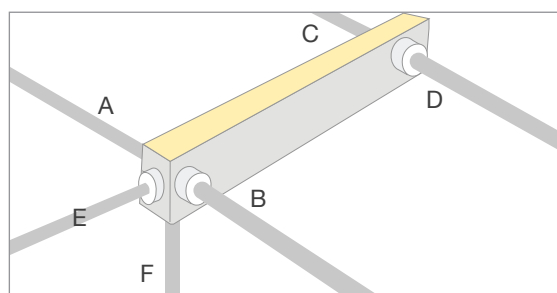

STØPT tilkobling IP68 fra fabrikk - ulike tilkoblingsmuligheter

Benytt henvisning til hvor kabelen skal støpes i illustrasjonen over. Stripens varenummer + bokstav på ønsket tilkobling. Eks: **116316F**