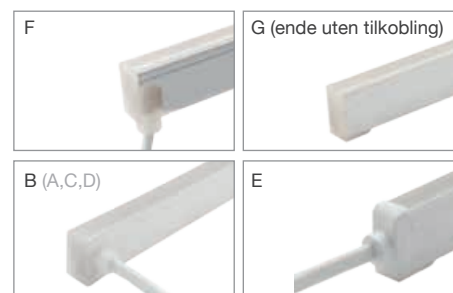

Monteringsprofiler til LED Neon

LED Neon monteres i monteringsprofil i aluminium eller plast. Profilene kan enkelt kuttes i passende lengder. Vi har 35mm korte profiler med festeklips for montering i buer.

Alu profil med festeklips 35mm

F10:	116390	35 x 12,8 x 22,3mm
F15/21:	114283	35 x 16,2 x 25,6mm
F22:	114402	35 x 20,7 x 22,3mm

Støpt tilkobling IP67

LED Neon leveres med støpt tilkobling IP67 fra fabrikk. Det kan velges hvor tilkobling skal være: under – i enden – på siden. Se illustrasjon under! IP68 er også tilgjengelig med ekstra tilkoblingskapsling (UL676). Kabel på tilkoblingen kan leveres i følgende lengder: 3 – 5 – 10 – 20 meter.

*Ikke beregnet for 24 timers drift

STØPT tilkobling IP68 fra fabrikk - ulike tilkoblingsmuligheter

Benytt henvisning til hvor kabelen skal støpes i illustrasjonen over. Stripens varenummer + bokstav på ønsket tilkobling. Eks: **116316F**

Bildene over viser de ulike tilkoblingene

Lysdesign: Halvor Næss Belysningsdesigner
Foto: Nanco Hoogstad

Med forbehold om trykfeil og endringer

CLEAR
LIGHTING

Horisontal bøy (HB)

LED diodene ligger i siden av LED neon - og kan derfor KUN bøyes sidelengst. Merk at LED Neon nå leveres i silikon materiale: Mer robust og stabil, lenger tilkoblingslengder og høyere lumenpakker.