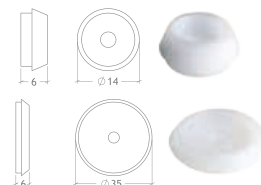

liniLED har en egen patent på stripene, der de klikkes ned i profilene ved hjelp av riller i sidene på monteringsprofilene. De trenger derfor ikke lim på baksiden for feste. Bestilles i tilpassede lengder. For mer informasjon om liniLED profiler se www.nortronic.no

11369 liniLED U profile (1 meter)

Brukes i profil for å feste liniLED

Til utlån ved montering!
Monterings rulle - for enkel, rask og presis montering av liniLED i U-profil

Endestykker
10969 liniLED 20mm
10971 liniLED 40mm

Monteringsfester
10977 20mm
10979 40mm

liniLED - Indirekte trappene profile i anodisert aluminium

11836 Sølv 1 m
11838 Sølv 2 m
11840 Sølv 3 m
11842 Sølv 4 m

11837 Sort 1 m
11839 Sort 2 m
11841 Sort 3 m
11843 Sort 4 m