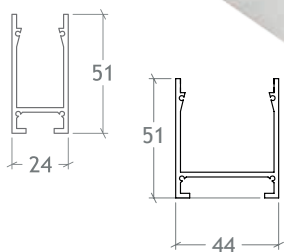

Foto: The Well / Marcin Plak

liniLED IP68

Dimbar og fleksibel LED strip for både inne- og utendørs bruk med monteringsstilbehør.

Tekniske data

- Bredt utvalg hvite fargetemperaturer, TW, RGBW og enkelt farger
- 2 spredningsgrader: topp og asymmetrisk/sidelysende
- Fargegjengivelse >80
- 3 lumenpakker: Deco – Power – High Power
- Produseres i lengder à 50 meter med mulighet for tilkoblingslengde på opptil 20 meter
- liniLED leveres med støpt tilkobling IP68 fra fabrikk.
- Lang levetid 50 0000 timer / L70 / B50
- Tåler frost, saltvann, klor, UV og vaskemidler

liniLED har en egen patent på stripene, der de klikkes ned i profilene ved hjelp av riller i sidene på monteringsprofilene. De trenger derfor ikke lim på baksiden for feste. Bestilles i tilpassede lengder. For mer informasjon om liniLED profiler se www.nortronic.no

Med forbehold om trykkelige og endringer

liniLED LINE - Hvitlakkert Monteringsprofil

2 meter
12800 20mm
12815 40mm

Tilbehør

Avdekning 2 meter
12805 20mm opal
12810 20mm klar
12820 40mm opal
12825 40mm klar