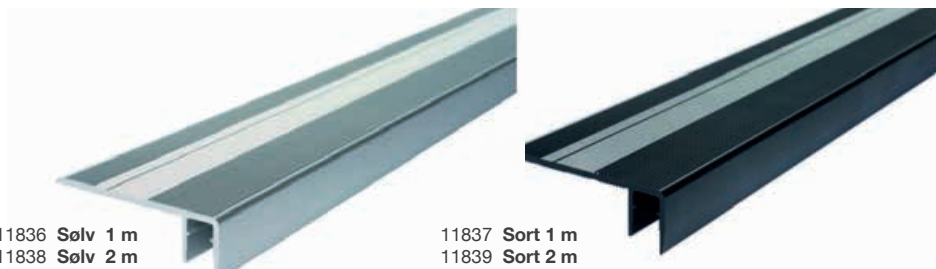

Foto: The Well / Marcin Plak

liniLED IP68

Dimbar og fleksibel LED strip for både inne- og utendørs bruk med monteringsstilbehør.

Tekniske data

- Bredt utvalg hvite fargetemperaturer, TW, RGBW og enkelt farger
- 2 spredningsgrader: topp og asymmetrisk/sidelysende
- Fargegjengivelse >80
- 3 lumenpakker: Deco – Power – High Power
- Produseres i lengder à 50 meter med mulighet for tilkoblingslengde på opptil 20 meter
- liniLED leveres med støpt tilkobling IP68 fra fabrikk.
- Lang levetid 50 0000 timer / L70 / B50
- Tåler frost, saltvann, klor, UV og vaskemidler

liniLED har en egen patent på stripene, der de klikkes ned i profilene ved hjelp av riller i sidene på monteringsprofilene. De trenger derfor ikke lim på baksiden for feste. Bestilles i tilpassede lengder. For mer informasjon om liniLED profiler se www.nortronic.no

11369 liniLED U profile (1 meter)

Brukes i profil for å feste liniLED

Til utlån ved montering!
Monterings rulle - for enkel, rask og presis montering av liniLED i U-profil

Endestykker
10969 liniLED 20mm
10971 liniLED 40mm

Monteringsfester
10977 20mm
10979 40mm

liniLED - Indirekte trappene profile i anodisert aluminium

11836 Sølv 1 m
11838 Sølv 2 m
11840 Sølv 3 m
11842 Sølv 4 m

11837 Sort 1 m
11839 Sort 2 m
11841 Sort 3 m
11843 Sort 4 m