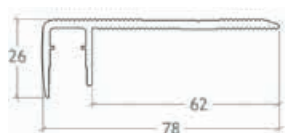

liniLED - Indirekte trappene profile i anodisert aluminium

11836 Sølv 1 m
11838 Sølv 2 m
11840 Sølv 3 m
11842 Sølv 4 m

11837 Sort 1 m
11839 Sort 2 m
11841 Sort 3 m
11843 Sort 4 m