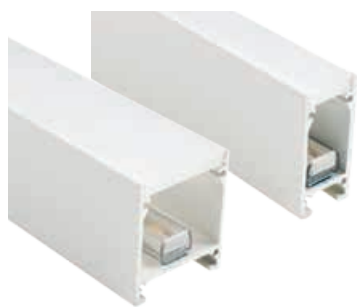

Foto: The Well / Marcin Plak

liniLED IP68

Dimbar og fleksibel LED strip for både inne- og utendørs bruk med monteringsstilbehør.

Tekniske data

- Bredt utvalg hvite fargetemperaturer, TW, RGBW og enkelt farger
- 2 spredningsgrader: topp og asymmetrisk/sidelysende
- Fargegjengivelse >80
- 3 lumenpakker: Deco – Power – High Power
- Produseres i lengder à 50 meter med mulighet for tilkoblingslengde på opptil 20 meter
- liniLED leveres med støpt tilkobling IP68 fra fabrikk.
- Lang levetid 50 0000 timer / L70 / B50
- Tåler frost, saltvann, klor, UV og vaskemidler

liniLED har en egen patent på stripene, der de klikkes ned i profilene ved hjelp av riller i sidene på monteringsprofilene. De trenger derfor ikke lim på baksiden for feste. Bestilles i tilpassede lengder. For mer informasjon om liniLED profiler se www.nortronic.no

Med forbehold om trykkelige og endringer

liniLED LINE - Hvitlakkert Monteringsprofil

2 meter
12800 20mm
12815 40mm

Tilbehør

Avdekning 2 meter
12805 20mm opal
12810 20mm klar
12820 40mm opal
12825 40mm klar