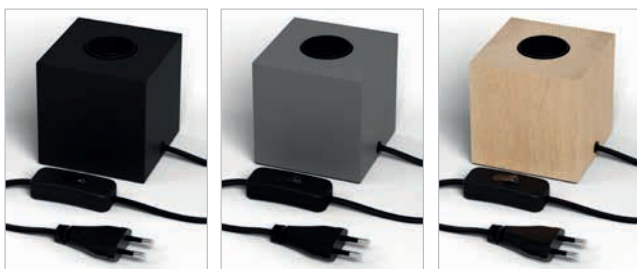

XXL dekor

LED blir design med Calex!

Disse XXL dekorpærene har i tillegg til de flotte formene også en unik LED filament som snirkler seg på innsiden, og gir et helt spesielt dekorativt inntrykk. Pærene leveres i både gullfargede og titanfargede varianter. «Calpe» og «Altea» har samme form i ulik størrelse og kan gjerne benyttes som et par!

Type		 XXL Xabia 90lm	 XXL Calpe titan 60lm	 XXL Calpe gold 140lm	 XXL Altea titan 90lm	 XXL Altea gold 210lm
El. nr		37 004 67	37 003 87	37 004 68	37 003 88	37 004 66
Varenummer		426030	426040	426042	426050	426052
Merkevare		Calex	Calex	Calex	Calex	Calex
Effekt	W	6W	4W	4W	6W	6W
Fargetemperatur	K	2200	2100K	2100K	2100K	2100K
Sokkel		E27	E27	E27	E27	E27
Spredningsvinkel	°	360°	360°	360°	360°	360°
Lysmengde	lm	90	60	140	90	210
Ra	>	>80	>90	>90	>90	>90
Levetid	timer / restlys	15 000 / L70	15 000 / L70	15 000 / L70	15 000 / L70	15 000 / L70
Mål (ØxH)	mm	338 x 164	340 x 95	340 x 95	435 x 125	435 x 125
Spesielle egenskaper		Dimbar	Dimbar	Dimbar	Dimbar	Dimbar
Energiklasse		B	B	A	B	B

Da pærene er håndlaget, kan det oppstå noe ujevnhet i form og farge.

Bordsokkel Kube E27, 1,8m kabel m/bryter. Maks 1x40W

Matt sort 32 521 63

Betong 32 043 08

Eik 32 521 64

Sort industriell retro pendeloppheng
E27 med takkopp. Kabel i flettet tekstil.
El nummer 32 521 67