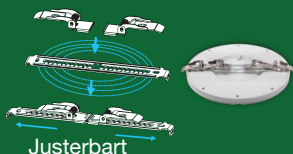

Forbud mot produksjon og import av alle halogenstifter (G4, GY6.35, G9)

ERSTATNINGER

Cio IP20 3000K

Fleksible armatur som passer hullmål mellom 55-250mm
500lm / 1000lm / 1500lm

Ø16 cm El nr 32 045 17
Ø22 cm El nr 32 045 18
Ø29 cm El nr 32 045 19