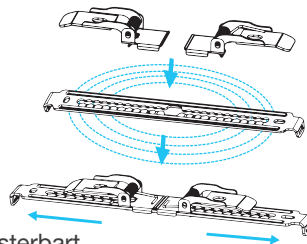

FINN ERSTATNINGER I LED I DENNE FOLDEREN

Et utvalg av effektive og praktiske LED armaturer til bruk både inne og ute. Fellesnevner er flere lumenverdier og fargetemperaturer i samme armatur!

AIRAM

Justerbart fjærfeste!
Passer hullmål mellom 55 - 250mm

IP20/21
IP44/66

CIO IP20

Markedets mest fleksible tak/vegg armatur med justerbar fjærfeste! Kan erstatte alle runde armaturer med hullmål mellom 55 mm og 250mm – velg mellom 3 størrelser.

- Kan monteres med fleksible fjærfester, eller skrues fast med monteringsbøyle
- Svært lav byggehøyde 14 mm
- Helt jevnt lys i hele lampen
- Levetid 50 000 timer / L70B50

* Hagon armaturet er svært enkelt å montere - skru opp festeklipsene og klikk armaturet inn. Ved behov kan det benyttes settskruer for vandalsikker montering. Eventuelt kan bøyer for montering i vaieropheng benyttes