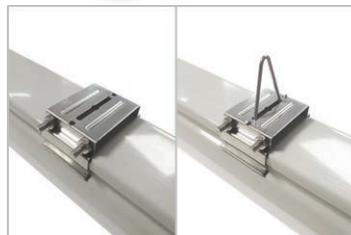

Hagon IP66 IK08

Robust lineært armatur for bruksområder hvor høy lumenverdi, høy kapslingsgrad, høy slagfasthetsgrad, samt enkel og rask montering er ønskelig!

- Smal og lavtbyggende armatur
- Prismatisk diffusor
- Monteres komplett med utenpåliggende låsbare fester*
- Gjennomkoblingsbar
- Uttrekkbar tilkoblingsklemme
- Valgbar lumenverdi ved hjelp av dip-bryter
- Beskyttet mot korrosjon og UV
- Klasse II
- Kan driftes av 170 - 276VDC, som eksempelvis ved nødlys
- Levetid 100 000 timer / L70B50 ved 25°C
- Omgivelsestemperatur -30... +50°C

* Hagon armaturet er svært enkelt å montere - skru opp festeklipsene og klikk armaturet inn. Ved behov kan det benyttes settskruer for vandalsikker montering. Eventuelt kan bøyer for montering i vaieropheng benyttes