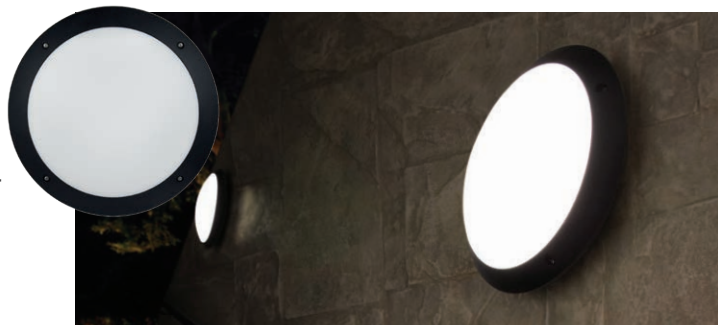

El nummer	Effekt	Kelvin	Lumen	Mål mm (L x B x H)
32 034 65	10 W 15 W 22 W	3000K 4000K	900 / 1400 / 1850 1000 / 1600 / 2000	Ø300 x 85

For Lineært LED armatur med IP66 og IK08 - se Hagon på baksiden