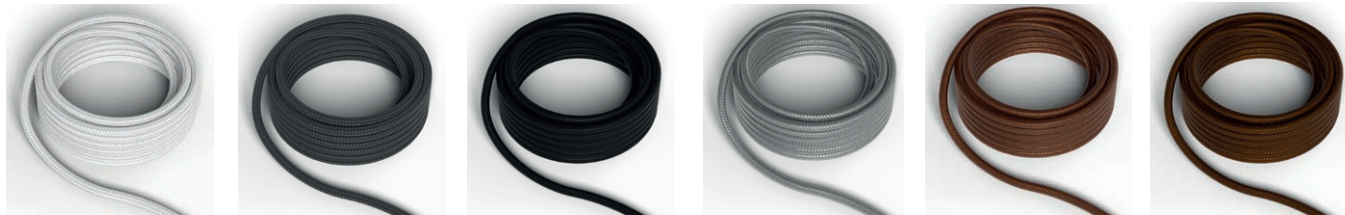

2. Flettet tekstilkabel 3 meter (2 x 0,75mm²)

Hvit 3m	Mørk grå 3m	Sort 3m	Grå metallic 3m	Brun metallic 3m	Mørk brun metallic 3m
10 041 75	10 041 76	10 041 77	10 041 78	10 041 79	10 041 80

3. Lampeholder E27 i metall

Basic

Sort
30 010 82

Ø: 42 mm
H: 63 mm

Tower

Kobber
30 010 83

Ø: 47 mm
H: 72 mm

Bell

Bronse
30 010 84

Ø: 50 mm
H: 71 mm