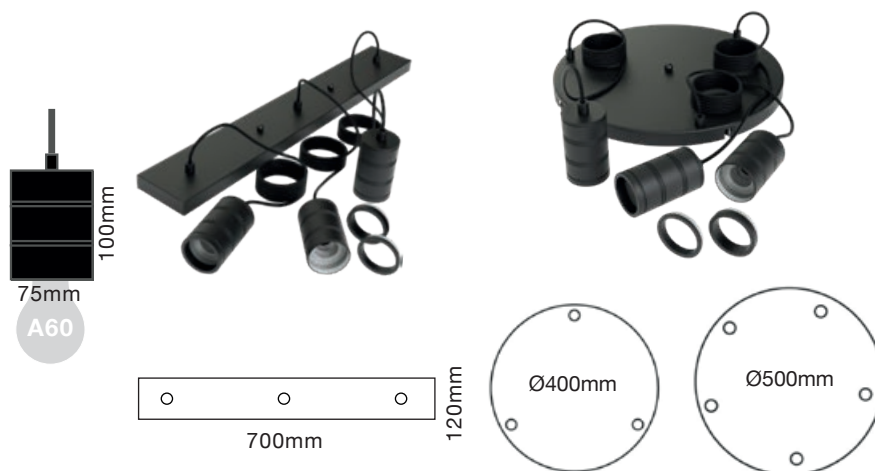

E27 - Sort rektangulær takplate med 3 pendler

Sort industriell retro pendeloppheng med takplate (120 x 700mm). 3 x 2 meter sort flettet tekstilkabel. Varenummer: 32 010 43

E27 - Sort rund Ø400mm takplate med 3 pendler

Sort industriell retro pendeloppheng med takplate. 3 x 2 meter sort flettet tekstilkabel. Varenummer: 32 036 38

E27 - Sort rund Ø500mm takplate med 5 pendler

Sort industriell retro pendeloppheng med takplate. 5 x 2 meter sort flettet tekstilkabel. Varenummer: 3401000100