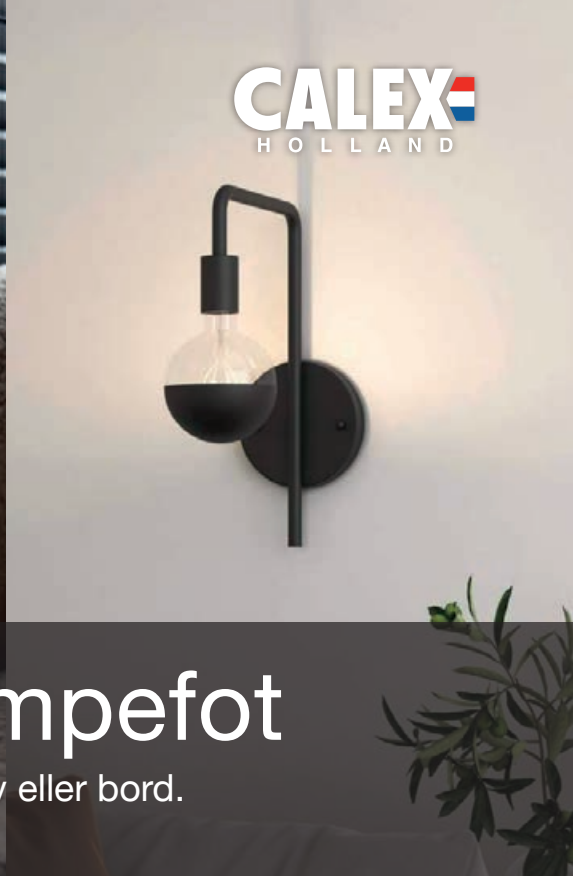

Kuber og U-line lampefot

XXL lyskilder er flotte i lampefot for vegg, tak, gulv eller bord.

Kube lampefot eller U-line lamper i sort metall er en god kombinasjon sammen med de fleste av våre flotte dekorpærer.