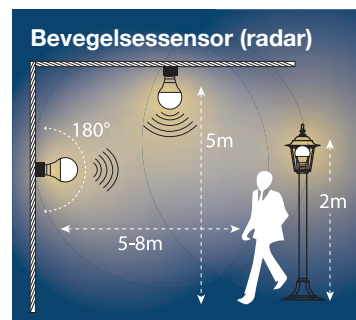

Type	LED GU10 dag/nattsensor 320lm	LED A60 UV Sensor 810lm	LED A60 UV Sensor 1060lm	LED A60 Radar sensor 1055lm
Varenummer	37 251 52	37 003 80	37 021 62	37 021 75
Merkevare	Calex	Megaman	Airam	Airam
Effekt W	4	8,8	11	9,5
Fargetemperatur K	2700	2800	2700	2700
Sokkel	GU10	E27	E27	E27
Lysmengde lm	320	810	1060	1055
Ra >	80	80	80	80
Levetid timer/restlys	15 000 / L70	15 000 / L70	15 000 / L70	25 000 / L70
Mål (ØxH) mm	50 x 54	60 x 109	60 x 120	60 x 120
Erstatter glødepære W	30	60	75	75
Spesielle egenskaper	Dag og nattsensor	UV sensor	UV sensor	Radar/ bevegelsessensor <10 lux
Energiklasse	F	F	F	E

Med forbehold om trykkfeil og endringer