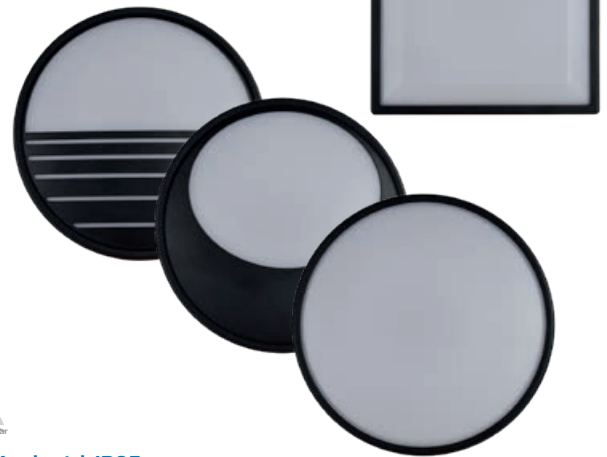

Hera armatur IP65

Et armatur = 3 design

Rund eller kvadratisk LED tak- og veggplafond med medfølgende designsett som enkelt kan byttes ut for å skape et nytt utseende. Designsettene kan kombineres og brukes om hverandre. Lampen gir et flott, jevnt lys med en behagelig varmhvit fargetemperatur på 2700K.

Med forbehold om trykkfeil og endringer

Type		Hera Rund IP65 600lm	Hera Kvadratisk IP65 600lm
Varenummer		32 018 82	32 018 83
Merkevare		Megaman	Megaman
Effekt	W	9	9
Lumen	lm	600	600
Fargetemperatur	K	2700K	2700K
Ra	>	80	80
Levetid	timer/ restlys	30 000 / L70B50	30 000 / L70B50
Mål (ØxH)	mm	195 x 58	175 x 58
Spesielle egenskaper		Inkluderer 3 valgfri designrammer	Inkluderer 3 valgfri designrammer
Energiklasse		E	E