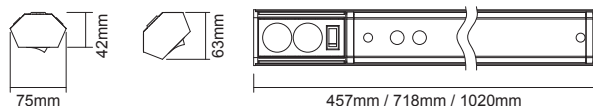

- Spredningsvinkel 110°
- Levetid 40 000t/L70/B50
- Fargegjengivelse Ra >80
- IP21

**Typiske bruksområder:** vaskerom, kjøkken, bad, bod garderober og benkbelysning.

Type		LED Keto 300lm	LED Keto 900lm	LED Keto 1450lm
Varenummer		32 010 67	32 010 68	32 010 69
Merkevare		Megaman	Megaman	Megaman
Effekt	W	4,5	10,5	13,5
Lumen	lm	500/540	1200/1300	1500/1600
Fargetemperatur	K	3000/4000	3000/4000	3000/4000
Ra	>	80	80	80
Levetid	timer/ restlys	40 000 / L70	40 000 / L70	40 000 / L70
Mål (l x b x h)	mm	457 x 75 x 42	718 x 75 x 42	1020 x 75 x 42
Spesielle egenskaper		Ikke dimbar	Ikke dimbar	Ikke dimbar