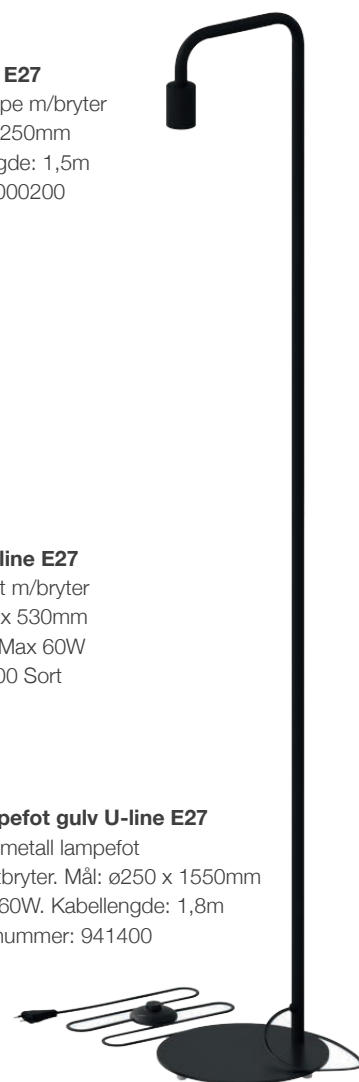

**E27 Matt sort:** 32 521 63  
Mål: 84 x 84 x 84mm

**E27 Eik:** 32 521 64  
Mål: 84 x 84 x 84mm

**Vegglampe U-line E27**  
Matt sort metall lampe m/bryter  
Veggfeste ø150 x H250mm  
Max 60W. Kabellengde: 1,5m  
Varenummer: 3201000200

**E27 Hvit marmor:** 3001002100  
Mål: 90 x 90 x 90mm

**E27 Sort marmor:** 3001001900  
Mål: 90 x 90 x 90mm

**Lampefot bord U-line E27**  
Matt metall lampefot m/bryter  
på kabel. Mål ø150 x 530mm  
Kabellengde: 1,5m. Max 60W  
Varenummer: 941100 Sort

**Lampefot gulv U-line E27**  
Matt metall lampefot  
m/fotbryter. Mål: ø250 x 1550mm  
Max 60W. Kabellengde: 1,8m  
Varenummer: 941400

Med forbehold om trykfeil og endringer