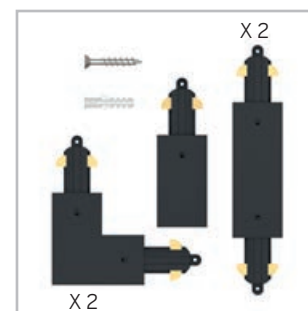

**2 meter sort skinne inkl 4 spotter**

Industrielle sort. Maks 7W LED  
Varenr. 3901000300

**3 meter sort skinne inkl 6 spotter**

Industrielle sort. Maks 7W LED  
Varenr. 3901000400

Inkludert tilbehør 2m

Inkludert tilbehør 3m