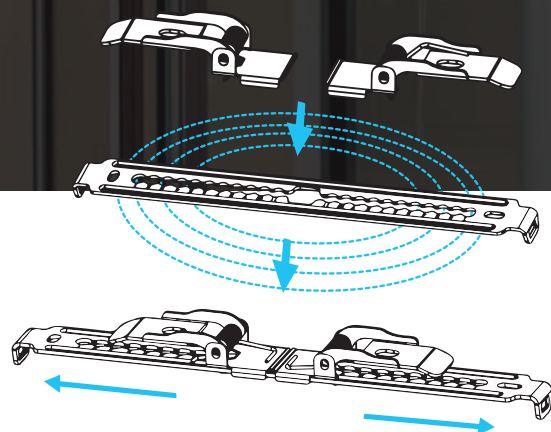

Markedets
mest fleksible
innfestning!
Passer i alle
hullmål mellom
55 - 250mm!

Cio armatur

LED armatur med justerbare fester

Utenpåliggende og lavtbyggende armaturer i tre størrelser. Lampene har justerbart fjærfeste som gjør det mulig å installere Cio i eksisterende hullmål fra 55mm og opptil 250mm. For utenpåliggende montering fjernes fjærfestene.

- 3000K
- 50 000 timer / L70 / B50
- Fasedimbar med integrert LED driver - 230V tilkobling
- IP20

Med forbehold om trykktell og endringer

Type

Varenummer		32 045 17	32 045 18	32 045 19
Merkevare		Airam	Airam	Airam
Effekt	W	9	12	16
Lumen	lm	500	1000	1500
Fargetemperatur	K	3000	3000	3000
Ra	>	80	80	80
Levetid	timer/ restlys	50 000/L70/B50	50 000/L70/B50	50 000/L70/B50
Mål (ØxH)	mm	164 x 15	217 x 15	292 x 15
Hullmål (Ø)	mm	55-125	55-170	55-250
Spesielle egenskaper		Dimbar. Diffus bred lysspredning >80°	Dimbar. Diffus bred lysspredning >80°	Dimbar. Diffus bred lysspredning >80°
Energiklasse		F	F	F

LED armaturene må IKKE installeres på samme kurs som armaturer med magnetisk forkobling!

Kan også leveres som Casambi.