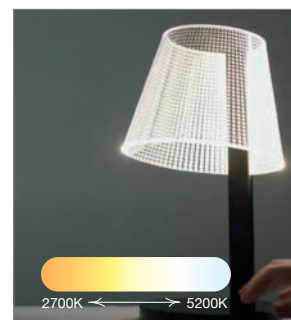

Fargetemperatur
Berøringsfunksjon for endring av fargetemperatur i 5 trinn - mellom 2700K - 5200K

Med forbehold om trykktell. Nye Epr regler vil påvirke energiklasser og tekniske spesifikasjoner kan bli endret.