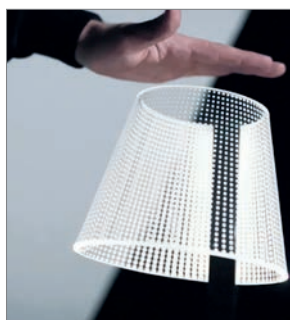

Sensor for AV/PÅ
Kun et sveiv med hånden over lampen og sensoren skrur lyset av/på