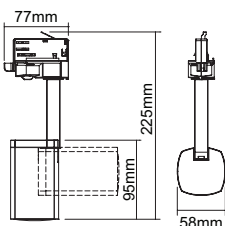

LED GU10

Lyskilder til interiør armaturer

De fine GU10 lyskildene i glass egner seg i alle armaturer og spesielt i lamper hvor pærene synes og er en del av designet. Vi har et godt utvalg innen dimbare og ikke dimbar varianter. GU10 LED pærene med diffus front er spesielt godt egnet for allmennbelysning. Størrelse og estetikk lik tradisjonelle GU10 pærer.

Med forbehold om trykktell. Nye Epr regler vil påvirke energiklasser og tekniske spesifikasjoner kan bli endret.

Type	LED GU10 270lm	LED GU10 390lm	LED GU10 400lm	LED GU10 390lm	LED GU10 500lm U-DIM	LED GU10 590lm
El. nr / Varenr	37 083 79	37 083 89	37 021 59	94 107 20	37 083 51	37 021 36
Merkevare	Megaman	Megaman	Megaman	Airam	Megaman	Airam
Effekt W	4	5,5	5,5	5	5,5	7W
Fargetemperatur K	2800	2800	3000-1800	2700	2800	3000
Spredningsvinkel °	36°	36°	36°	36°	35°	36°
Sokkel	GU10	GU10	GU10	GU10	GU10	GU10
Mål (ØxH) mm	50 x 55	50 x 55	50 x 55	50 x 52	50 x 57	50 x 57
Total lysmengde lm	270	390	400	390	500	590
Ra >	80	80	90	80	80	80
Levetid timer/ restlys	15 000 / L70	15 000 / L70	25 000 / L90	15 000 / L70	25 000 / L90	25 000 / L70
Erstatter halogen 230V W	35	35	35	35	50	50W
Spesielle egenskaper	Ikke dimbar	Dimbar	Dim to WARM	Step DIM Dimmer fra 100% - 50% - 15%	Universaldimming	Dimbar
Energiklasse	A+	A+		A+	A+	

Mosaic 3-tenningsskinne armatur

- Leveres i 3 farger
- Passer til alle standard 3-tenningsskinner
- Benyttes både privat og offentlig
- Lyskilde GU10 kjøpes separat

Mosaic hvit	Mosaic sort	Mosaic sølv
32 057 11	32 057 12	32 057 13
Megaman	Megaman	Megaman
GU10	GU10	GU10