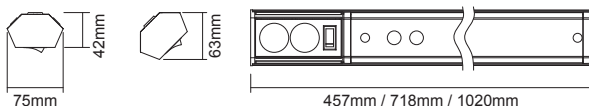

Med forbehold om trykktell. Nye Epr regler vil påvirke energiklasser og tekniske spesifikasjoner kan bli endret.

Type		LED Keto 300lm	LED Keto 900lm	LED Keto 1450lm
El. nr		32 058 87	32 058 88	32 058 89
Merkevare		Megaman	Megaman	Megaman
Effekt	W	3	9	14,5
Lumen	lm	300	900	1450
Fargetemperatur	K	2800	2800	2800
Ra	>	80	80	80
Levetid	timer/ restlys	40 000 / L70	40 000 / L70	40 000 / L70
Mål (l x b x h)	mm	457 x 75 x 42	718 x 75 x 42	1020 x 75 x 42
Spesielle egenskaper		Ikke dimbar	Ikke dimbar	Ikke dimbar
Energiklasse		A+	A+	A+