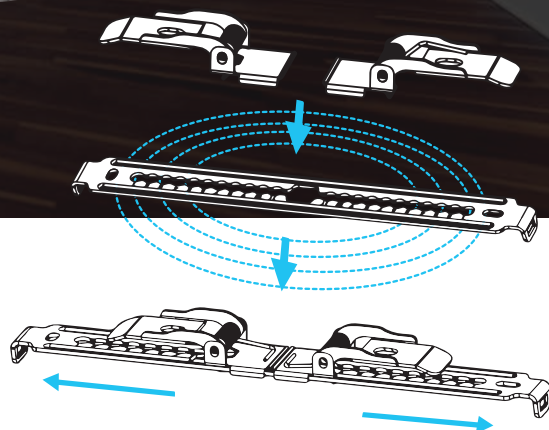

Utenpåliggende og lavtbyggende armaturer i tre størrelser. Lampene har justerbart fjærfeste som gjør det mulig å installere Cio i eksisterende hullmål fra 60mm og opptil 240mm. For utenpåliggende montering fjernes fjærfestene.

- 3000K
- 50 000 timer / L70 / B50
- Fasedimbar med integrert LED driver - 230V tilkobling
- IP20

Med forbehold om trykktell. Nye Eip regler vil påvirke energiklasser og tekniske spesifikasjoner kan bli endret.

Type

		CIO 9W/830 DIM 500lm	CIO 12W/830 DIM 1000lm	CIO 16W/830 DIM 1500lm
El. nr		32 045 17	32 045 18	32 045 19
Merkevare		Airam	Airam	Airam
Effekt	W	9	12	16
Lumen	lm	500	1000	1500
Fargetemperatur	K	3000	3000	3000
Ra	>	80	80	80
Levetid	timer/ restlys	50 000/L70/B50	50 000/L70/B50	50 000/L70/B50
Mål (ØxH)	mm	164 x 14	217 x 14	292 x 14
Hullmål (Ø)	mm	60 - 135	60 - 185	60 - 240
Spesielle egenskaper		Dimbar. Diffus bred lysspredning >80°	Dimbar. Diffus bred lysspredning >80°	Dimbar. Diffus bred lysspredning >80°
Energiklasse		A+	A+	A+

LED armaturene må IKKE installeres på samme kurs som armaturer med magnetisk forkobling!
Koblingsboks til Cio må bestilles separat! Varenr. 16 026 00 (med strekkavlaster)
Kan også leveres som Casambi