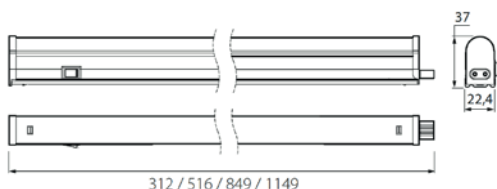

Jatkos LED armatur leveres komplett med 1,8m tilkoblingsledning,  
10cm skjøtekabel og 2 stk festeklips inkludert skruer.

Type	 LED Jatkos 312mm	 LED Jatkos 516mm	 LED Jatkos 849mm	 LED Jatkos 1149mm
El nr	32 043 04	32 043 05	32 043 06	32 043 07
Merkevare	Airam	Airam	Airam	Airam
Effekt	W 4	7,5	10	13
Spenning	220 - 230V	220 - 230V	220 - 230V	220 - 230V
Fargetemperatur	K 3000	3000	3000	3000
Spredningsvinkel	160°	160°	160°	160°
Lysmengde	lm 350	700	1000	1300
Ra	> 80	> 80	> 80	> 80
Levetid (timer / restlys)	timer/ restlys 25 000 timer / L70B50	25 000 timer / L70B50	25 000 timer / L70B50	25 000 timer / L70B50
Mål (LxBxH) mm	312 x 37 x 23mm	516 x 37 x 23mm	849 x 37 x 23mm	1149 x 37 x 23mm
Spesielle egenskaper	28 stk kan skjøtes etter hverandre - uten skygger, eller med skjøtekabel	14 stk kan skjøtes etter hverandre - uten skygger, eller med skjøtekabel	11 stk kan skjøtes etter hverandre - uten skygger, eller med skjøtekabel	8 stk kan skjøtes etter hverandre - uten skygger, eller med skjøtekabel
Energiklasse	A+	A+	A+	A+