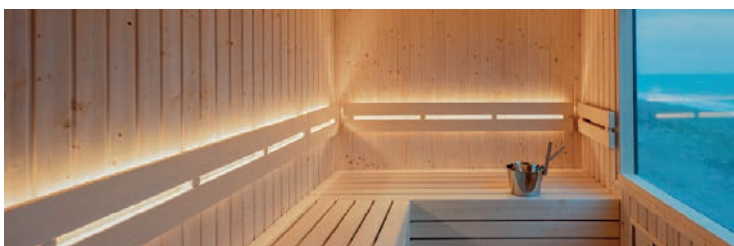

OBS! Se andre LED løsninger for badstue på www.nortronic.no