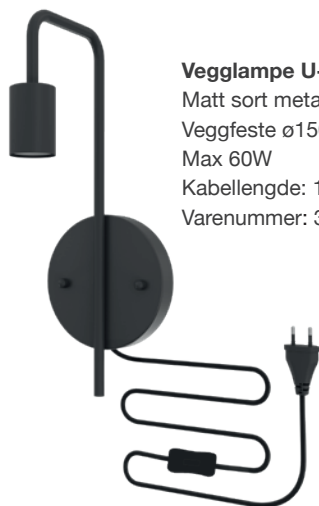

### Bell

Bronse 940466

Ø: 50 mm  
H: 71 mm

Sort	Kobber	Mørk perlegrå
940460	940462	940464

### Retro

Mørk Perlegrå 940424

Ø: 48 mm  
H: 63 mm

Sort	Kobber	Bronse
940420	940422	940426

Se flere referanser på [www.nortronic.no](http://www.nortronic.no)

Med forbehold om trykfeil. Nye Eip regler vil påvirke energiklasser og tekniske spesifikasjoner kan bli endret.

#### Vegglampe U-line E27

Matt sort metall lampe m/bryter  
Veggfeste ø150 x H250mm  
Max 60W  
Kabellengde: 1,5m  
Varenummer: 3201000200