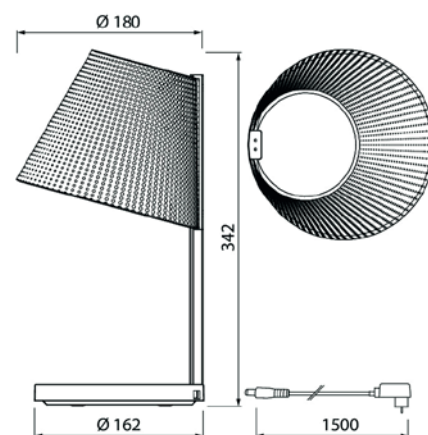

LED Illusion

Bordlampe Dot & Line - 2700K-5200K

Smart lampe med infrarød bevegelsesdetektor tenner og slukker lyset ved å holde hånden over sensoren i topp av lampen. Lampebunn av herdet glass med berøringsfunksjoner; Demper lysstyrken i fem trinn, eller velger fargetemperatur mellom 2700K-5200K

Type		 ILLUSION DOT 310 - 430lm	 ILLUSION LINE 240 - 340lm
El. nr		32 082 00	32 082 01
Merkevare		Airam	Airam
Effekt	W	7	7
Lumen	lm	310 - 430	240 - 340
Fargetemperatur	K	5 trinn 2700K-5200K	5 trinn 2700K-5200K
Ra	>	90	90
Levetid	timer/ restlys	25 000 / L70	25 000 / L70
Mål (l x b x h)	mm	Ø162 x 342	Ø162 x 342
Spesielle egenskaper		Dimbar USB Port Qi trådløs hurtiglading	Dimbar USB Port Qi trådløs hurtiglading
Energiklasse		A	A

Lading
Qi trådløs hurtiglading via lampebunn og/eller USB port