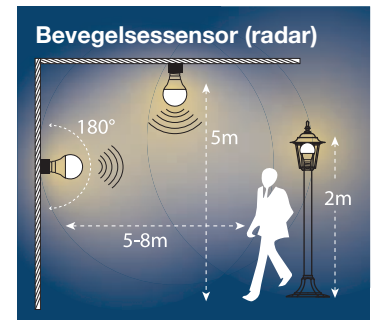

Type	LED FLM A60 UV sensor 400lm	LED FLM A60 Lux sensor 470lm	LED FLM ST64 Gold UV Sensor 400lm	LED A60 UV Sensor 810lm	LED A60 Radar sensor 806lm
El nr	37 082 77	37 021 39	37 005 27	37 003 80	37 084 06
Merkevare	Calex	Airam	Calex	Megaman	Airam
Effekt	W 4	4,5	4	8	10
Fargetemperatur	K 2700	2700	2100	2800	2700
Sokkel	E27	E27	E27	E27	E27
Lysmengde	lm 400	470	400	810	806
Ra	> 80	80	80	80	80
Levetid	timer/restlys 15 000 / L70	15 000 / L70	15 000 / L70	15 000 / L70	25 000 / L70
Mål (ØxH)	mm 60 x 105	64 x 104	64 x 142	60 x 109	60x120
Erstatter glødepære	W 40	40	40	60	60
Spesielle egenskaper	UV sensor	Lux sensor <15 lux	UV sensor	UV sensor	Radar/ bevegelsessensor <10 lux
Energiklasse	A+	A++	A++	A+	A+

Med forbehold om trykktfeil. Nye Eip regler vil påvirke energiklasser og tekniske spesifikasjoner kan bli endret.