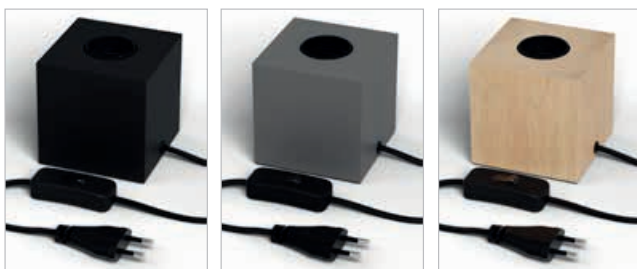

XXL dekor

LED blir design med Calex!

Disse XXL dekorpærene har i tillegg til de flotte formene også en unik LED filament som snirkler seg på innsiden, og gir et helt spesielt dekorativt inntrykk. Pærene leveres i både gullfargede og titanfargede varianter. «Calpe» og «Altea» har samme form i ulik størrelse og kan gjerne benyttes som et par!

Type		XXL Xabia 90lm	XXL Calpe titan 60lm	XXL Calpe gold 140lm	XXL Altea titan 90lm	XXL Altea gold 210lm
El. nr		37 004 67	37 003 87	37 004 68	37 003 88	37 004 66
Varenummer		426030	426040	426042	426050	426052
Merkevare		Calex	Calex	Calex	Calex	Calex
Effekt	W	6W	4W	4W	6W	6W
Fargetemperatur	K	2200	2100K	2100K	2100K	2100K
Sokkel		E27	E27	E27	E27	E27
Spredningsvinkel	°	360°	360°	360°	360°	360°
Lysmengde	lm	90	60	140	90	210
Ra	>	>80	>90	>90	>90	>90
Levetid	timer / restlys	15 000 / L70	15 000 / L70	15 000 / L70	15 000 / L70	15 000 / L70
Mål (ØxH)	mm	338 x 164	340 x 95	340 x 95	435 x 125	435 x 125
Spesielle egenskaper		Dimbar	Dimbar	Dimbar	Dimbar	Dimbar
Energiklasse		B	B	A	B	B

Da pærene er håndlaget, kan det oppstå noe ujevnhet i form og farge.

Bordsokkel Kube E27, 1,8m kabel m/bryter. Maks 1x40W

Matt sort 32 521 63

Betong 32 043 08

Eik 32 521 64