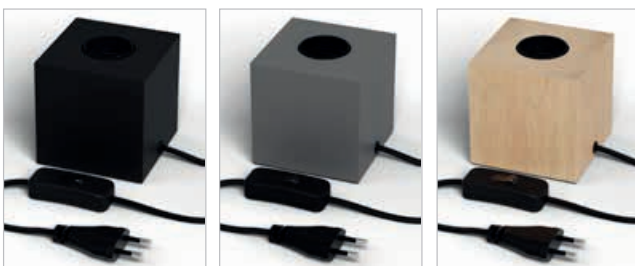

Betong 32 043 08

Eik 32 521 64

Denne serien XXL dekorpærer bærer navn fra spanske byer. Både gullfargede og titanfargede varianter i spennende design skaper en spesiell atmosfære i interiøret, og fremstår mer som designlamper enn lyskilder. Lekre LED filamenter på innsiden lager en flott effekt. «Alicante» og «Valencia» har samme form i ulik størrelse og kan gjerne benyttes som et par!

Type		Bilbao Gold 140lm	Bilbao Titan 60lm	Alicante Gold 130lm	Alicante Titan 60lm	Valencia Titan 60lm
El. nr		37 004 56	37 003 89	37 004 60	37 004 59	37 004 58
Varenummer		426022	426020	426010	426008	426014
Merkevare		Calex	Calex	Calex	Calex	Calex
Effekt	W	4W	4W	4W	4W	4W
Fargetemperatur	K	2100K	2100K	2100K	2100K	2100K
Sokkel		E27	E27	E27	E27	E27
Spredningsvinkel	°	360°	360°	360°	360°	360°
Lysmengde	lm	140lm	60lm	130lm	60lm	60lm
Ra	>	>80	>80	>80	>80	>80
Levetid	timer / restlys	15 000 / L70	15 000 / L70	15 000 / L70	15 000 / L70	15 000 / L70
Mål (ØxH)	mm	Ø150 x 195 mm	Ø150 x 195 mm	Ø125 x 325 mm	Ø125 x 325 mm	Ø100 x 230 mm
Spesielle egenskaper		Dimbar	Dimbar	Dimbar	Dimbar	Dimbar
Energiklasse		B	B	B	B	B

Da pærene er håndlaget, kan det oppstå noe ujevnhet i form og farge.

Bordsokkel Kube E27, 1,8m kabel m/bryter. Maks 1x40W

Matt sort 32 521 63