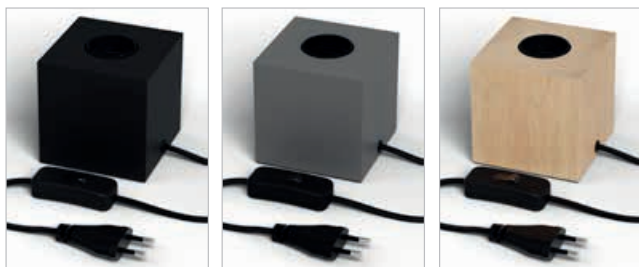

Matt sort: 32 521 63

Betong: 32 043 08

Eik: 32 521 64