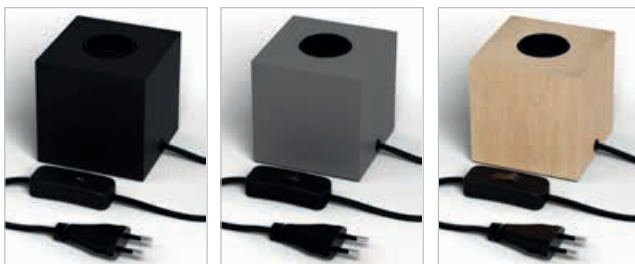

Titanfarget LED dekopærer med en flott og svært varm fargetemperatur på 2100K. Til bruk eksempelvis i barer og restauranter, hoteller og private hjem. De egner seg svært godt i lamper hvor lyskilden er en del av designet.

Type	Classic A60 Flex Titan 100lm	Classic ST64 Flex Titan 100lm	Globe 125 Flex Titan 100lm
El. nr	37 001 76	37 001 77	37 001 78
Varenummer	425733	425753	425783
Merkevare	Calex	Calex	Calex
Effekt	W 4W	W 4W	W 4W
Fargetemperatur	K 2100K	K 2100K	K 2100K
Sokkel	E27	E27	E27
Spredningsvinkel	° 360°	° 360°	° 360°
Lysmengde	lm 100	lm 100	lm 100
Ra	> >80	> >80	> >80
Levetid	timer / restlys 15 000 / L70	timer / restlys 15 000 / L70	timer / restlys 15 000 / L70
Mål (ØxH)	mm Ø60 x 106	mm Ø64 x 140	mm Ø125 x 170
Erstatter glødepære	15	15	15
Spesielle egenskaper	Dimbar	Dimbar	Dimbar
Energiklasse	B	B	B

Bordsokkel Kube E27, 1,8m kabel m/bryter. Maks 1x40W

Matt sort 32 521 63

Betong 32 043 08

Eik 32 521 64