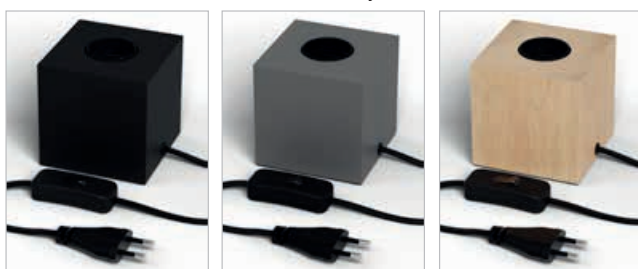

Betong 32 043 08

Eik 32 521 64

I Exclusive line finner man de helt spesielle LED filament pærene! Ypsilon har form som et gevir og Lamda er formet som en chili. Begge finnes i både gullfarget og titanfarget variant og leveres i en lekker gaveeske; Ypsilon enkeltvis, Lamda som et par.

Type	LED Ypsilon Gold 230lm	LED Ypsilon Titan 130lm	2-pack LED Lamda Gold140lm	2-pack LED Lamda Titan 60lm
El. nr	37 001 89	37 001 88	37 003 68	37 003 69
Varenummer	425974	425972	425980	425978
Merkevare	Calex	Calex	Calex	Calex
Effekt	W	6W	4W	4W
Fargetemperatur	K	2100K	2100K	2100K
Sokkel	E27	E27	E27	E27
Spredningsvinkel	°	360°	360°	360°
Lysmengde	lm	230lm	140lm	60lm
Ra	>	>80	>80	>80
Levetid	timer / restlys	15 000 / L70	15 000 / L70	15 000 / L70
Mål (ØxH)	mm	215 x 390 mm	215 x 390 mm	Ø45 x 280
Spesielle egenskaper		Dimbar	Dimbar	Dimbar
Energiklasse		B	A	B

Da pærene er håndlaget, kan det oppstå noe ujevnhet i form og farge.

Bordsokkel Kube E27, 1,8m kabel m/bryter. Maks 1x40W

Matt sort 32 521 63