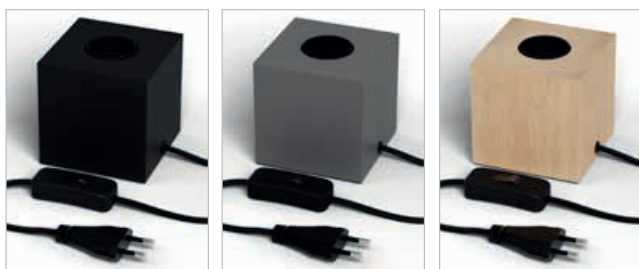

Betong 32 043 08

Eik 32 521 64

Gullfargede LED dekorpærer med en flott og svært varm fargetemperatur på 2100K. Til bruk eksempelvis i barer og restauranter, hoteller og private hjem. De egner seg svært godt i lamper hvor lyskilden er en del av designet.

Type		Classic A60 Flex Gold	Classic ST64 Flex Gold 200lm	Globe 125 Flex Gold 200lm	Giant Megaglobe Flex Gold 200lm	Giant Splash Flex Gold 200lm
El. nr		37 001 71	37 001 72	37 001 73	37 001 74	37 001 75
Varenummer		425732	425752	425782	425802	425812
Merkevare		Calex	Calex	Calex	Calex	Calex
Effekt	W	4W	4W	4W	4W	4W
Fargetemperatur	K	2100K	2100K	2100K	2100K	2100K
Sokkel		E27	E27	E27	E27	E27
Spredningsvinkel	°	360°	360°	360°	360°	360°
Lysmengde	lm	200	200	200	200	200
Ra	>	>80	>80	>80	>80	>80
Levetid	timer / restlys	15 000 / L70	15 000 / L70	15 000 / L70	15 000 / L70	15 000 / L70
Mål (ØxH)	mm	Ø60 x 104	Ø64 x 140	Ø125 x 170	Ø200 x 300	Ø160 x 330
Erstatter glødepære		25	25	25	25	25
Spesielle egenskaper		Dimbar	Dimbar	Dimbar	Dimbar	Dimbar
Energiklasse		A	A	A	A	A

Med forbehold om trykfeil og endringer.

Bordsokkel Kube E27, 1,8m kabel m/bryter. Maks 1x40W

Matt sort 32 521 63