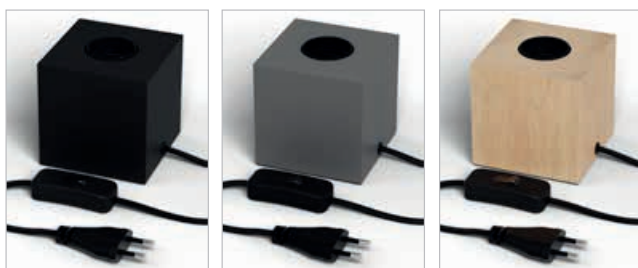

Matt sort 32 521 63

Betong32 043 08

Eik 32 521 64