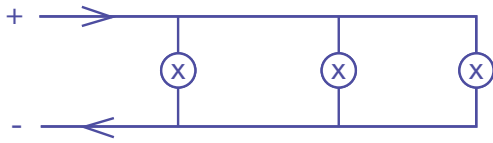

Spenningsstyrt LED

Denne type LED har lav til medium lyseffekt og benyttes oftest i lineære LED produkter som LED striper, LED skinner, LED Neon. Merk at alle spenningsstyrte LED installasjoner 12V – 48V DC skal PARALLELLKOBLES.

Spenningsstyrt LED parallellkobles slik at alle LED modulene har den samme spenningen.

Sikringer

Spenningsstyrte LED drivere har ofte høy startstrøm. Se tekniske data for type sikring og antall LED drivere pr sikringskurs.