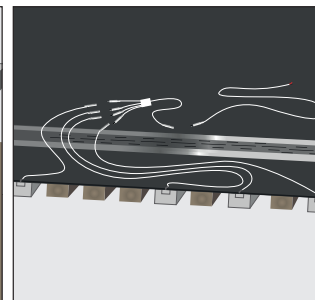

*** Når begge fargetemperaturer lyser 100%

LED driver selges separat

MV LED monteringsveiledning for spilehimling

1. Fjern spilen der du ønsker å plassere LED spilen - velg lengder mellom 60cm og 120cm

2. Dytt skruen gjennom et hull i metallskinnen, og monter stoppskive og vingemutter.

3. Tre LED spilen over skruhodene til den er riktig plassert, og stram med stoppskruene og mutteren. Plasser deretter det lille lokket på - som kneppes på i enden.

4. Snitt duken og dra kabel med plugg i enden til baksiden. Koble deretter til en passende LED driver. Kabelen er 2 meter lang.