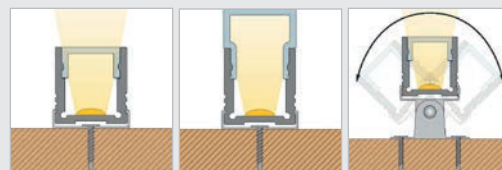

Edge lav - med utfallende avdekning 2m

- **6231024C** Alu Edge lav aluprofil
- **6231026C** Ende lav x 2 stk. Ink. skruer
- **6231025C** Avdekning opal
- **6231037C** Avdekning natur
- **6231009C** Monteringsbrakett
- **6231028C** 2 Festeklips

Edge høy - med utfallende avdekning 2m

- **6231031C** Alu Edge høy aluprofil
- **6231032C** Ende høy x 2 stk. Ink. skruer
- **6231025C** Avdekning opal
- **6231037C** Avdekning natur
- **6231009C** Monteringsbrakett
- **6231028C** 2 Festeklips