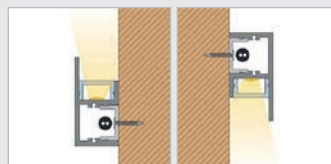

Wallight 2.0 Cove 2m

- **32 051 11** Monteringsprofil
- **32 051 73** Monteringsprofil HVIT
- **32 058 42** Avdekning opal
- **32 058 43** Avdekning klar
- **32 521 35** Avdekning natur
- **32 051 22** Avdekning klar linse 30°
- **62379302** Avdekning natur linse 30°
- **32 051 27** Feste - 2 stk
- **32 058 58** Feste plast 2 stk
- **32 051 37** Ende x 2 stk
- **32 051 74** Ende Hvit x 2 stk

BARdolino Muro 2m

- **32 051 04** Monteringsprofil
- **32 058 42** Avdekning kantet opal
- **32 058 43** Avdekning kantet klar
- **32 521 35** Avdekning kantet natur
- **32 051 22** Avdekning klar linse 30°
- **62379302** Avdekning natur linse 30°
- **32 051 25** Festeprofil 2 meter
- **32 051 26** Festeklips 5cm x 2 stk
- **32 051 35** Ende Muro x 2 stk

Scala 2m

- **32 051 14** Monteringsprofil Scala Opplys
- **32 051 15** Monteringsprofil Scala Nedlys
- **32 058 42** Avdekning kantet opal
- **32 058 43** Avdekning kantet klar
- **32 521 35** Avdekning kantet natur
- **32 051 07** Avdekning kantet opal (tåler 500kg)
- **32 051 39** Ende Scala uplight x 2 stk
- **32 051 40** Ende Scala downlight x 2 stk
- **32 051 41** Sort antiskli beleg - metervare

Soffitto 2m

- **32 051 13** Monteringsprofil
- **32 058 42** Avdekning kantet opal
- **32 058 43** Avdekning kantet klar
- **32 521 35** Avdekning kantet natur
- **32 051 00** Avdekning kantet opal høy 180°
- **32 521 36** Avdekning reflektor opal - 20% mer lysutbytte