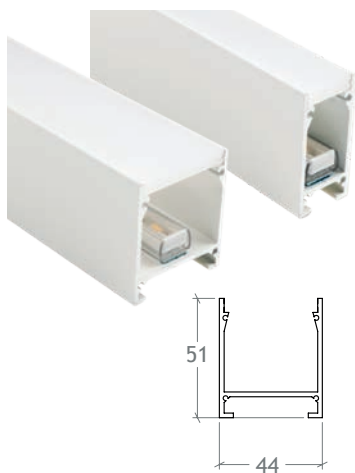

liniLED LINE - Hvitlakkert Monteringsprofil

2 meter
12800 20mm
12815 40mm