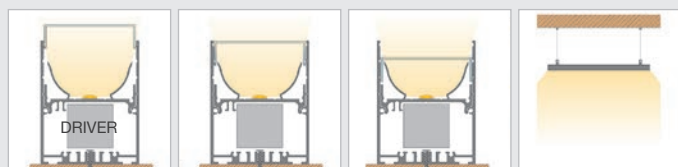

CATania 6075

CATania T 6075

CATania 8090 2m

62399742 CATania 8090 aluprofil 2m

62399782 Innleggsprofil 2m

62399772 Avdekning opal 2m

62399762 Avdekning natur 2m

62399752 Avdekning klar 2m