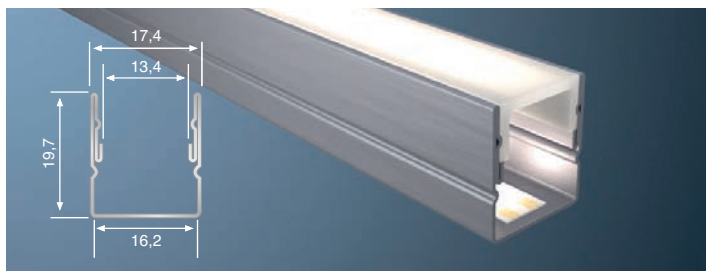

BARdolino Rustfritt stål 316L 2m

32 051 70 Monteringsprofil

- 32 058 42 Avdekning opal
- 32 058 43 Avdekning klar
- 32 521 35 Avdekning natur
- 32 521 36 Avdekning reflektor opal
- 32 051 07 Avdekning kantet opal (tåler 500kg)
- 32 051 24 Feste BARdolino rustfritt stål 2 stk
- 32 051 30 Ende BARdolino rustfritt stål x 1stk
- 32 051 31 Ende BARdolino m/hull rustfritt stål x 1stk