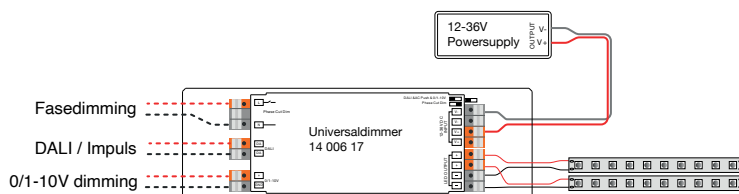

Dimming

Ikke dimbare LED drivere kan enkelt få tilført dimmefunksjon ved å sette en LED dimmemodul på sekundærsiden av LED driveren. Dette kan være aktuelt der det ønskes høy effekt på LED driver, eller der det skulle vært dimming likevel... En LED driver med høy effekt og flere dimmemoduler på sekundærsiden kan være en kostnadsbesparende løsning. Denne løsningen kan også være gunstig dersom det er vanskelig å plassere LED drivere. Universaldimmemodulen kan dimmes med DALI, impuls, fasesnitt/faseavsnitt og 0/1-10V. Ønsket dimmesignal settes med dip-brytere.

NB! Universaldimmeren må da være spenningsløs!

12-36V DC IP20 Universaldimmer

El nummer	Betegnelsen	Spenning	Effekt	Styring	PWM dimming ref BREEAM	Mål mm L x B x H	Omgivelsestemperatur
14 006 17	Universal-dimmer	12 - 36V	2 x 10A	DALI - Impuls - fase-dimbar - 0/1-10V	1500 Hz	170 x 54 x 28mm	-25... +50°C

12V DC spenningsstyrte LED drivere

IP20
IP67

12V IP20 LCBU LED driver

- Dimmes med fasesnitt og faseavsnitt dimmere
- Dimmer 100 – 5% avhengig av dimmer, fortrinnsvis LED dimmer
- Skruterterminal
- Kabelvernsnitt 0,5 – 2,5mm²
- Levetid 50 000 timer ved Ta 50°C
- Garanti 5 år