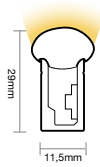

F21- HB

LED NEON 24V IP68 horisontal bøy

Varenummer	Kelvin	Lumen/m	Watt/m	Fargegjengivelse	Kuttlengde	Maks lengde
116324	2200K	340lm	12W	Ra >80	8,33cm	15m
116325	2700K	400lm	12W	Ra >80	8,33cm	15m
116326	3000K	400lm	12W	Ra >80	8,33cm	15m
116327	4000K	400lm	12W	Ra >80	8,33cm	15m
116328	5700K	400lm	12W	Ra >80	8,33cm	15m
116614	Grønn	370lm	12W	Ra >80	8,33cm	15m
116613	Blå	80lm	12W	-	8,33cm	15m
116612	Amber	140lm	12W	-	12,5cm	20m
116611	Rød	140lm	12W	-	12,5cm	20m
116609	RGB	R=60lm, G=140lm, B=30lm	12W	-	10cm	10m
116610	RGBW (W=2700K)	R=60lm, G=140lm, B=30lm, W=140lm	15W	Ra >80	10cm	8m
116711	RGBW (W=4000K)	R=60lm, G=140lm, B=30lm, W=140lm	15W	Ra >80	10cm	8m
116615	2200K - 5700K	WW/CW 170/210	12W	Ra >80	8,33cm	15m