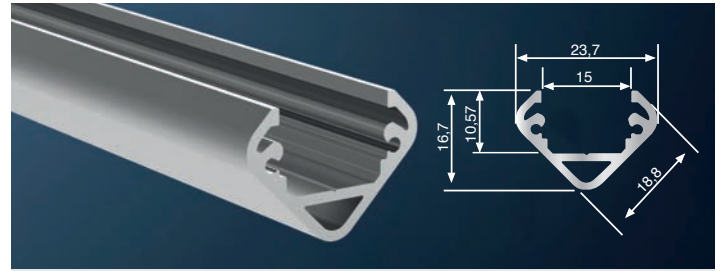

Standard hjørneprofil 2m

32 058 64 Monteringsprofil

- 32 058 42 Avdekning opal
- 32 058 43 Avdekning klar
- 32 521 35 Avdekning natur
- 32 051 00 Avdekning kantet opal høy 180° (+ ende 32 051 29)
- 32 051 07 Avdekning opal (tåler 500kg)
- 32 051 22 Avdekning klar linse 30°
- 62379302 Avdekning natur linse 30°
- 32 058 66 Feste Angolo x 2 stk
- 32 051 29 Ende BARdolino 180° x 2 stk (+ avdekning 32 051 00)
- 32 058 65 Ende Angolo x 2 stk