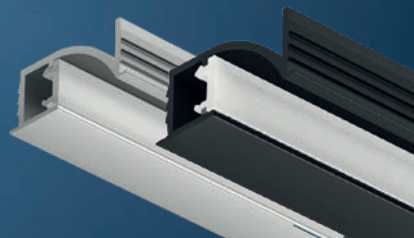

Loox5 profil 1107 3m

833.95.730 Monteringsprofil sølv inkl opal avdekning
833.95.731 Monteringsprofil sort inkl opal avdekning
Passer for LED striper på max 5 mm bredde

833.95.820 Ende sort
833.95.821 Ende sølv