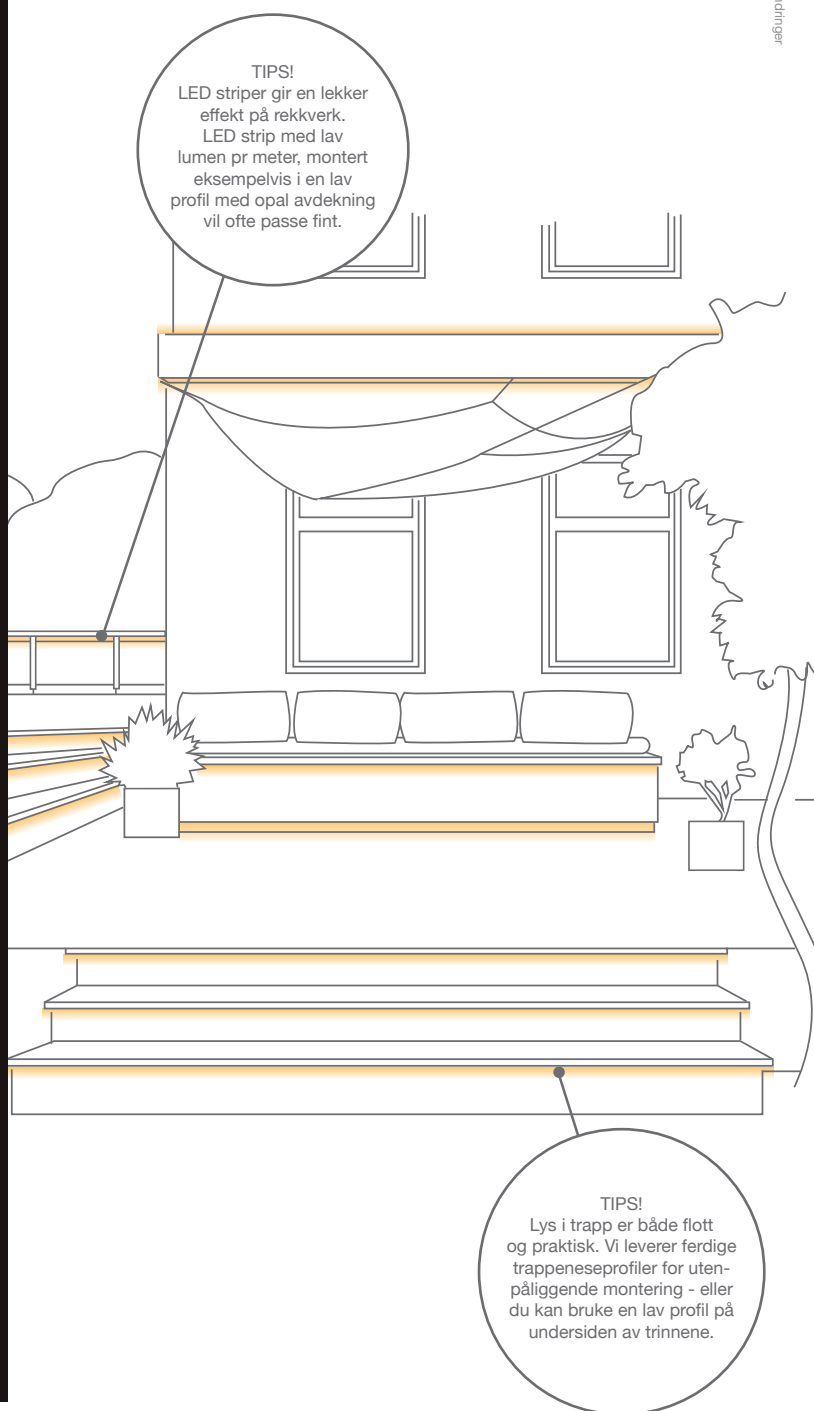

LED driver

Etter valg av LED stripe, sjekkes maks antall meter som er mulig pr tilkobling for å finne hvilken kapasitet du må ha på LED driver. Denne informasjonen står i databladet! Eventuelt kan LED driver plasseres i «midten» og maksimal lengde LED stripe parallellkobles hver vei. Videre sjekkes maksimal avstand mellom LED stripe og LED driver for å unngå spenningsfall. Spenningsfall betyr at det er mer lys i starten av LED stripen enn i enden. Her gjelder normale dimensjoneringsregler basert på volt, kabelvernsnitt og belastning. Denne tabellen finner du bak i denne katalogen på side 53 sammen med et bredt utvalg av spenningsstyrte LED drivere 12V – 24V med og uten dimming, med ulike kapslingsgrader, med strekkavlastning og for DIN skinne montering.

LED stripe løsninger

Valg av LED striper avhenger av bruksområde og hva du ønsker å oppnå. Skal den monteres ute eller inne? Skal du felle inn monteringsprofilen, eller blir den utenpåliggende – synlig eller ikke synlig montert?

Blir dette belysningen i rommet, eller skal du kun ha en flott effekt – kanskje med litt farget lys? Skal lyset styres?

Vi har lang erfaring og svært mye kunnskap om bruk av lineære løsninger, og hjelper deg gjerne i gang og bidrar med rådgivning.