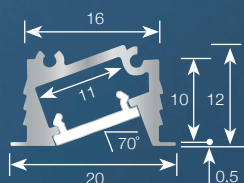

Loox5 profil 1106 opal 3m

833.95.728 Monteringsprofil sølv inkl opal avdekning
833.95.729 Monteringsprofil sort inkl opal avdekning

833.95.772 Ende sølv
833.95.773 Ende sort