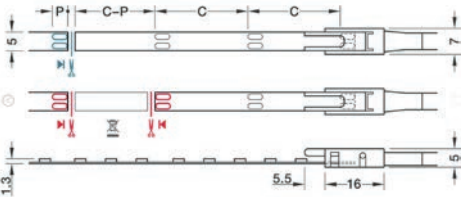

Plug & Play system fra Häfele

garderobe og skapbelysning med sensorstyring!

1. Velg LED stripe (lumen og kelvin) og monteringsprofil som passer best til din installasjon.

5 meter LED Stripe x 5mm 24V Ra >90

Varenummer	Kelvin	Lumen/m	Watt/m
833.76.308	2700K	870lm	9,6 W
833.76.309	3000K	930lm	9,6 W
833.76.310	4000K	955lm	9,6W
833.76.311	5000K	990lm	9,6W