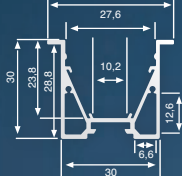

CATania T 3030