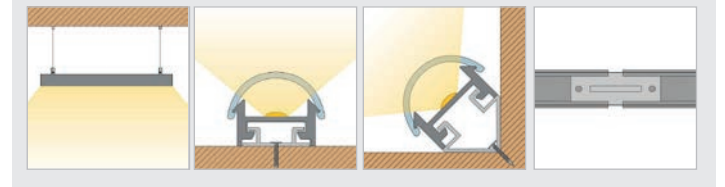

GARliano flex 2m

- **62399422 Monteringsprofil**
- **32 051 42** Avdekning GARliano klar flat
- **32 051 43** Avdekning GARliano opal flat
- **32 521 33** Avdekning GARliano natur flat
- **62399419** Feste GARGano transparent plast x 2 stk, inkl. skruer
- **62399420** Ende GARliano Flex x 2 stk