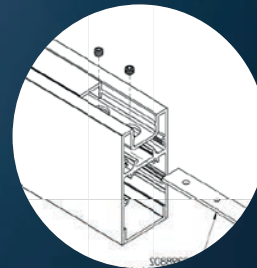

Pendeloppheng
Hullene borres ved ønsket plassering.

CATania 3060 DUO 2m

62398792 Monteringsprofil

- **32 051 45** Avdekning opal 2m (27,4mm)
- **32 521 13** Avdekning natur 2m (27,4mm)
- **32 051 46** Avdekning klar 2m (27,4mm)
- **32 521 14** Avdekning prisme klar 2m (27,4mm)
- **32 521 15** Aluminiumavdekning Profil, 2m (27,4mm)
- **32 521 16** CATania 3060 avdekning 180° høy opal 2m (27,4mm)
- **32 058 42** Avdekning opal (14,8mm)
- **32 521 35** Avdekning natur (14,8mm)
- **32 521 21** Alu ende høy 2stk
- **32 521 22** Ende 2 stk 180° høy
- **32 051 98** Alanod refleksjonsbånd for 20% mer lysutbytte (metervare)
- **32 521 43** Pendeloppheng 2x150cm (trenger fest brakett 32 051 26)