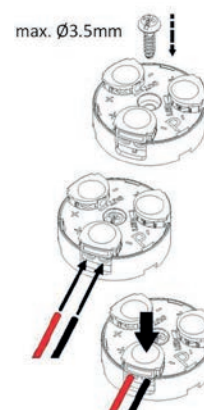

Y-forgrener gjør installasjonen enklere!

**ADELS
contact**

To separate LED striper kan parallellkobles i Y-forgrener, som skrues fast i underlaget, eksempelvis inne i kjøkkenskapet. Mates fra 12V/24V LED driver - enkelt og praktisk!

- Kabeltverrsnitt 0,34 - 0,5mm² (5A = 0,34 mm² / 6A 0,5 mm²)
- Kabel avmantles automatisk når tilkoblingsklemmen lukkes