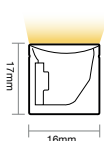

F22-HB

Varenummer	Kelvin	Lumen/m	Watt/m	Fargegjengivelse	Kuttlengde	Maks lengde
120110	2200K	190lm	6W	Ra >80	5,56cm	10m
120111	2700K	235lm	6W	Ra >80	5,56cm	10m
120112	3000K	235lm	6W	Ra >80	5,56cm	10m
120113	3500K	240lm	6W	Ra >80	5,56cm	10m
120114	4000K	240lm	6W	Ra >80	5,56cm	10m
120115	5700K	240lm	6W	Ra >80	5,56cm	10m
122487	RGB	R=42, G=110, B=18lm	6W	-	12,5cm	10m