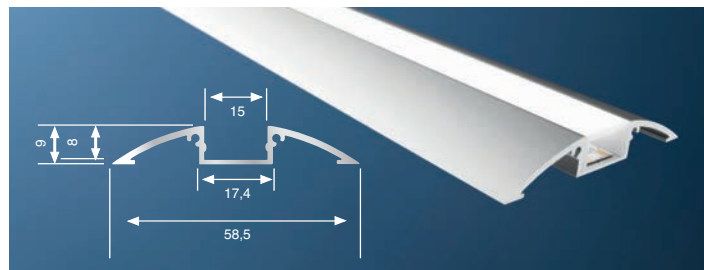

BARdolino Laminato 2m

32 051 02 Monteringsprofil

- 32 058 42 Avdekning opal
- 32 058 43 Avdekning klar
- 32 521 35 Avdekning natur
- 32 051 00 Avdekning kantet opal høy 180° (+ ende 32 051 29)
- 32 051 07 Avdekning opal (tåler 500kg)
- 32 051 22 Avdekning klar linse 30°
- 62379302 Avdekning natur linse 30°
- 32 051 29 Ende opal 180° x 2 stk (dekker kun 180° avdekningen, ikke profil). Ende for profil må også bestilles!
- 32 051 33 Ende Laminato x 2 stk

BARdolino Fondo 2m

32 051 03 Monteringsprofil

- 32 058 42 Avdekning opal
- 32 058 43 Avdekning klar
- 32 521 35 Avdekning natur
- 32 051 00 Avdekning kantet opal høy 180° (+ ende 32 051 29)
- 32 051 07 Avdekning opal (tåler 500kg)
- 32 051 29 Ende opal 180° x 2 stk (dekker kun 180° avdekningen, ikke profil). Ende for profil må også bestilles!
- 32 051 34 Ende Fondo x 2 stk