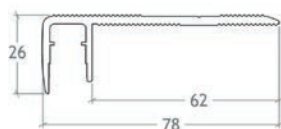

11836 Sølv 1 m
11838 Sølv 2 m
Tre og fire meter kan bestilles på forespørsel!