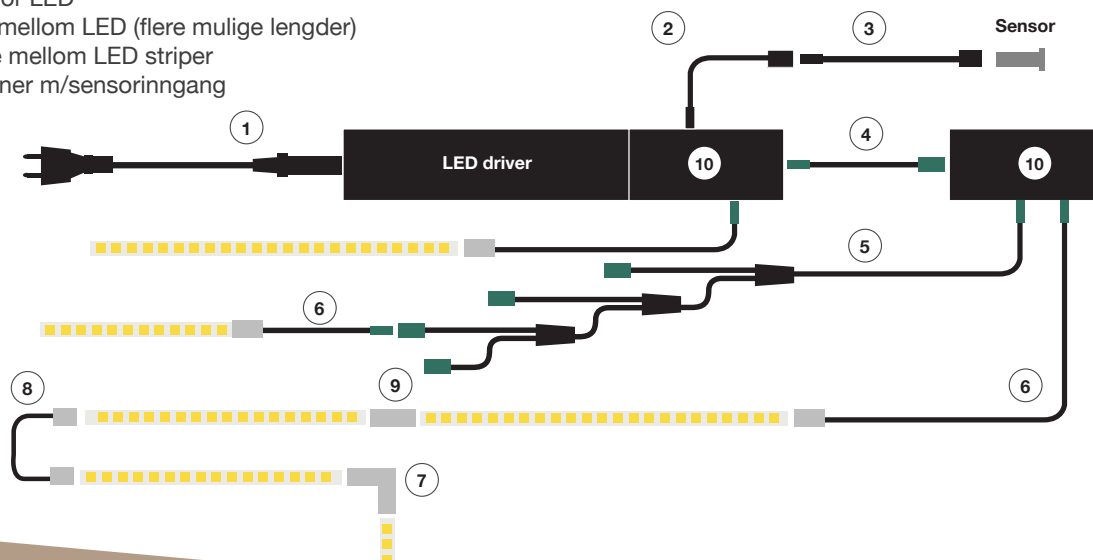

3. Velg type sensor.

En sensor styrer en hel 6-veis forgrener

Varenummer	Type sensor	Mål (mm)
833.89.128	Dørsensor	Ø13,5x46mm
833.89.129	PIR sensor	Ø13,5x56mm
833.89.135	Dørsensor m/dim utenpåliggende	40x40x8,5mm
833.89.143	Bryter - dørkontakt	49.7x40.3x14.2mm

Multibryter for flere sensorer på samme boks.

Varenummer	Mål (mm)
833.89.066	51.8x40x14.2mm

4.

Velg kabler og annet tilbehør. I Häfele systemet er det egne kabler mellom komponentene - så se til at du har det du trenger før du starter. Dette er kun et lite eksempel sortiment - se flere muligheter på neste side.

Varenummer	Komponent	Lengde (mm)
833.95.875	Tilkoblingskabel mellom 5mm LED stripe og driver	500mm
833.95.711	Tilkoblingskabel mellom 5mm LED stripe og driver	2000mm
833.95.719	Kabel mellom driver og 6-veis forgrenerboks	500mm
833.95.713	Kabel mellom driver og 6-veis forgrenerboks	1000mm
833.95.714	Kabel mellom driver og 6-veis forgrenerboks	2000mm
833.89.140	Kabel fra forgrenerboks til sensor	500mm
833.89.141	Kabel fra forgrenerboks til sensor	1000mm
833.89.142	Kabel fra forgrenerboks til sensor	2000mm
833.89.067	Utvidelseskabel - på sensor/bryter utgang	2000mm
833.89.190	Hjærneskjøt for LED striper	21 x 21mm
833.89.195	Skjøtekabel mellom LED striper	500mm
833.89.196	Skjøtekabel mellom LED striper	2000mm
833.89.207	Skjøtestykke mellom LED striper	Ø10 x 33,5mm

Veileder

1. EU plugg sort 2m kabel
2. Utvidelseskabel - på sensor/bryter utgang
3. Kabel for sensor/bryter
4. Utvidelseskabel mellom driver og 6-veis forgrenerboks
5. Forgreningskabel for 4 LED utganger
6. Tilkoblingskabel for LED - 2m
7. Hjørneskjøt for LED
8. Skjøtekabel mellom LED (flere mulige lengder)
9. Skjøtestykke mellom LED striper
10. 6-veis forgrener m/sensorinnang