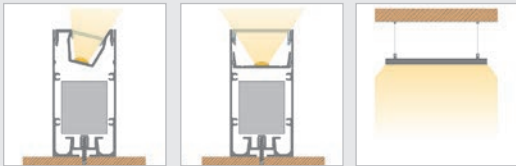

- 62399669 Ende
- 62399322 Festeprofil 2m
- 62399934 BARdolino feste 5 cm 2 stk
- 62393147 Skjøtebrakett 1 stk - 4 skruerull

CATania 3060 2m

62398992 Monteringsprofil Alu
62398772 Monteringsprofil Sort

- 32 051 45** Avdekning opal 2m
- 32 521 13** Avdekning natur 2m
- 32 051 46** Avdekning klar 2m
- 62399692** Avdekning sort 2m
- 32 521 14** Avdekning prisme klar 2m
- 32 521 16** Avdekning 180° høy opal 2m
- 32 521 21** Ende alu høy 2stk
- 62398777** Ende sort høy 2stk
- 32 521 22** Ende 2 stk 180° høy (dekker høy avdekning - ikke profilen)
- 32 521 11** Pendel oppheng 2 x 150cm stålvaier
- 62399788** Strømførende vaieroppheng 2x150cm