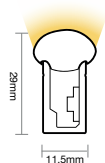

F21-HB

Varenummer	Kelvin	Lumen/m	Watt/m	Fargegjengivelse	Kuttlengde	Maks lengde
120099	2200K	190	6W	Ra >80	8,33cm	10m
120100	2700K	235	6W	Ra >80	8,33cm	10m
120101	3000K	235	6W	Ra >80	8,33cm	10m
120102	3500K	235	6W	Ra >80	8,33cm	10m
120103	4000K	235	6W	Ra >80	8,33cm	10m
120104	5700K	235	6W	Ra >80	8,33cm	10m
122485	RGB	R=60, G=140, B=30	6W	-	12,5cm	10m