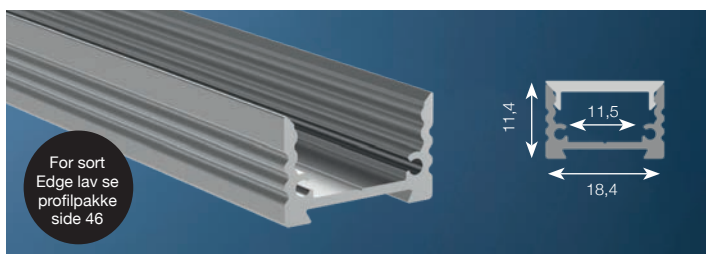

Edge lav - med utfallende avdekning 2m

- **6231024C** Alu Edge lav aluprofil
- **6231026C** Ende lav x 2 stk. Ink. skruer
- **6231025C** Avdekning opal
- **6231037C** Avdekning natur
- **6231009C** Monteringsbrakett
- **6231028C** 2 Festeklips

Edge høy - med utfallende avdekning 2m

- **6231031C** Alu Edge høy aluprofil
- **6231032C** Ende høy x 2 stk. Ink. skruer
- **6231025C** Avdekning opal
- **6231037C** Avdekning natur
- **6231009C** Monteringsbrakett
- **6231028C** 2 Festeklips