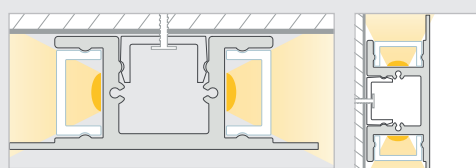

BARdolino DUO 2m

62393142 Monteringsprofil 2m

- 32 058 42 Avdekning opal
- 32 058 43 Avdekning klar
- 32 521 35 Avdekning natur
- 32 051 22 Avdekning klar linse 30°
- 62379302 Avdekning natur linse 30°

- 62399669 Ende
- 62399322 Festeprofil 2m
- 62399934 BARdolino feste 5 cm 2 stk
- 62393147 Skjøtebrakett 1 stk - 4 skruerull