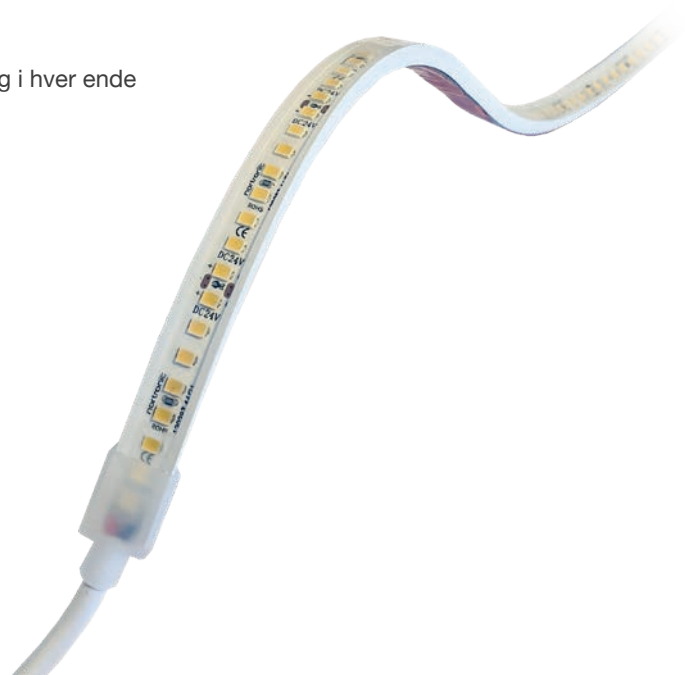

Med forbehold om trykfeil og endringer

LED striper PRO 24V - IP65

- Bredt sortiment
  - Flere varianter med ulikt lysutbytte
    Lav = 460 lumen/meter
    Middels = 1400 lumen/meter
    Høy = 2400 lumen/meter
  - Fargetemperaturer 2700K – 3000K – 4000K
  - Tunable White - bredt spenn i fargetemperatur 2200K – 6500K
  - RGBW – hvit fargetemperatur 3000K

- Svært energieffektive LED striper opptil 150 lumen/watt vil bidra til et godt energi- og miljøregnskap
- God fargegjengivelse CRI > 90
- Binning MacAdam 3
- Svært kort diodeavstand opptil 192 dioder/meter – gir homogent lys også i lave monteringsprofiler
- Levetid 50 000 timer / L80B10
- Ta temperatur -20°C – +45°C
- Flere varianter leveres i både 5 og 10 meter lengde
- Alle varianter leveres med 2 meter kabel og IP65 tilkobling i hver ende
- 4 krympestrømper følger med i esken