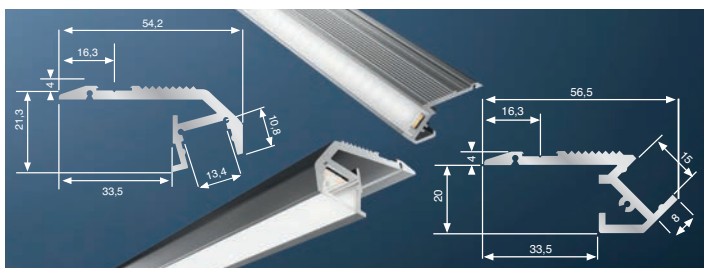

Scala 2m

- **32 051 14** Monteringsprofil Scala Opplys
- **32 051 15** Monteringsprofil Scala Nedlys
- **32 058 42** Avdekning kantet opal
- **32 058 43** Avdekning kantet klar
- **32 521 35** Avdekning kantet natur
- **32 051 07** Avdekning kantet opal (tåler 500kg)
- **32 051 39** Ende Scala uplight x 2 stk
- **32 051 40** Ende Scala downlight x 2 stk
- **32 051 41** Sort antiskli beleg - metervare