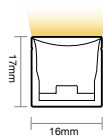

F22B-VB

Med forbehold om trykkfeil og endringer