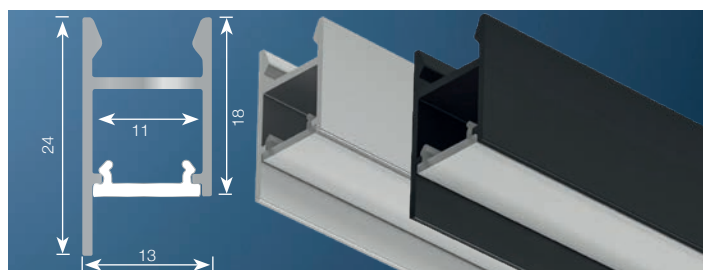

Loox5 aluprofil 2104 sort 3m

833.95.738 Monteringsprofil sølv inkl opal avdekning

833.95.739 Monteringsprofil sort inkl opal avdekning

833.95.783 Ende 2104 sølv 2 stk
833.95.784 Ende 2104 sort 2 stk
833.95.761 Monteringsfeste loox5 profil 2103/2104
833.95.759 Avdekning sort