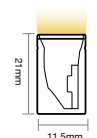

LED NEON SAUNA 24V IP68 horisontal bøy SNAKE

F15-HB

Varenummer	Kelvin	Lumen/m	Watt/m	Fargegjengivelse	Kuttlengde	Maks lengde
120093	2200K	160lm	6W	Ra >80	8,33cm	10m
120094	2700K	180lm	6W	Ra >80	8,33cm	10m
120095	3000K	200lm	6W	Ra >80	8,33cm	10m
120096	3500K	200lm	6W	Ra >80	8,33cm	10m
120097	4000K	200lm	6W	Ra >80	8,33cm	10m
120098	5700K	200lm	6W	Ra >80	8,33cm	10m
122484	RGB	R=50, G=120, B=25lm	6W	-	12,5cm	10m