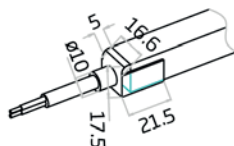

1 meter U-profil for montering av F22: 2004817. Mål 1000 x 20,2 x 20,8mm