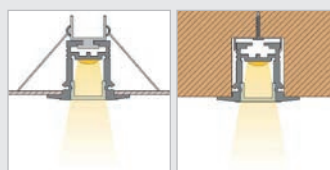

BARdolino T-profil 2m

32 058 59 Monteringsprofil

- 32 058 42 Avdekning opal
- 32 058 43 Avdekning klar
- 32 521 35 Avdekning natur
- 32 051 00 Avdekning kantet opal høy 180° (+ ende 32 051 29)
- 32 051 07 Avdekning opal (tåler 500kg)
- 32 521 36 Avdekning reflektor opal - 20% mer lysutbytte
- 32 058 63 Fjærfeste T-profil x 1 stk
- 32 051 29 Ende opal 180° x 2 stk (dekker kun 180° avdekningen, ikke profil). Ende for profil må også bestilles!
- 32 058 62 Ende T-profil x 1 stk