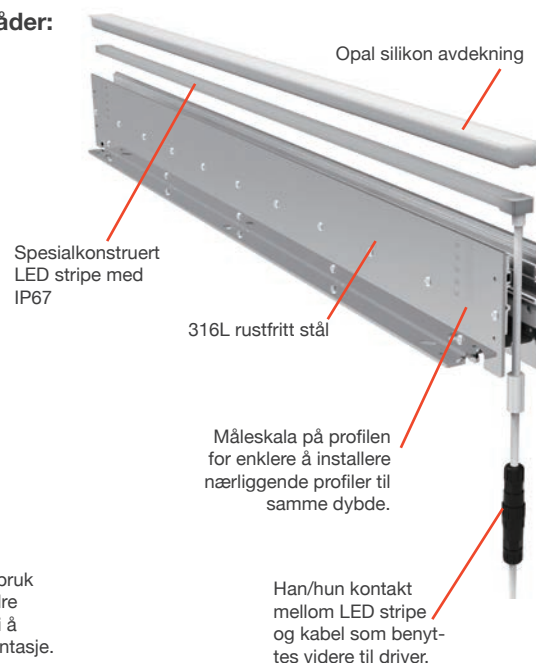

Torg
Fontene
Hage
Park
Fortau
Gangvei
Parkeringshus

Installasjonsdetaljer

Endeløkk til profilen som enkelt skyves på plass.

Skjøtebrakett for godt hold mellom to profil lengder.

PVC beskyttelses deksel for bruk under montering for å forhindre sement eller annet materiale i å lekke ned i profilen under montasje.

316L rustfritt stål

Måleskala på profilen for enklere å installere nærliggende profiler til samme dybde.

Han/hun kontakt mellom LED stripe og kabel som benyttes videre til driver.

For innendørs bruk finnes det en tilsvarende mer prisgunstig profil i aluminium.