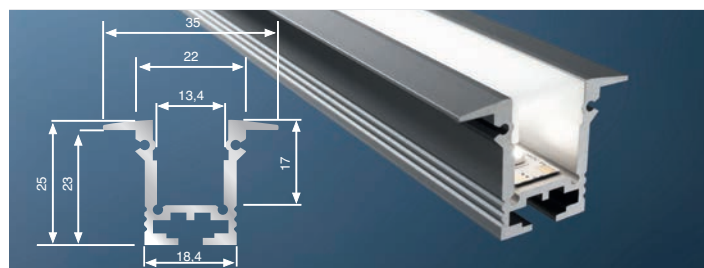

Edge T-profil 2m

6231036C Edge T-monteringsprofil

- 6231038C Ende T x 2 stk. Inkludert skruer
- 6231025C Avdekning kantet opal
- 6231037C Avdekning kantet natur
- 6231027C Edge CDT18 fjærfeste 1stk
- 6231028C 2 Festeklips