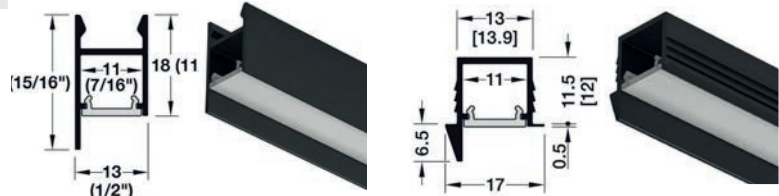

Eksempel på profiler - se flere monteringsprofiler på side 32-46

Loox5 aluprofil 2104 - 3 meter	Loox5 aluprofil 1105 - 3 meter
Profil inkl avdekning: 833.95.739	Profil inkl avdekning: 833.95.727
Endestykke: 833.95.784	Endestykke: 833.95.771
Monteringsfeste 833.95.761