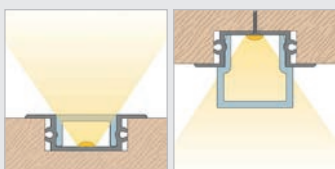

BARdolino Laminato 2m

32 051 02 Monteringsprofil

- 32 058 42 Avdekning opal
- 32 058 43 Avdekning klar
- 32 521 35 Avdekning natur
- 32 051 00 Avdekning kantet opal høy 180° (+ ende 32 051 29)
- 32 051 07 Avdekning opal (tåler 500kg)
- 32 051 22 Avdekning klar linse 30°
- 62379302 Avdekning natur linse 30°
- 32 051 29 Ende opal 180° x 2 stk (dekker kun 180° avdekningen, ikke profil). Ende for profil må også bestilles!
- 32 051 33 Ende Laminato x 2 stk

BARdolino Fondo 2m

32 051 03 Monteringsprofil

- 32 058 42 Avdekning opal
- 32 058 43 Avdekning klar
- 32 521 35 Avdekning natur
- 32 051 00 Avdekning kantet opal høy 180° (+ ende 32 051 29)
- 32 051 07 Avdekning opal (tåler 500kg)
- 32 051 29 Ende opal 180° x 2 stk (dekker kun 180° avdekningen, ikke profil). Ende for profil må også bestilles!
- 32 051 34 Ende Fondo x 2 stk