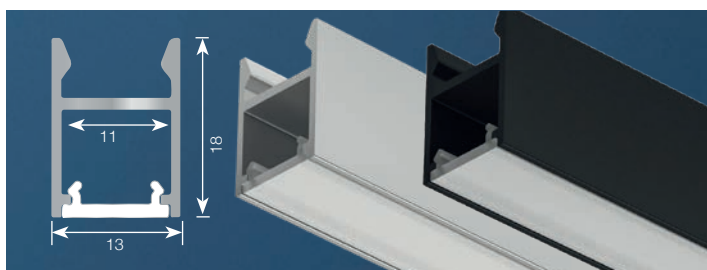

Aluprofil 2103 med opal avdekning 3m

833.95.736 Monteringsprofil sølv inkl opal avdekning

833.95.737 Monteringsprofil sort inkl opal avdekning

833.95.780 Endestykke sølv 2103 2 stk
833.95.781 Endestykke sort 2103 2 stk
833.95.761 Monteringsfeste loox5 profil 2103/2104
833.95.759 Avdekning sort