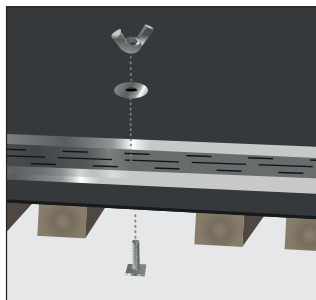

Fester for systemhimling er inkludert - Skruer, skiver og muttere. 597mm - 2stk, 1197mm - 3 stk.

* Tilpasset Modulvegger sitt spilesystem der en spile er 34 x 27mm (b x h)

** Andre fargetemperaturer og lengder er tilgjengelig på forespørsel

*** Når begge fargetemperaturer lyser 100%

LED driver selges separat

MV LED monteringsveiledning for spilehimling

1. Fjern spilen der du ønsker å plassere LED spilen - velg lengder mellom 60cm og 120cm

2. Dytt skruen gjennom et hull i metallskinnen, og monter stoppskive og vingemutter.