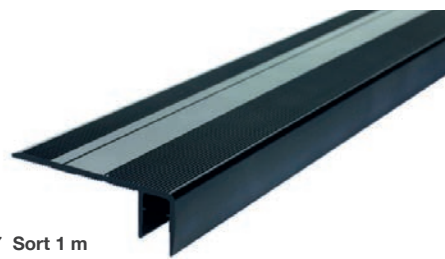

11837 Sort 1 m
11839 Sort 2 m
Tre og fire meter kan bestilles på forespørsel!