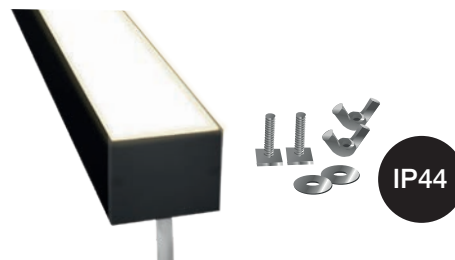

IP44 dimbare LED armaturer i aluminium. matt sort - RAL 9005

Betegnelse	Sort MV LED opal IP44					
Varenr	120054	120055	120057	120058	122838	122839
Fargetemperatur**	3000K		4000K		TW 2200-6500K	
Spenning	24V					
Effekt	14W	28W	14W	28W	11W	22W
Lumen	1190lm	2380lm	1210lm	2420lm	900lm***	1850lm***
Fargegjengivelse	Ra >80					
Mål L= (L x 34 x 27mm)**	597mm	1197mm	597mm	1197mm	597mm	1197mm
Kabellengde	2 meter					
Levetid	50 000 timer/ L80 B10					
Materiale, profil	Sortlakkert aluminium RAL9005					
Avdekning	Opal (prismatisk kan bestilles på forespørsel)					

Fester for systemhimling er inkludert - Skruer, skiver og muttere. 597mm - 2stk, 1197mm - 3 stk.

* Tilpasset Modulvegger sitt spilesystem der en spile er 34 x 27mm (b x h)

** Andre fargetemperaturer og lengder er tilgjengelig på forespørsel

*** Når begge fargetemperaturer lyser 100%

LED driver selges separat