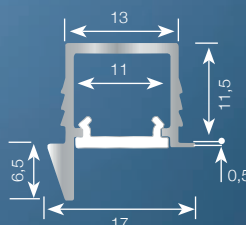

Loox5 profil 1105 opal 3m

833.95.726 Monteringsprofil sølv inkl opal avdekning
833.95.727 Monteringsprofil sort inkl opal avdekning

833.95.770 Ende sølv
833.95.771 Ende sort
833.95.759 Avdekning sort