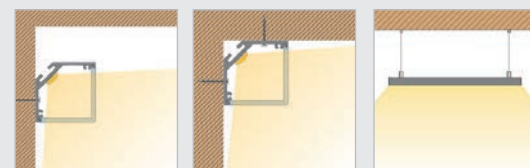

32 521 40

32 521 09