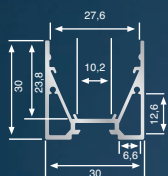

CATania 3030