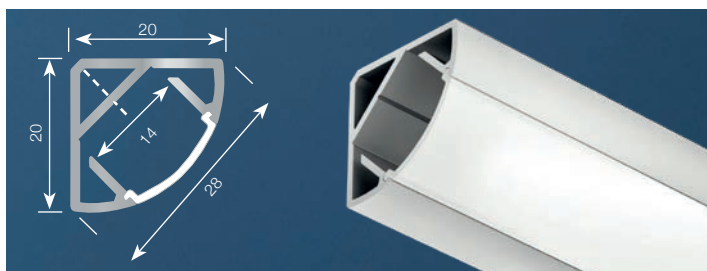

Hjørneprofil 2,5m med opal avdekning

833.72.987 Monteringsprofil inkl rund opal avdekning

833.74.822 Endestykker 2 stk
833.74.826 Fester 2 stk
833.74.825 Endestøtte med hull 2 stk