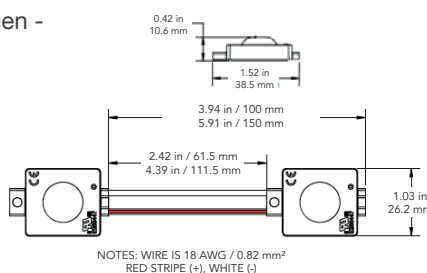

Betegnelse	Varenummer	Fargetemperatur	Lumen pr modul	Lumen pr meter	Modul avstand	Antall moduler pr meter
Signrayz Ultra 430	LS-U430-65K-B150-A	6500K	34	228	150mm	6,7