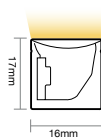

CLEAR

LED NEON SAUNA 24V IP68 vertikal bøy WAVE

Varenummer	Kelvin	Lumen/m	Watt/m	Fargegjengivelse	Kuttlengde	Maks lengde
120105	2200K	225lm	6W	Ra >80	5,56cm	10m
120106	2700K	280lm	6W	Ra >80	5,56cm	10m
120116	3000K	280lm	6W	Ra >80	5,56cm	10m
120107	3500K	290lm	6W	Ra >80	5,56cm	10m
120108	4000K	290lm	6W	Ra >80	5,56cm	10m
120109	5700K	290lm	6W	Ra >80	5,56cm	10m
122486	RGB	R=45, G=120, B=20lm	6W	-	12,5cm	10m

Med forbehold om trykkfeil og endringer

Lagerført LED Neon sauna 24V IP68 HB (SNAKE)

For rask bestilling/montering av LED Neon sauna har vi valgt å lagerføre 3 lengder horisontal bøy (SNAKE) i F22. Fargetemperatur 2700K.

Varenummer	Lengder	Kelvin	Lumen/m	Watt/m	Fargegjengivelse	Mål
120368	1m	2700K	280lm	6W	Ra >80	17 x 16 x 1000mm
120369	2m	2700K	280lm	6W	Ra >80	17 x 16 x 2000mm
120370	3m	2700K	280lm	6W	Ra >80	17 x 16 x 3000mm

Se illustrasjon for "retning" på tilkoblingen til lagerførte varianter. Disse har 5 meter påstøpt kabel.

F22B-HB

1 meter U-profil for montering av F22: 2004817. Mål 1000 x 20,2 x 20,8mm

LED sauna lyskilder

Trenger du LED pærer for bruk i badstue - finner du både E14 og E27 - begge med 470lm - på www.nortronic.no

LED Mignon 37 021 63
LED Classic 37 084 03

AIRAM