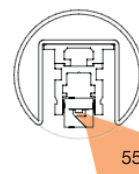

liniLED Side

Velg mellom tre liniLED lumenpakker:

Deco ±100 lm/m – opptil 20 meter pr tilkobling
Power ±400 lm/m – opptil 10 meter pr tilkobling
High Power ± 650 lm/m – opptil 10 meter pr tilkobling
Se side 26-27 for liniLED spesifikasjoner

Fargealternativer

- Ultra varmhvit 2400K
- Ekstra varmhvit 2700K
- Varmhvit 3000K
- Nøytralhvit 4000K
- Kaldhvit 6500K
- Rød
- Grønn
- Blå
- Amber