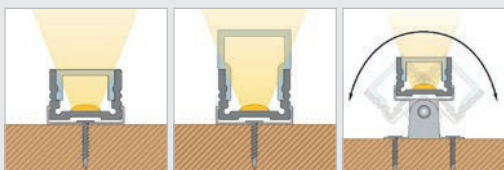

Standard Høy 2m

- 32 058 40** Monteringsprofil aluminium
- 120075** Monteringsprofil sort. RAL 9005
- 32 058 36** Ende plast høy x 2 stk
- 120076** Ende sort høy x 2
- 32 051 29** Ende opal 180° x 2 stk (dekker kun 180° avdekningen, ikke profil). Ende for profil må også bestilles!
- 32 058 42** Avdekning opal
- 32 058 43** Avdekning klar
- 32 521 35** Avdekning natur
- 32 051 00** Avdekning kantet opal høy 180° (+ opal ende 32 051 29)
- 32 051 07** Avdekning opal (tåler 500kg)
- 32 051 22** Avdekning klar linse 30°
- 62379302** Avdekning natur linse 30°
- 32 521 36** Avdekning Reflektor opal
- 32 058 44** Feste alu x 2 stk
- 32 051 23** Feste alu justerbar x 2 stk
- 62399608** Ende med 90° feste x 1 stk