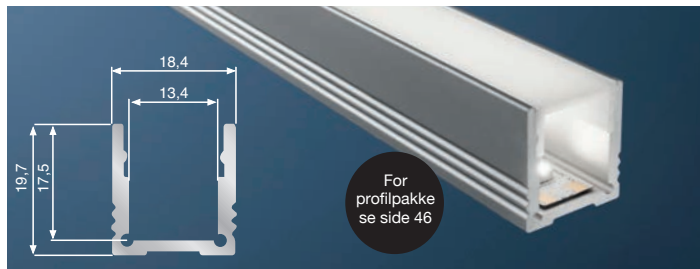

**EASY
LED
CONTROL**

Barthelme
LED Solutions

Standard Lav 2m

- 32 058 41** Monteringsprofil aluminium
- 32 521 37** Monteringsprofil hvit. RAL 9010
- 119649** Monteringsprofil sort. RAL 9005
- 32 058 37** Ende alu lav x 2 stk. Inkludert skruer
- 32 521 41** Ende hvit lav x 2 stk. Inkludert skruer
- 119650** Ende sort lav x 2 stk. Inkludert skruer
- 32 051 29** Ende opal 180° x 2 stk (dekker kun 180° avdekningen, ikke profil). Ende for profil må også bestilles!
- 32 058 42** Avdekning opal
- 32 058 43** Avdekning klar
- 32 521 35** Avdekning natur
- 32 051 00** Avdekning opal høy 180° (+ opal ende 32 051 29)
- 32 051 07** Avdekning opal (tåler 500kg)
- 32 051 22** Avdekning klar linse 30°
- 62379302** Avdekning natur linse 30°
- 32 058 44** Feste Alu x 2 stk
- 32 051 23** Feste Alu justerbar x 2 stk
- 62399609** Ende med 90° feste x 1 stk