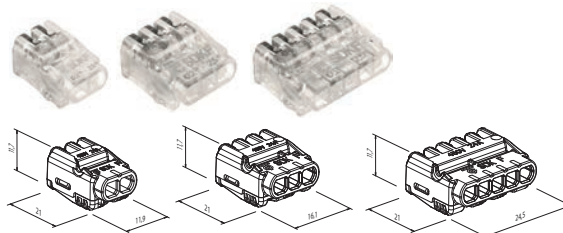

SMARTklemme SDKF transparent

El nummer	Antall terminaler	Antall pr forpakning
12 101 12	2	100
12 101 13	3	75
12 101 15	5	50