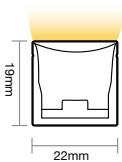

LED NEON 24V IP68 vertikal bøy

F2219-VB

Varenummer	Kelvin	Lumen/m	Watt/m	Fargegjengivelse	Kutt lengde	Maks lengde
122521	2200K	900lm	12W	Ra>80	5cm	15m
122522	2700K	920lm	12W	Ra>80	5cm	15m
122523	3000K	920lm	12W	Ra>80	5cm	15m
122524	3500K	950lm	12W	Ra>80	5cm	15m
122525	4000K	950lm	12W	Ra>80	5cm	15m
122526	5700K	950lm	12W	Ra>80	5cm	15m
122506	RGB	R=85lm, G=275lm, B=50lm	12W		8,33cm	10m
122560	RGBW (W=2700K)	R=85lm, G=270lm, B=50lm, W=215lm	15W	Ra>80	8,33cm	8m
122561	RGBW (W=3000K)	R=85lm, G=270lm, B=50lm, W=215lm	15W	Ra>80	8,33cm	8m
122562	RGBW (W=4000K)	R=85lm, G=270lm, B=50lm, W=215lm	15W	Ra>80	8,33cm	8m
122546	2200K - 5700K	WW/CW 310/300lm	12W	Ra>80	8,33cm	15m