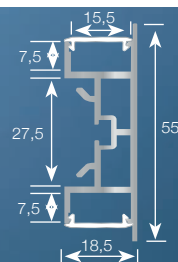

Aluprofil 5102 vegg/tak opp og nedlys 3m

833.02.807 Monteringsprofil sølv inkl opal avdekning
833.02.809 Monteringsprofil sort inkl opal avdekning

833.02.858 Endestykke til 5102 profilen sort 2 stk
833.02.857 Endestykker til 5102 profilen, 2 stk
833.02.854 Monteringsfeste til aluprofil 5102 1 stk
833.02.894 Avdekning 5102/5103 klar 2m
833.02.879 Avdekning 5102/5103 diffus 2m