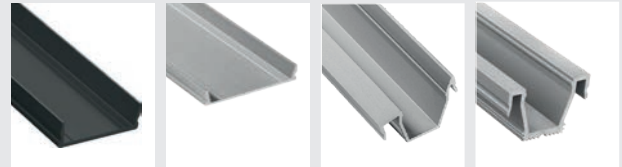

INNLEGGSPROFIL MÅ VELGES!

Alternative innleggsprofiler for plassering av LED stripe

Innleggsprofil Sort 62398782	Innleggsprofil Standard 32 521 19	Asymmetrisk profil 14° 32 521 17	Symmetrisk 32 521 18

Ved bruk av innleggsprofilene; Asymmetrisk & Symmetrisk **MÅ** følgende avdekninger benyttes!

- **32 051 43** Avdekning opal 2m
- **32 521 33** Avdekning natur 2m
- **32 051 42** Avdekning klar 2m