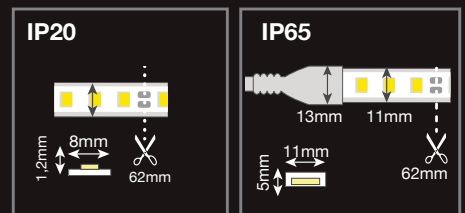

Monteringstips!

Benytt alltid en aluminiumsprofil ved montering av LED striper. Da får du et pent resultat samtidig som du beskytter LED stripen. Aluminiumsprofilen sikrer også god kjøling som ivaretar oppgitt levetid. Se profilpakker på side 46