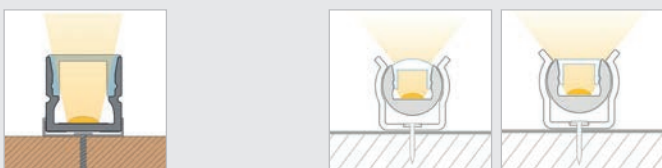

62399272 Monteringsprofil (rund)

- 32 521 04 BARdolino Mini opal flat avdekning 2m
- 62399262 BARdolino Mini natur 30° buet avdekning 2m
- 62399282 BARdolino Mini klar 30° buet avdekning 2m
- 62399277 Ende 2 stk
- 62399276 Fester 2 stk inkl skruer