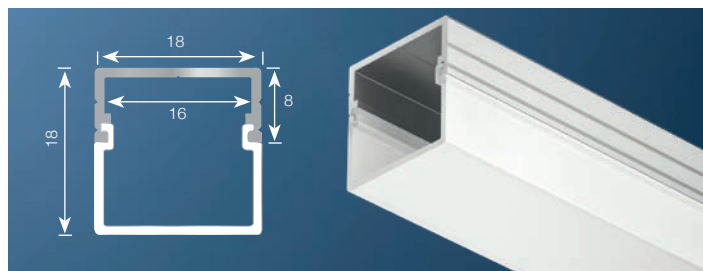

32 521 40

32 521 09

Loox profil lav inkl rund opal avd 2,5m

833.72.989 Monteringsprofil inkl rund opal avdekning

833.74.824 Ende rund 2 stk
 833.74.833 Loox fester 40° til lav aluprofil 2 stk
 833.74.832 Loox feste til lav profil 18mm 2 stk
 833.74.834 Monteringsarm til loox lav aluprofil 2 stk med endelokk
 833.89.266 3M tosidig tape