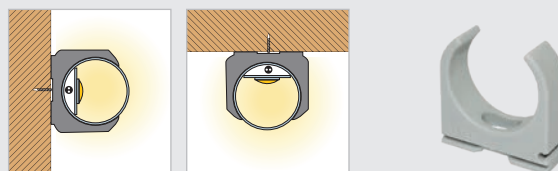

Pino Grande 2m

32 051 10 Monteringsprofil

- 32 051 57 Feste Pino Grande x 1 stk
- 32 051 68 Ende Pino Grande x 1 stk
- 32 051 72 Innleggsprofil - Må benyttes!

Pino HP 2m

32 051 16 Monteringsprofil

- 32 058 54 Avdekning rund opal
- 32 058 53 Avdekning rund klar
- 32 521 31 Avdekning rund natur
- 32 058 55 Klar linse 30°
- 32 521 48 Ende aluminium 2 stk
- 32 521 43 Pendeloppheng 2x150cm