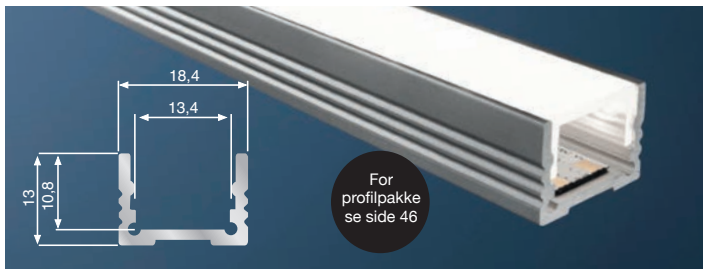

**EASY
LED
CONTROL**

Barthelme
LED Solutions

Standard Lav 2m

- 32 058 41** Monteringsprofil aluminium
- 32 521 37** Monteringsprofil hvit. RAL 9010
- 119649** Monteringsprofil sort. RAL 9005
- 32 058 37** Ende alu lav x 2 stk. Inkludert skruer
- 32 521 41** Ende hvit lav x 2 stk. Inkludert skruer
- 119650** Ende sort lav x 2 stk. Inkludert skruer
- 32 051 29** Ende opal 180° x 2 stk (dekker kun 180° avdekningen, ikke profil). Ende for profil må også bestilles!
- 32 058 42** Avdekning opal
- 32 058 43** Avdekning klar
- 32 521 35** Avdekning natur
- 32 051 00** Avdekning opal høy 180° (+ opal ende 32 051 29)
- 32 051 07** Avdekning opal (tåler 500kg)
- 32 051 22** Avdekning klar linse 30°
- 62379302** Avdekning natur linse 30°
- 32 058 44** Feste Alu x 2 stk
- 32 051 23** Feste Alu justerbar x 2 stk
- 62399609** Ende med 90° feste x 1 stk