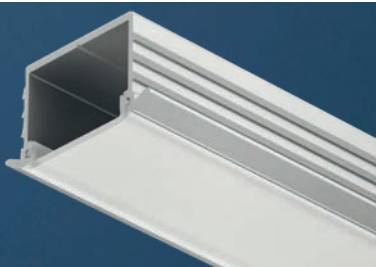

Loox T profil 1191 2,5m

833.72.984 Monteringsprofil inkl opal avdekning
833.72.854 Ende - buet