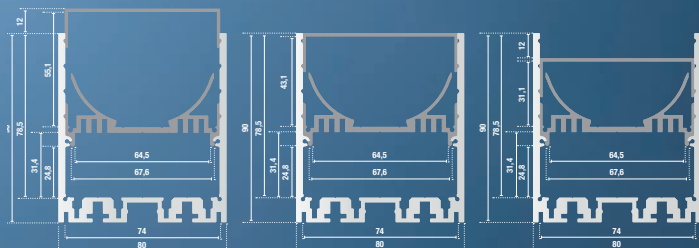

CATania 6075

CATania T 6075

CATania 8090 2m

62399742 CATania 8090 aluprofil 2m

62399782 Innleggsprofil 2m

62399772 Avdekning opal 2m

62399762 Avdekning natur 2m

62399752 Avdekning klar 2m