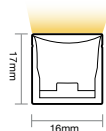

LED NEON 24V IP68 vertikal bøy

F22-VB

Varenummer	Kelvin	Lumen/m	Watt/m	Fargegjengivelse	Kuttlengde	Maks lengde
116329	2200K	450lm	12W	Ra >80	5,56cm	15m
116330	2700K	550lm	12W	Ra >80	5,56cm	15m
116331	3000K	550lm	12W	Ra >80	5,56cm	15m
116332	4000K	550lm	12W	Ra >80	5,56cm	15m
116333	5700K	550lm	12W	Ra >80	5,56cm	15m
116640	Grønn	550lm	12W	Ra >80	5,56cm	15m
116639	Blå	120lm	12W	Ra >80	5,56cm	15m
116638	Amber	185lm	8W	Ra >80	8,33cm	20m
116637	Rød	185lm	8W	Ra >80	8,33cm	20m
116631	RGB	R=90lm, G=200lm, B=40lm	12W	Ra >80	8,33cm	10m
116392	RGBW (W=2700K)	R=90lm, G=200lm, B=40lm, W=200lm	15W	Ra >80	8,33cm	8m
116713	RGBW (W=4000K)	R=90lm, G=200lm, B=40lm, W=200lm	15W	Ra >80	8,33cm	8m
116630	2200K - 5700K	WW/CW 220/270lm	12W	Ra >80	8,33cm	15m