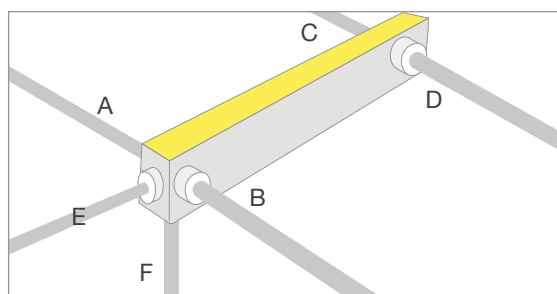

Støpt tilkobling IP68 fra fabrikk - ulike tilkoblingsmuligheter

LED Neon leveres med støpt tilkobling IP68* fra fabrikk. Det kan velges hvor tilkobling skal være: under – i enden – på siden. Se illustrasjon under! Kabel på tilkoblingen kan leveres i følgende lengder: 3 – 5 – 10 – 20 meter.

* Med unntak av F23 - den blir IP67

Benytt henvisning til hvor kabelen skal støpes i illustrasjonen over. Stripens varenummer + bokstav på ønsket tilkobling. Eks: **116316F**