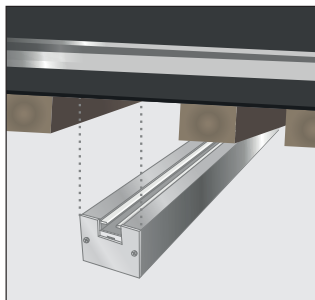

MV LED monteringsveiledning for spilehimling

1. Fjern spilen der du ønsker å plassere LED spilen - velg lengder mellom 60cm og 120cm