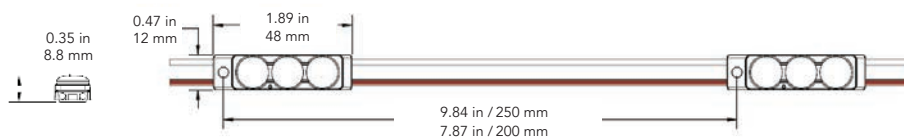

Betegnelse	Varenummer	Fargetemperatur	Lumen pr modul	Lumen pr meter	Modul avstand	Antall moduler pr meter
Signrayz Ultra 670	LS-U670-65K-B200-A	6500K	150lm	750 lm	200mm	5
Signrayz Ultra 670	LS-U670-40K-B250-A	4000K	138lm	552 lm	250mm	4

Signrayz Ultra 430

- For tosidige skilt monteres modulene i rammen - for ensidig skilt monteres i bunn
- Skilt dybde 30-75mm
- Effekt x 0,3W pr modul
- Seriekobling
- Omgivelsestemperatur: -40°C - +60°C
- 100 moduler pr forpakning
- Levetid 50 000t/L70