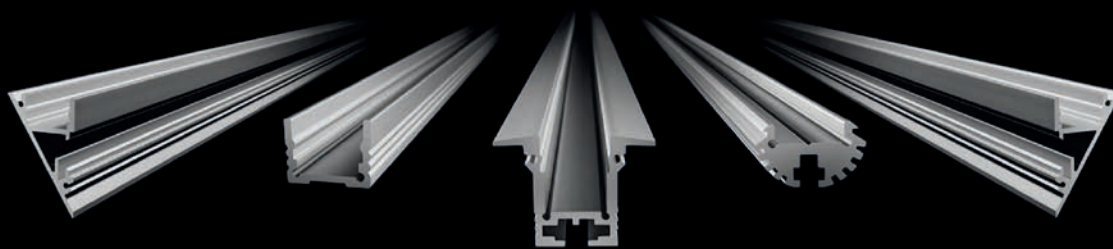

Kabel med hanplugg 2m
Varenr 118511
Varenr TW 122854

Skjøt m/plugg han/hun 2m
Varenr 118960
Varenr TW 122857

Festeclips 2 pk
El nr 32 058 58

Vaieroppheng 2 x 150cm
El nr 32 051 69

Svært bredt spekter av aluminiumsprofiler i høy kvalitet for kreativ og moderne belysning!