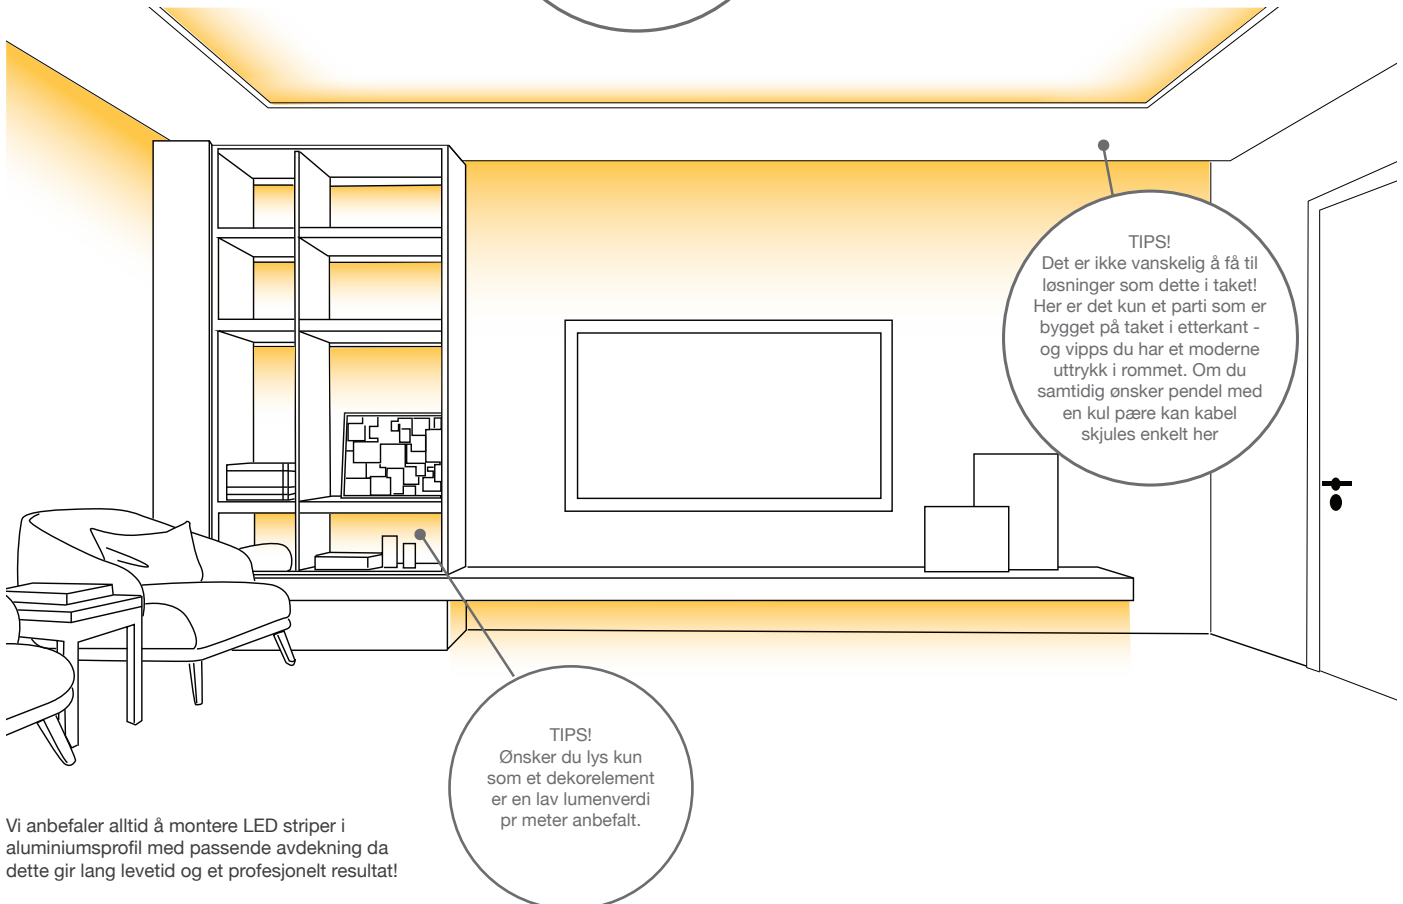

Vi anbefaler alltid å montere LED striper i aluminiumsprofil med passende avdekning da dette gir lang levetid og et profesjonelt resultat!