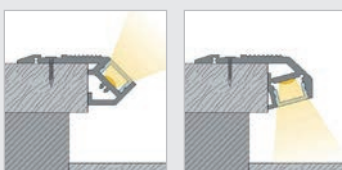

Scala 2m

- **32 051 14** Monteringsprofil Scala Opplys
- **32 051 15** Monteringsprofil Scala Nedlys
- **32 058 42** Avdekning kantet opal
- **32 058 43** Avdekning kantet klar
- **32 521 35** Avdekning kantet natur
- **32 051 07** Avdekning kantet opal (tåler 500kg)
- **32 051 39** Ende Scala uplight x 2 stk
- **32 051 40** Ende Scala downlight x 2 stk
- **32 051 41** Sort antiskli beleg - metervare

Soffitto 2m

- **32 051 13** Monteringsprofil
- **32 058 42** Avdekning kantet opal
- **32 058 43** Avdekning kantet klar
- **32 521 35** Avdekning kantet natur
- **32 051 00** Avdekning kantet opal høy 180°
- **32 521 36** Avdekning reflektor opal - 20% mer lysutbytte