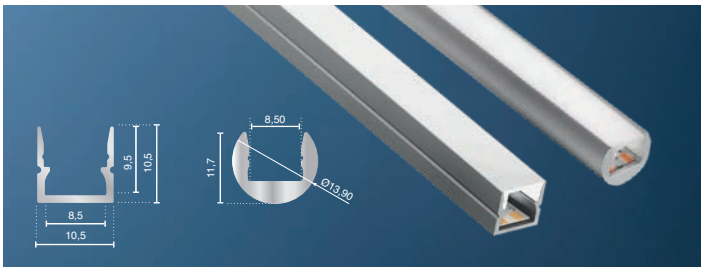

Standard hjørneprofil 2m

32 058 64 Monteringsprofil

- 32 058 42 Avdekning opal
- 32 058 43 Avdekning klar
- 32 521 35 Avdekning natur
- 32 051 00 Avdekning kantet opal høy 180° (+ ende 32 051 29)
- 32 051 07 Avdekning opal (tåler 500kg)
- 32 051 22 Avdekning klar linse 30°
- 62379302 Avdekning natur linse 30°
- 32 058 66 Feste Angolo x 2 stk
- 32 051 29 Ende BARdolino 180° x 2 stk (+ avdekning 32 051 00)
- 32 058 65 Ende Angolo x 2 stk