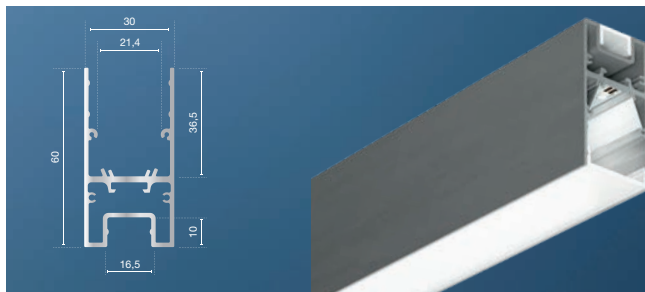

Pendeloppheng
Hullene borres ved ønsket plassering.

CATania 3060 DUO 2m

62398792 Monteringsprofil

- **32 051 45** Avdekning opal 2m (27,4mm)
- **32 521 13** Avdekning natur 2m (27,4mm)
- **32 051 46** Avdekning klar 2m (27,4mm)
- **32 521 14** Avdekning prisme klar 2m (27,4mm)
- **32 521 15** Aluminiumavdekning Profil, 2m (27,4mm)
- **32 521 16** CATania 3060 avdekning 180° høy opal 2m (27,4mm)
- **32 058 42** Avdekning opal (14,8mm)
- **32 521 35** Avdekning natur (14,8mm)
- **32 521 21** Alu ende høy 2stk
- **32 521 22** Ende 2 stk 180° høy
- **32 051 98** Alanod refleksjonsbånd for 20% mer lysutbytte (metervare)
- **32 521 43** Pendeloppheng 2x150cm (trenger fest brakett 32 051 26)