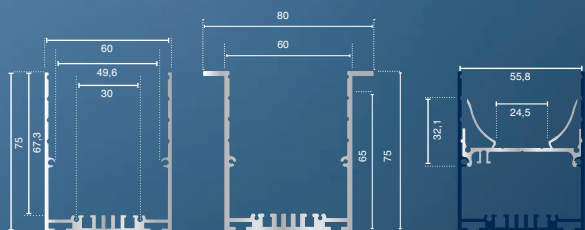

CATania 6075 2m

32 521 23 Monteringsprofil

32 521 24 Avdekning opal 2m

32 521 25 Avdekning natur 2m

32 521 26 Avdekning klar 2m

32 521 27 Ende 2 stk

32 521 28 Ende for opal avdekning

(dekker ikke profilen) 2 stk

32 521 29 Pendel oppheng 2x150cm

62399788 Strømførende vaieroppheng 2x150cm

62398801 90° veggfeste 2 stk

62398878 Mikroraster for avblending

CATania T 6075 2m

32 521 45 Monteringsprofil

32 521 24 Avdekning opal 2m

32 521 25 Avdekning natur 2m

32 521 26 Avdekning klar 2m

32 521 46 Ende 2 stk

32 521 28 Ende for opal avdekning

(dekker ikke profilen) 2 stk

32 521 29 Pendel oppheng 2x150cm

62398801 90° veggfeste 2 stk

62398878 Mikroraster for avblending

Innleggsprofil med hvit reflektor.
El nr **32 521 30**

Pendeloppheng 2 x 150cm
stålvaier. El nr **32 521 29**

CATania 8090 2m

62399742 CATania 8090 aluprofil 2m

62399782 Innleggsprofil 2m

62399772 Avdekning opal 2m

62399762 Avdekning natur 2m

62399752 Avdekning klar 2m

62399747 Ende alu 2stk

62399749 Ende for opal avdekning (dekker ikke profilen) 2 stk

62398804 Kabel safeguard

62399786 Tilkoblingklemme med strekkavlaster

62399787 Strekkavlaster for kabel Ø 5-12 mm

62398876 Pendeloppheng 2x150cm

62399788 Strømførende vaieroppheng 2x150cm

62399782

62399786

62399787

62398804

62398876