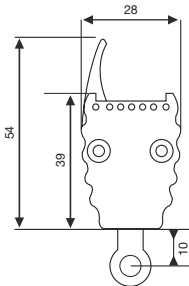

Barthelme
LED Solutions

43°x16°(55)

17°

35°

BERgamo ovenfor er uten blendingsskjerm.
Elegant fasadebelysning med kraftig lyseffekt. Kan dimmes!

Kontakt oss for artikkelnummer på de andre spredningsgradene.

BERgamo - dimbar LED armatur 24V IP67/68

- Flere hvite fargetemperaturer, RGB og RGBW
- 3 standard lengder: 336mm – 666mm – 996mm
- Gir jevn veggvaskeffekt med 15° x 50° lysspredning
- Kapslingsgrad IP67/68
- Blendingsskjerm. Kan skaffes uten ved forespørsel
- Kan festes i vribart feste tak/gulv, kort eller langt veggfeste
- Kobles til 24V LED driver. RGBW til 4x700mA
- Inkludert 5 meter kabel
- Levetid ved Ta <55°C: 60 000 timer / L70
- Kan bestilles med tilkobling for IP68
- IK10

Med forbehold om trykfeil og endringer

Bruksområder for BERgamo

Elegant, nett og smal fasadebelysning som gir flott lyseffekt på både ny og eldre bebyggelse. Kan gi full veggvaske effekt på store flater, eller mindre effektlys med kortere lengder. Kan også benyttes innendørs for veggvaske, gjerne over flere etasjer, eksempelvis i kirkebygg og andre større lokaler.

Betegnelse	Watt	2700K		3000K		4000K	
		Lumen	Varenummer	Lumen	Varenummer	Lumen	Varenummer
Bergamo Hvit 336mm 50x15°	18W	1780lm	633427502	1880lm	633430502	1980lm	633440502
Bergamo Hvit 666mm 50x15°	36W	3560lm	636727502	3760lm	636730502	3960lm	636740502
Bergamo Hvit 996mm 50x15°	54W	5340lm	639927502	5640lm	639930502	5940lm	639940502

Betegnelse	Watt	RGBW		RGB	
		Lumen	Varenummer	Lumen	Varenummer
Bergamo RGB 501mm 50x15°	27W			1570lm	635431502
Bergamo RGB 996mm 50x15°	54W			3140lm	639431502
Bergamo RGBW 336mm 50x15°	29,5W	1550lm	633436502		
Bergamo RGBW 666mm 50x15°	59W	3100lm	636736502		
Bergamo RGBW 996mm 50x15°	89W	4650lm	639936502		

Alle produktene finnes også i IP30 der alle tekniske data er tilsvarende IP67/68

Monteringsfester. Anbefalt å bruke 2 fester ved lengde på 996mm