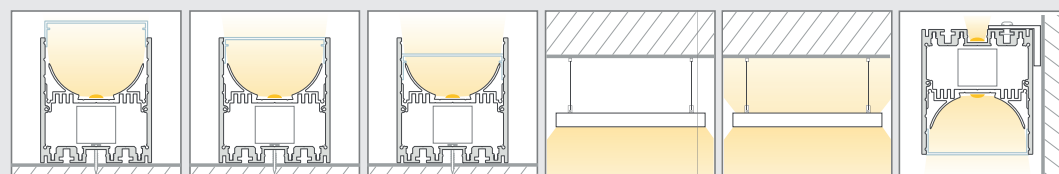

CATania 8090 2m

62399742 CATania 8090 aluprofil 2m

62399782 Innleggsprofil 2m

62399772 Avdekning opal 2m

62399762 Avdekning natur 2m

62399752 Avdekning klar 2m

62399747 Ende alu 2stk

62399749 Ende for opal avdekning (dekker ikke profilen) 2 stk

62398804 Kabel safeguard

62399786 Tilkoblingklemme med strekkavlaster

62399787 Strekkavlaster for kabel Ø 5-12 mm

62398876 Pendeloppheng 2x150cm

62399788 Strømførende vaieroppheng 2x150cm

62399782

62399786

62399787

62398804

62398876