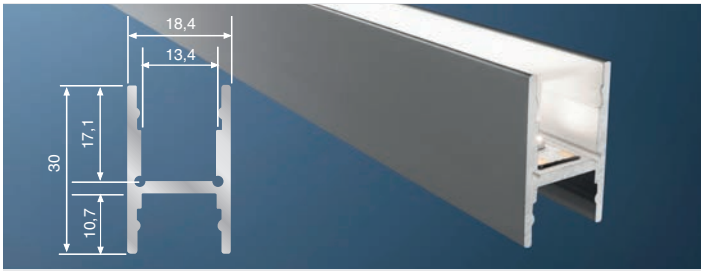

**EASY
LED
CONTROL**

Barthelme
LED Solutions