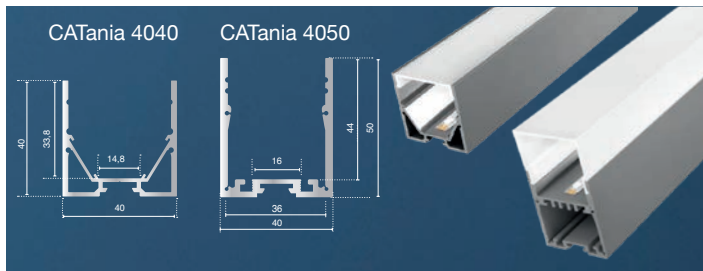

CATania 4040 & 4050 2m

62398942 Monteringsprofil 4040
62399642 Monteringsprofil 4050

- 62398962** Avdekning flat opal
- 62398952** Avdekning flat klar
- 62398972** Avdekning flat natur
- 32 051 27** Feste (4040) 2 stk
- 62398947** Ende (4040) 2 stk
- 62399906** Feste (4050) 2 stk
- 62399647** Ende (4050) 2 stk
- 32 051 69** 2 x 150cm vaier oppheng inkludert 2 skrubare fester
- 62399788** Strømførende vaieroppheng for CATania 4050 2x150cm