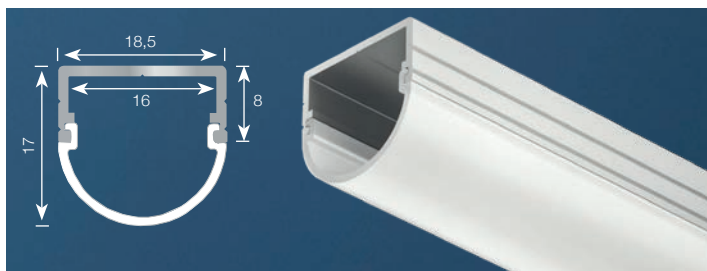

Loox profil lav inkl rund opal avd 2,5m

833.72.989 Monteringsprofil inkl rund opal avdekning

833.74.824 Ende rund 2 stk
833.74.833 Loox fester 40° til lav aluprofil 2 stk
833.74.832 Loox feste til lav profil 18mm 2 stk
833.74.834 Monteringsarm til loox lav aluprofil 2 stk med endelokk
833.89.266 3M tosidig tape