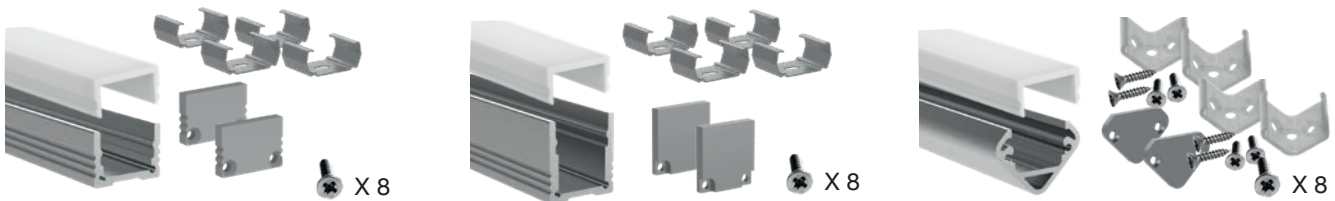

62399788 Strømførende vaieroppheng 2x150cm

62399782

62399786

62399787

62398804

62398876

Solide profilpakker – alt i ett!

Skap et profesjonelt resultat med bruk av en solid aluminiumsprofil med avdekning i LED akryl som sikrer et homogent lys. Aluminiumsprofiler har behov for fleksibilitet i forhold til temperaturendringer og våre aluminiumsprofiler monteres derfor med festebraketter som gir nødvendig mobilitet. Profilene inneholder nok aluminium til å holde formen uten å bli påvirket av varmen fra LED stripen. Merk at vår avdekning i LED akryl sikrer at diodene ikke vil synes, den gir et helt homogent og jevnt lys samtidig som den er smidig og langvarig.

Pakkene inkluderer 2 meter aluminiumsprofil, opal avdekning, endestykker, festebraketter og skruer.

Standard LAV 32 058 96	Standard HØY 32 003 60	Standard HJØRNE 32 045 15
<ul style="list-style-type: none"> - Profil: 2000 x 13 x 18,4mm - Opal avdekning - Fester x 4 stk - Endeløkk x 2 stk 	<ul style="list-style-type: none"> - Profil: 2000 x 18,4 x 19,7 mm - Opal avdekning - Fester x 4 stk - Endeløkk x 2 stk 	<ul style="list-style-type: none"> - Profil: 2000 x 23,7 x 16,7 mm - Opal avdekning - Fester x 4 stk - Endeløkk x 2 stk