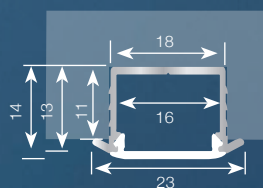

Loox T profil 1191 2,5m

833.72.984 Monteringsprofil inkl opal avdekning
833.72.854 Ende - buet

Loox5 profil 1107 3m

833.95.730 Monteringsprofil sølv inkl opal avdekning
833.95.731 Monteringsprofil sort inkl opal avdekning
Passer for LED striper på max 5 mm bredde

833.95.820 Ende sort
833.95.821 Ende sølv

Loox5 profil 1106 opal 3m

833.95.728 Monteringsprofil sølv inkl opal avdekning
833.95.729 Monteringsprofil sort inkl opal avdekning

833.95.772 Ende sølv
833.95.773 Ende sort

Loox5 profil 1105 opal 3m

833.95.726 Monteringsprofil sølv inkl opal avdekning
833.95.727 Monteringsprofil sort inkl opal avdekning

833.95.770 Ende sølv
833.95.771 Ende sort
833.95.759 Avdekning sort

Loox5 aluprofil 2101 Edge Sort 3m

833.95.732 Monteringsprofil sølv inkl opal avdekning
833.95.733 Monteringsprofil sort inkl opal avdekning

833.95.774 Ende alu 1 stk
833.95.775 Ende sort 1 stk
833.95.759 Avdekning sort
833.89.266 3M tosidig tape

Aluprofil 5102 vegg/tak opp og nedlys 3m

833.02.807 Monteringsprofil sølv inkl opal avdekning
833.02.809 Monteringsprofil sort inkl opal avdekning

833.02.858 Endestykke til 5102 profilen sort 2 stk
833.02.857 Endestykker til 5102 profilen, 2 stk
833.02.854 Monteringsfeste til aluprofil 5102 1 stk
833.02.894 Avdekning 5102/5103 klar 2m
833.02.879 Avdekning 5102/5103 diffus 2m