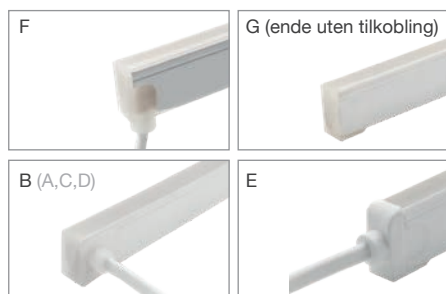

Vannblokkeringsring

Merk at det på tilførselskabelen til LED Neon sitter en vannblokkeringsring 115mm fra selve LED Neon lengden. Denne er plassert på kabelen for å forhindre at vann skal kunne trenge inn i stripen gjennom selve kabelen. Ved utendørs bruk eller ved bruk i fuktige miljøer kan ledningskapillareffekten forårsake inntrengning av vann og fuktighet gjennom kabelen, med vannblokkeringsring på kabelen forhindres dette. Dersom produktet skal benyttes under vann plasseres vannblokkeringsringen i motsatt ende. 150mm fra enden av kabelen

Støpt tilkobling IP68 fra fabrikk - ulike tilkoblingsmuligheter

LED Neon leveres med støpt tilkobling IP68* fra fabrikk. Det kan velges hvor tilkobling skal være: under – i enden – på siden. Se illustrasjon under! Kabel på tilkoblingen kan leveres i følgende lengder: 3 – 5 – 10 – 20 meter.

* Med unntak av F23 - den blir IP67

Benytt henvisning til hvor kabelen skal støpes i illustrasjonen over. Stripens varenummer + bokstav på ønsket tilkobling. Eks: **116316F**

Bildene over viser de ulike tilkoblingene

Monteringsprofiler til LED Neon

LED Neon monteres i profiler av aluminium eller plast avhengig av bruksområde. Plastprofiler passer f.eks. best i salt eller klorholdige miljøer. Profilene kan enkelt kuttes i passende lengder. De fleste profiler kan leveres i 1, 2 og 0,5m meters lengder eller som 20mm festeclips.

Aluminiumsprofilene finnes som U-profil for utenpåliggende montering eller som T-profil for innfelling og har silikonriller på innsiden som sørger for et mekanisk feste av LED Neon.