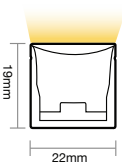

Brightness high (BH) F2219-VB

F2219-VB

122527	2200K	1200lm	16,5W	Ra>80	5cm	10m
122528	2700K	1300lm	16,5W	Ra>80	5cm	10m
122529	3000K	1300lm	16,5W	Ra>80	5cm	10m
122530	3500K	1400lm	16,5W	Ra>80	5cm	10m
122531	4000K	1400lm	16,5W	Ra>80	5cm	10m
122532	5700K	1300lm	16,5W	Ra>80	5cm	10m