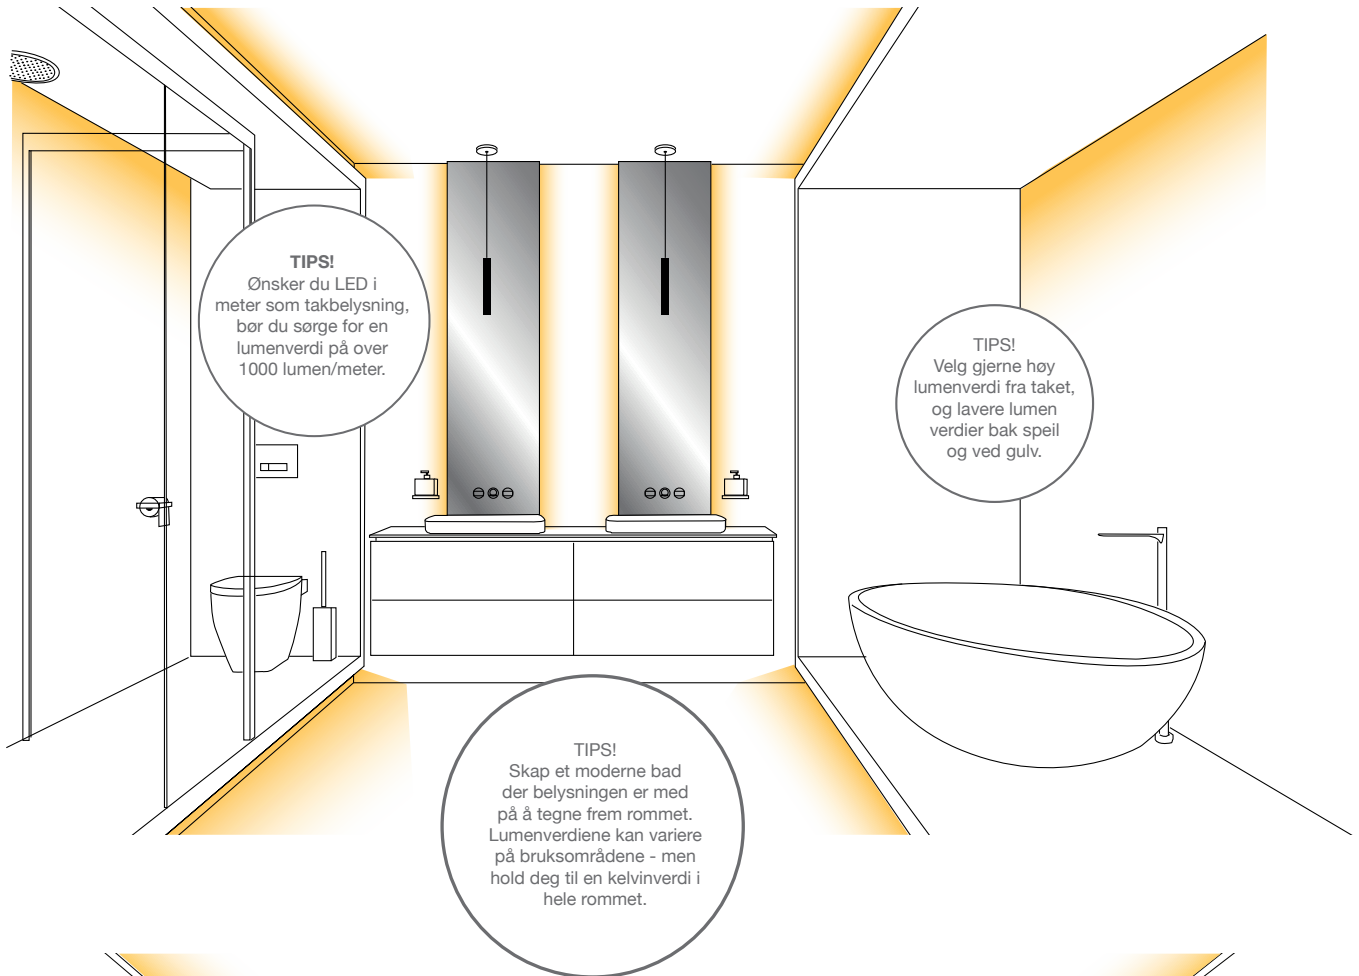

Vi anbefaler alltid å montere LED striper i aluminiumsprofil med passende avdekning da dette gir lang levetid og et profesjonelt resultat!