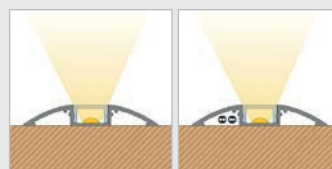

Edge T-profil 2m

6231036C Edge T-monteringsprofil

- 6231038C Ende T x 2 stk. Inkludert skruer
- 6231025C Avdekning kantet opal
- 6231037C Avdekning kantet natur
- 6231027C Edge CDT18 fjærfeste 1stk
- 6231028C 2 Festeklips