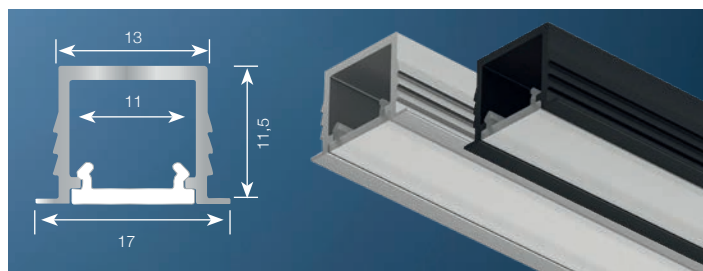

Loox5 aluprofil 1103 sort 3m

833.95.722 Monteringsprofil sølv inkl opal avdekning

833.95.723 Monteringsprofil sort inkl opal avdekning

833.95.767 Loox5 endestykke 1103 sort
833.95.766 Loox5 endestykke 1103 sølv
833.95.759 Avdekning sort