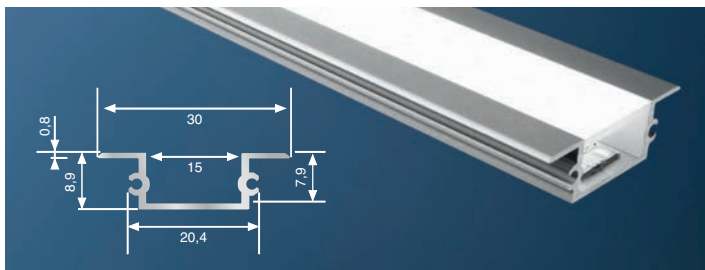

BARdolino Laminato 2m

32 051 02 Monteringsprofil

- 32 058 42 Avdekning opal
- 32 058 43 Avdekning klar
- 32 521 35 Avdekning natur
- 32 051 00 Avdekning kantet opal høy 180° (+ ende 32 051 29)
- 32 051 07 Avdekning opal (tåler 500kg)
- 32 051 22 Avdekning klar linse 30°
- 62379302 Avdekning natur linse 30°
- 32 051 29 Ende opal 180° x 2 stk (dekker kun 180° avdekningen, ikke profil). Ende for profil må også bestilles!
- 32 051 33 Ende Laminato x 2 stk

BARdolino Fondo 2m

32 051 03 Monteringsprofil

- 32 058 42 Avdekning opal
- 32 058 43 Avdekning klar
- 32 521 35 Avdekning natur
- 32 051 00 Avdekning kantet opal høy 180° (+ ende 32 051 29)
- 32 051 07 Avdekning opal (tåler 500kg)
- 32 051 29 Ende opal 180° x 2 stk (dekker kun 180° avdekningen, ikke profil). Ende for profil må også bestilles!
- 32 051 34 Ende Fondo x 2 stk

Edge T-profil 2m

6231036C Edge T-monteringsprofil

- 6231038C Ende T x 2 stk. Inkludert skruer
- 6231025C Avdekning kantet opal
- 6231037C Avdekning kantet natur
- 6231027C Edge CDT18 fjærfeste 1stk
- 6231028C 2 Festeklips

BARdolino T-profil 2m

32 058 59 Monteringsprofil

- 32 058 42 Avdekning opal
- 32 058 43 Avdekning klar
- 32 521 35 Avdekning natur
- 32 051 00 Avdekning kantet opal høy 180° (+ ende 32 051 29)
- 32 051 07 Avdekning opal (tåler 500kg)
- 32 521 36 Avdekning reflektor opal - 20% mer lysutbytte
- 32 058 63 Fjærfeste T-profil x 1 stk
- 32 051 29 Ende opal 180° x 2 stk (dekker kun 180° avdekningen, ikke profil). Ende for profil må også bestilles!
- 32 058 62 Ende T-profil x 1 stk