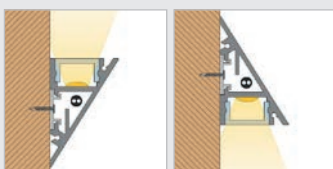

Wallight 2.0 Cove 2m

- **32 051 11** Monteringsprofil
- **32 051 73** Monteringsprofil HVIT
- **32 058 42** Avdekning opal
- **32 058 43** Avdekning klar
- **32 521 35** Avdekning natur
- **32 051 22** Avdekning klar linse 30°
- **62379302** Avdekning natur linse 30°
- **32 051 27** Feste - 2 stk
- **32 058 58** Feste plast 2 stk
- **32 051 37** Ende x 2 stk
- **32 051 74** Ende Hvit x 2 stk

BARdolino Muro 2m

- **32 051 04** Monteringsprofil
- **32 058 42** Avdekning kantet opal
- **32 058 43** Avdekning kantet klar
- **32 521 35** Avdekning kantet natur
- **32 051 22** Avdekning klar linse 30°
- **62379302** Avdekning natur linse 30°
- **32 051 25** Festeprofil 2 meter
- **32 051 26** Festeklips 5cm x 2 stk
- **32 051 35** Ende Muro x 2 stk