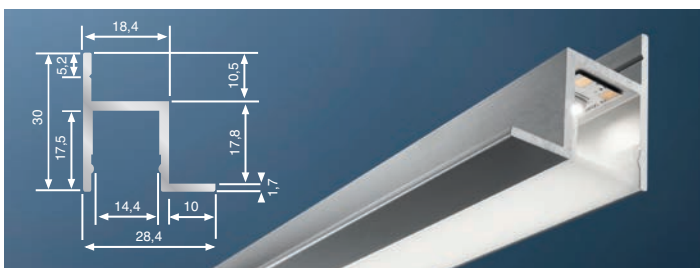

Soffitto 2m

- **32 051 13** Monteringsprofil
- **32 058 42** Avdekning kantet opal
- **32 058 43** Avdekning kantet klar
- **32 521 35** Avdekning kantet natur
- **32 051 00** Avdekning kantet opal høy 180°
- **32 521 36** Avdekning reflektor opal - 20% mer lysutbytte