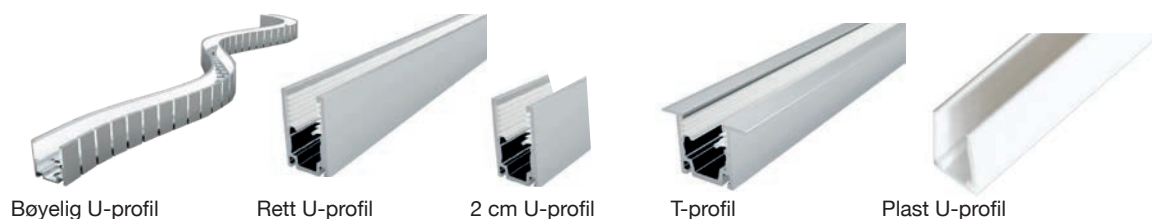

Monteringsprofiler til LED Neon

LED Neon monteres i profiler av aluminium eller plast avhengig av bruksområde. Plastprofiler passer f.eks. best i salt eller klorholdige miljøer. Profilene kan enkelt kuttes i passende lengder. De fleste profiler kan leveres i 1, 2 og 0,5m meters lengder eller som 20mm festeclips.

Aluminiumsprofilene finnes som U-profil for utenpåliggende montering eller som T-profil for innfelling og har silikonriller på innsiden som sørger for et mekanisk feste av LED Neon.