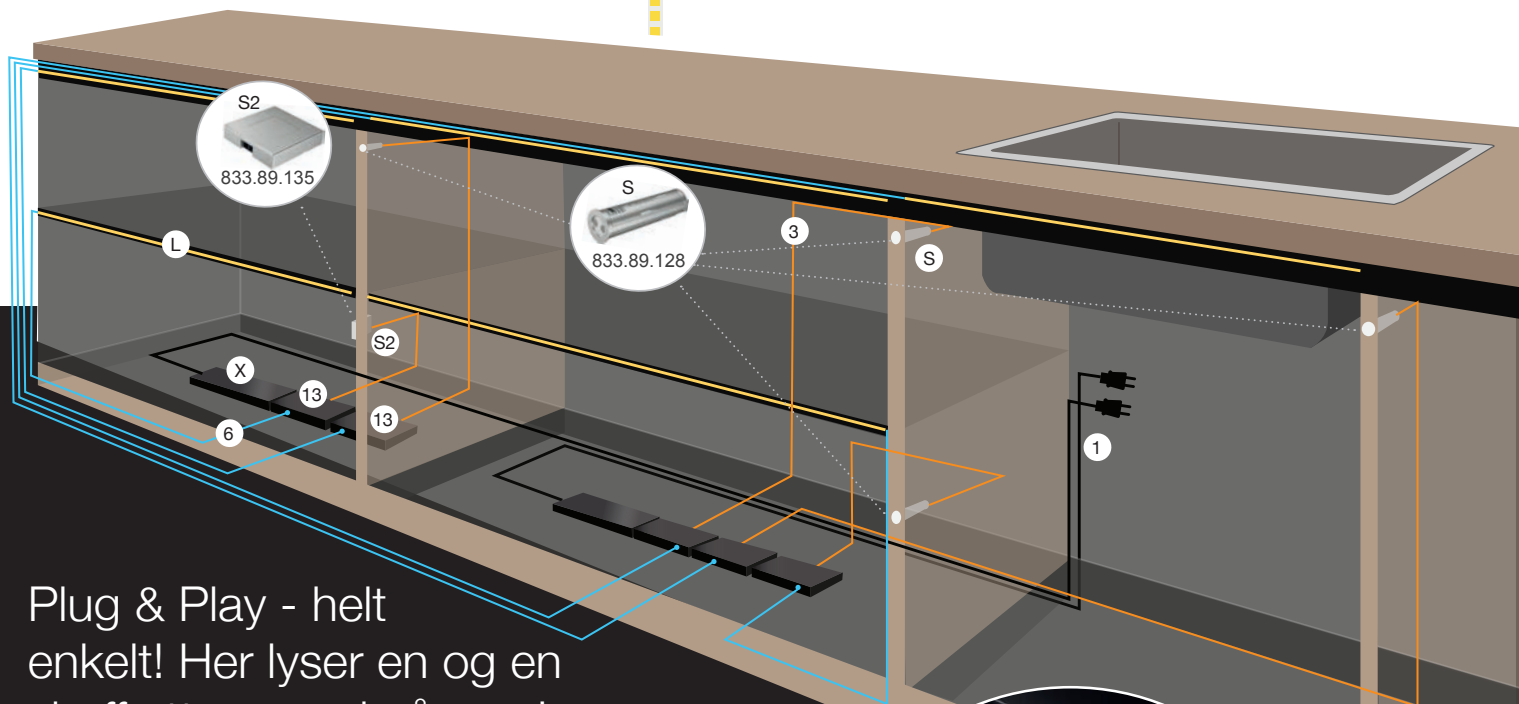

Veileder

1. EU plugg sort 2m kabel
2. Utvidelseskabel - på sensor/bryter utgang
3. Kabel for sensor/bryter
4. Utvidelseskabel mellom driver og 6-veis forgrenerboks
5. Forgreningskabel for 4 LED utganger
6. Tilkoblingskabel for LED - 2m
7. Hjørneskjøt for LED
8. Skjøtekabel mellom LED (flere mulige lengder)
9. Skjøtestykke mellom LED striper
10. 6-veis forgrener m/sensorinnang

Plug & Play - helt enkelt! Her lyser en og en skuff ettersom de åpnes!

Her er en prinsipp tegning for Häfele Plug & Play system. For å kunne få lys kun i den ene skuffen du åpner har vi laget et eksempel i eget showrom på dette. For å styre en og en skuff må hver skuff ha egen sensor, som da styrer alt på sin forgrenerboks

L	=	LED stripe + monteringsprofil
X	=	LED driver
S	=	Innfelt sensor
S2	=	Utenpåliggende sensor
1	=	EU plugg sort 2m kabel
3	=	Ledning med plugger HL sensorer 2m sort
6	=	Loox5 tilkobling til 5mm 24V 2m
13	=	6-veis forgrenerboks m/sensor utgang