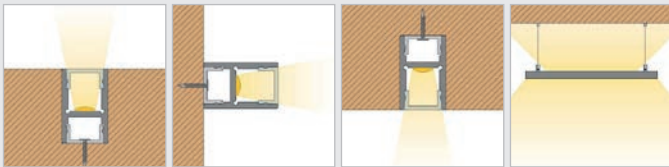

Standard hjørneprofil 2m

32 058 64 Monteringsprofil

- 32 058 42 Avdekning opal
- 32 058 43 Avdekning klar
- 32 521 35 Avdekning natur
- 32 051 00 Avdekning kantet opal høy 180° (+ ende 32 051 29)
- 32 051 07 Avdekning opal (tåler 500kg)
- 32 051 22 Avdekning klar linse 30°
- 62379302 Avdekning natur linse 30°
- 32 058 66 Feste Angolo x 2 stk
- 32 051 29 Ende BARdolino 180° x 2 stk (+ avdekning 32 051 00)
- 32 058 65 Ende Angolo x 2 stk