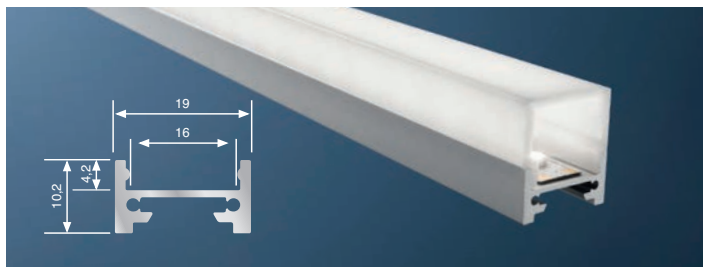

GARliano 2m

- **32 051 18 Monteringsprofil**
- **32 051 42** Avdekning GARliano klar flat
- **32 051 43** Avdekning GARliano opal flat
- **32 521 33** Avdekning GARliano natur flat
- **32 051 44** Avdekning GARliano opal høy 180° (+ ende 32 051 60)
- **32 051 27** Feste GARliano alu x 2 stk
- **32 058 58** Feste GARGano plast x 2 stk
- **32 051 59** Ende GARliano lav x 2 stk
- **32 051 60** Ende GARliano høy x 2 stk (+ avdekning 32 051 44)
- **32 051 69** 2 x 150cm vaier oppheng inkludert 2 skrubare fester