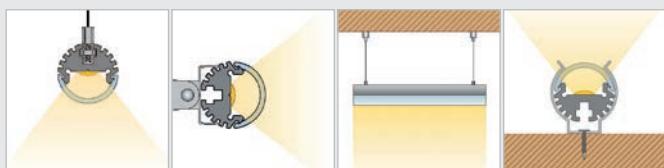

BARdolino Rustfritt stål 316L 2m

32 051 70 Monteringsprofil

- 32 058 42 Avdekning opal
- 32 058 43 Avdekning klar
- 32 521 35 Avdekning natur
- 32 521 36 Avdekning reflektor opal
- 32 051 07 Avdekning kantet opal (tåler 500kg)
- 32 051 24 Feste BARdolino rustfritt stål 2 stk
- 32 051 30 Ende BARdolino rustfritt stål x 1stk
- 32 051 31 Ende BARdolino m/hull rustfritt stål x 1stk

Pino Grande 2m

32 051 10 Monteringsprofil

- 32 051 57 Feste Pino Grande x 1 stk
- 32 051 68 Ende Pino Grande x 1 stk
- 32 051 72 Innleggsprofil - Må benyttes!

Pino HP 2m

32 051 16 Monteringsprofil

- 32 058 54 Avdekning rund opal
- 32 058 53 Avdekning rund klar
- 32 521 31 Avdekning rund natur
- 32 058 55 Klar linse 30°
- 32 521 48 Ende aluminium 2 stk
- 32 521 43 Pendeloppheng 2x150cm

Se side 50 for veggfester

BARdolino DUO 2m

62393142 Monteringsprofil 2m

- 32 058 42 Avdekning opal
- 32 058 43 Avdekning klar
- 32 521 35 Avdekning natur
- 32 051 22 Avdekning klar linse 30°
- 62379302 Avdekning natur linse 30°

- 62399669 Ende
- 62399322 Festeprofil 2m
- 62399934 BARdolino feste 5 cm 2 stk
- 62393147 Skjøtebrakett 1 stk - 4 skruerull