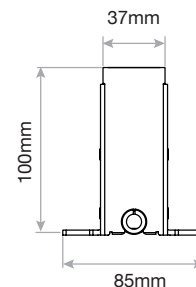

Høy vannetthet IP67

Spesialkonstruert LED stripe med IP67 og profil med dreneringshull innvendig gjør løsningen egnet for våte miljøer.

Sømløse skjøter

Mulighet med lange sømløse strekk da avdekningen kan leveres på rull i lange lengder.

In-Ground profilen

9,5kg pr meter
Standard lengder: 504mm, 1004mm
316L rustfritt stål
2mm tykke stålvegger
Tåler belastning 8000kg/0,5m
IK10 beskyttet
Omgivelsestemperatur +55°C... - 40°C

Typiske Bruksområder:

Torg
Fontene
Hage
Park
Fortau
Gangvei
Parkeringshus