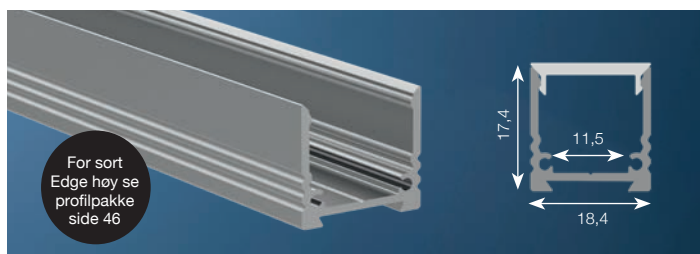

Edge lav - med utfallende avdekning 2m

- **6231024C** Alu Edge lav aluprofil
- **6231026C** Ende lav x 2 stk. Ink. skruer
- **6231025C** Avdekning opal
- **6231037C** Avdekning natur
- **6231009C** Monteringsbrakett
- **6231028C** 2 Festeklips

Edge høy - med utfallende avdekning 2m

- **6231031C** Alu Edge høy aluprofil
- **6231032C** Ende høy x 2 stk. Ink. skruer
- **6231025C** Avdekning opal
- **6231037C** Avdekning natur
- **6231009C** Monteringsbrakett
- **6231028C** 2 Festeklips