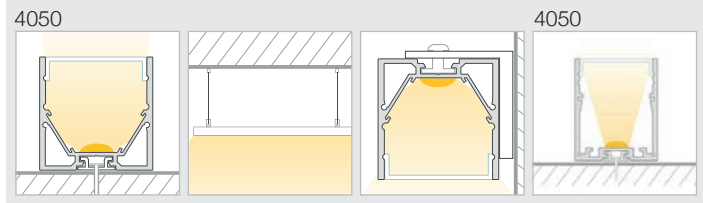

GARliano 2m

- **32 051 18 Monteringsprofil**
- **32 051 42** Avdekning GARliano klar flat
- **32 051 43** Avdekning GARliano opal flat
- **32 521 33** Avdekning GARliano natur flat
- **32 051 44** Avdekning GARliano opal høy 180° (+ ende 32 051 60)
- **32 051 27** Feste GARliano alu x 2 stk
- **32 058 58** Feste GARGano plast x 2 stk
- **32 051 59** Ende GARliano lav x 2 stk
- **32 051 60** Ende GARliano høy x 2 stk (+ avdekning 32 051 44)
- **32 051 69** 2 x 150cm vaier oppheng inkludert 2 skrubare fester