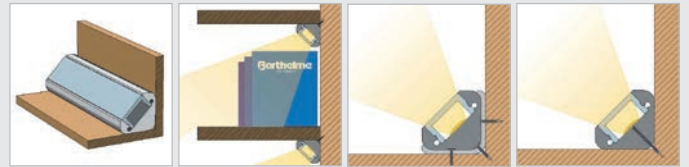

Standard hjørneprofil 2m

32 058 64 Monteringsprofil

- 32 058 42 Avdekning opal
- 32 058 43 Avdekning klar
- 32 521 35 Avdekning natur
- 32 051 00 Avdekning kantet opal høy 180° (+ ende 32 051 29)
- 32 051 07 Avdekning opal (tåler 500kg)
- 32 051 22 Avdekning klar linse 30°
- 62379302 Avdekning natur linse 30°
- 32 058 66 Feste Angolo x 2 stk
- 32 051 29 Ende BARdolino 180° x 2 stk (+ avdekning 32 051 00)
- 32 058 65 Ende Angolo x 2 stk