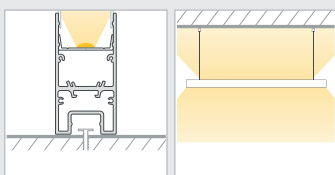

CATania 3060 2m

62398992 Monteringsprofil Alu
62398772 Monteringsprofil Sort

- **32 051 45** Avdekning opal 2m
- **32 521 13** Avdekning natur 2m
- **32 051 46** Avdekning klar 2m
- **62399692** Avdekning sort 2m
- **32 521 14** Avdekning prisme klar 2m
- **32 521 16** Avdekning 180° høy opal 2m
- **32 521 21** Ende alu høy 2stk
- **62398777** Ende sort høy 2stk
- **32 521 22** Ende 2 stk 180° høy (dekker høy avdekning - ikke profilen)
- **32 521 11** Pendel oppheng 2 x 150cm stålvaier
- **62399788** Strømførende vaieroppheng 2x150cm

INNLEGGSPROFIL MÅ VELGES!

Alternative innleggsprofiler for plassering av LED stripe

Innleggsprofil Sort 62398782	Innleggsprofil Standard 32 521 19	Asymmetrisk profil 14° 32 521 17	Symmetrisk 32 521 18

Ved bruk av innleggsprofilene; Asymmetrisk & Symmetrisk **MÅ** følgende avdekninger benyttes!

- **32 051 43** Avdekning opal 2m
- **32 521 33** Avdekning natur 2m
- **32 051 42** Avdekning klar 2m

Pendeloppheng
Hullene borres ved ønsket plassering.

CATania 3060 DUO 2m

62398792 Monteringsprofil

- **32 051 45** Avdekning opal 2m (27,4mm)
- **32 521 13** Avdekning natur 2m (27,4mm)
- **32 051 46** Avdekning klar 2m (27,4mm)
- **32 521 14** Avdekning prisme klar 2m (27,4mm)
- **32 521 15** Aluminiumavdekning Profil, 2m (27,4mm)
- **32 521 16** CATania 3060 avdekning 180° høy opal 2m (27,4mm)
- **32 058 42** Avdekning opal (14,8mm)
- **32 521 35** Avdekning natur (14,8mm)
- **32 521 21** Alu ende høy 2stk
- **32 521 22** Ende 2 stk 180° høy
- **32 051 98** Alanod refleksjonsbånd for 20% mer lysutbytte (metervare)
- **32 521 43** Pendeloppheng 2x150cm (trenger fest brakett 32 051 26)

Alternative innleggsprofiler for plassering av LED stripe

Innleggsprofil Standard 32 521 19	Asymmetrisk profil 14° 32 521 17

Ved bruk av asymmetrisk innleggsprofil **MÅ** følgende avdekninger benyttes!

- **32 051 43** Avdekning opal 2m
- **32 521 33** Avdekning natur 2m
- **32 051 42** Avdekning klar 2m