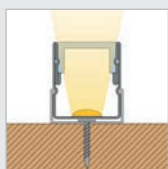

Pino Grande 2m

32 051 10 Monteringsprofil

- 32 051 57 Feste Pino Grande x 1 stk
- 32 051 68 Ende Pino Grande x 1 stk
- 32 051 72 Innleggsprofil - Må benyttes!