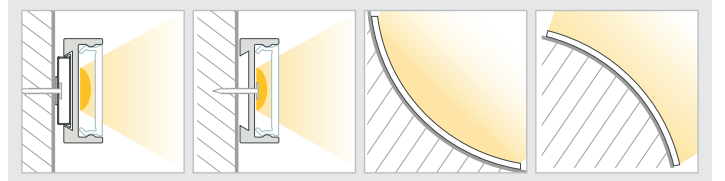

CATania 4040 & 4050 2m

62398942 Monteringsprofil 4040
62399642 Monteringsprofil 4050

- **62398962** Avdekning flat opal
- **62398952** Avdekning flat klar
- **62398972** Avdekning flat natur
- **32 051 27** Feste (4040) 2 stk
- **62398947** Ende (4040) 2 stk
- **62399906** Feste (4050) 2 stk
- **62399647** Ende (4050) 2 stk
- **32 051 69** 2 x 150cm vaier oppheng inkludert 2 skrubare fester
- **62399788** Strømførende vaieroppheng for CATania 4050 2x150cm

32 051 69

GARliano 2m

- **32 051 18 Monteringsprofil**
- **32 051 42** Avdekning GARliano klar flat
- **32 051 43** Avdekning GARliano opal flat
- **32 521 33** Avdekning GARliano natur flat
- **32 051 44** Avdekning GARliano opal høy 180° (+ ende 32 051 60)
- **32 051 27** Feste GARliano alu x 2 stk
- **32 058 58** Feste GARGano plast x 2 stk
- **32 051 59** Ende GARliano lav x 2 stk
- **32 051 60** Ende GARliano høy x 2 stk (+ avdekning 32 051 44)
- **32 051 69** 2 x 150cm vaier oppheng inkludert 2 skrubare fester

GARGano 2m

- **32 058 51 Monteringsprofil**
- **32 058 54** Avdekning rund opal
- **32 058 53** Avdekning rund klar
- **32 521 31** Avdekning rund natur
- **32 058 55** Klar linse 30°
- **32 058 58** Festeklips 2 stk
- **32 058 56** Ende sølv 2 stk
- **32 058 57** Ende 30° 2 stk
- **32 521 42** Metallsjøt 1 stk

GARliano flex 2m

- **62399422 Monteringsprofil**
- **32 051 42** Avdekning GARliano klar flat
- **32 051 43** Avdekning GARliano opal flat
- **32 521 33** Avdekning GARliano natur flat
- **62399419** Feste GARGano transparent plast x 2 stk, inkl. skruer
- **62399420** Ende GARliano Flex x 2 stk