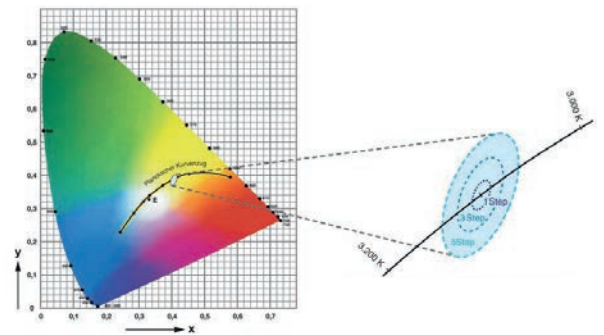

Mac Adam 3 – sikrer at LED stripene vil gi et meget jevnt og ensartet lys.