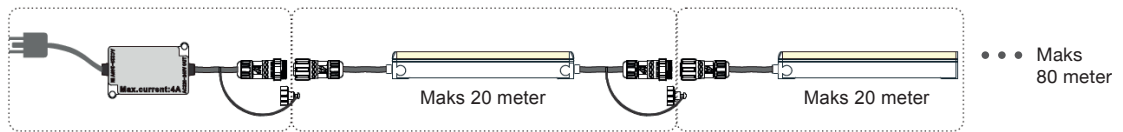

CLEAR

LED Neon 230V IP65 HB

Varenummer	Kelvin	Lumen/m	Watt/m	Lumen/W	Fargegjengivelse	Kuttlengde	Maks tilkoblingslengde
105709	2700K	220lm	12W	18 lm	Ra >80	1m	80 meter (4x20m)
110136	3000K	220lm	12W	18 lm	Ra >80	1m	80 meter (4x20m)
105708	5000K	260lm	12W	21 lm	Ra >80	1m	80 meter (4x20m)
105707	Grønn	150lm	12W	12,5 lm	-	1m	80 meter (4x20m)
105706	Blå	26lm	12W	2 lm	-	1m	80 meter (4x20m)
105704	Amber	120lm	12W	10 lm	-	1m	80 meter (4x20m)
114116	Rød	120lm	12W	10 lm	-	1m	80 meter (4x20m)

Følgende varianter kan leveres på forespørsel:

Flere fargetemperaturer tilgjengelig på forespørsel!

230V LED Neon er robust, UV-, løsemiddel-, saltvann- og flammeresistent og kan leveres i lengder på opptil 20 meter. Maks lengde pr tilkobling er 80 meter. IK08 Tilgjengelig i både F10 , F11, F15 og F21 på forespørsel! **IKKE DIMBAR!**

Med forbehold om trykfeil og endringer

SafeGlo™ EX LED Stripe

SafeGlo™ Ex LED Stripe er fullstendig innkapslet i silikon. Det ekstruderte silikonhuset beskytter lyset fra eksterne eksplosive kilder. Selv med sin kompakte størrelse håndterer den fleksible LED stripen ulike farlige miljøer når det kombineres med rett tilbehør. Den eksplosjonssikre LED stripen distribuerer et konsistent, kontinuerlig lys som sikrer et trygt og godt opplyst miljø. 20 strenge sikkerhetstester og sertifiseringer gjør at LED stripen håndterer farlige miljøer både innendørs, utendørs og på tvers av petroleums-, kjemisk-, gruve- og annen industri.

EX LED er tilgjengelig i flere farger - som kan benyttes til f.eks signallys