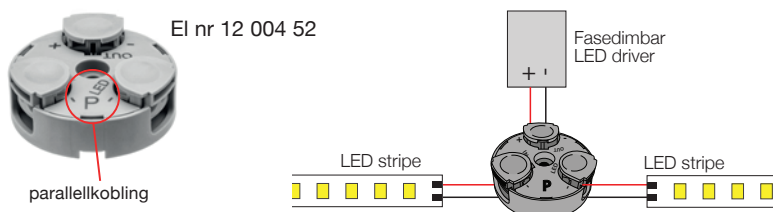

Y-forgrener gjør installasjonen enklere!

**ADELS
contact**

To separate LED striper kan parallellkobles i Y-forgrener, som skrues fast i underlaget, eksempelvis inne i kjøkkenskapet. Mates fra 12V/24V LED driver - enkelt og praktisk!

- Kabeltverrsnitt 0,34 - 0,5mm² (5A = 0,34 mm² / 6A 0,5 mm²)
- Kabel avmantles automatisk når tilkoblingsklemmen lukkes