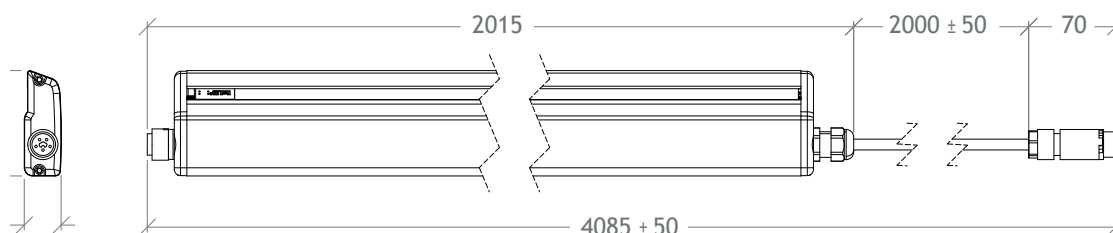

Med forbehold om trykfeil og endringer

RailLight

RailLight®

Minimal lysforurensning - ingen blending i jernbanesporet!

Helt ny løsning for belysning i anlegg med togparkering og lasting på tog, eksempelvis lasteramper på kaiområder hvor høye lysmaster konkurrerer om plassen med heisekranene.

RailLight® er svært energieffektive LED armaturer som gir minimal lysforurensning, samtidig som fare for blending elimineres - og dermed bedres også sikkerheten. Dette er et linkbart armatur som raskt, enkelt og effektivt kan monteres langs togskinne, uten graving og minimal avstenging av området for montering. Armaturene kan enkelt fjernes og flyttes etter behov, og egner seg derfor også som midlertidig belysning. Tyverisikker festeanordning! Armaturet er utviklet og produsert i Europa, og godkjent av ulike nasjonale jernbaneselskaper. Kontakt oss for mer informasjon.

RailLight® produktspesifikasjon

- 24V DC - en strømforsyning til 180m togskinne (2m avstand armaturer)
- 1,6 W/m
- Lysmengde 265lm
- IK08
- IP67
- Driftstemperatur -30 ... 55°C
- Mål (L x B x H) 2015 x 30 x 84 mm
- Lang levetid: 60 000 timer / L80B10

Kostnads-
effektivt
vedlikehold!