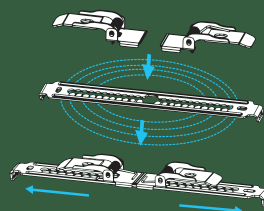

Cio IP20

Perfekt alternativ til kompaktlysrør armaturer. Kan både felles inn og monteres utenpåliggende. Svært fleksibelt og justerbart festeklips for innfelling i ALLE hullmål fra 60mm opptil 125-240mm (3 størrelser).

32 045 17	164 x 14mm	9W	500lm
32 045 18	217 x 14mm	12W	1000lm
32 045 19	292 x 14mm	16W	1500lm