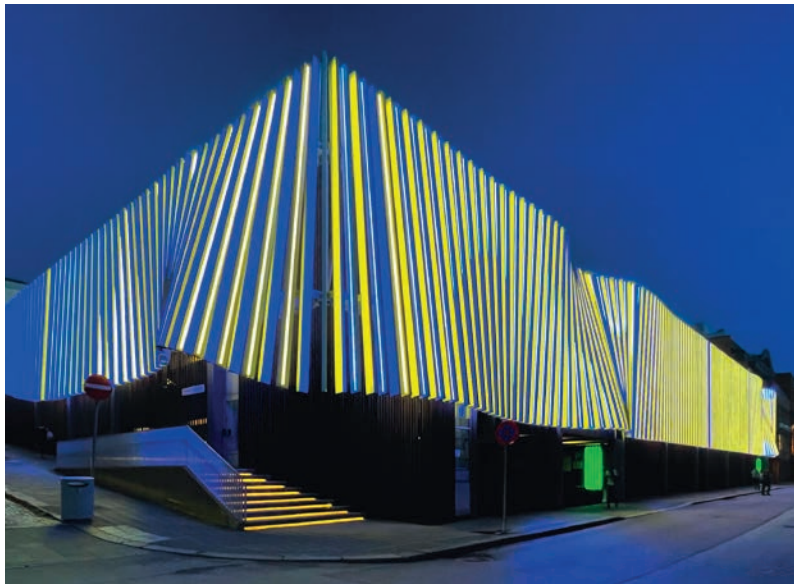

LED striper og tilbehør

Vi legger til rette for dine gode miljøvalg!

Vi tar vårt ansvar for bærekraft og miljø!

Det er ingen tvil om at vi alle må ta bedre vare på kloden vår!

Nortronic er opptatt av bærekraft, miljø, integritet og etiske standarder, og vi er nå Miljøfyrtårnsertifisert. Dette arbeidet krever at vi måler og setter krav til Nortronic sitt eget miljøavtrykk, samt sørger for et godt og sikkert arbeidsmiljø for våre medarbeidere. De samme krav og standarder gjelder også for de leverandørene vi velger å samarbeide med.