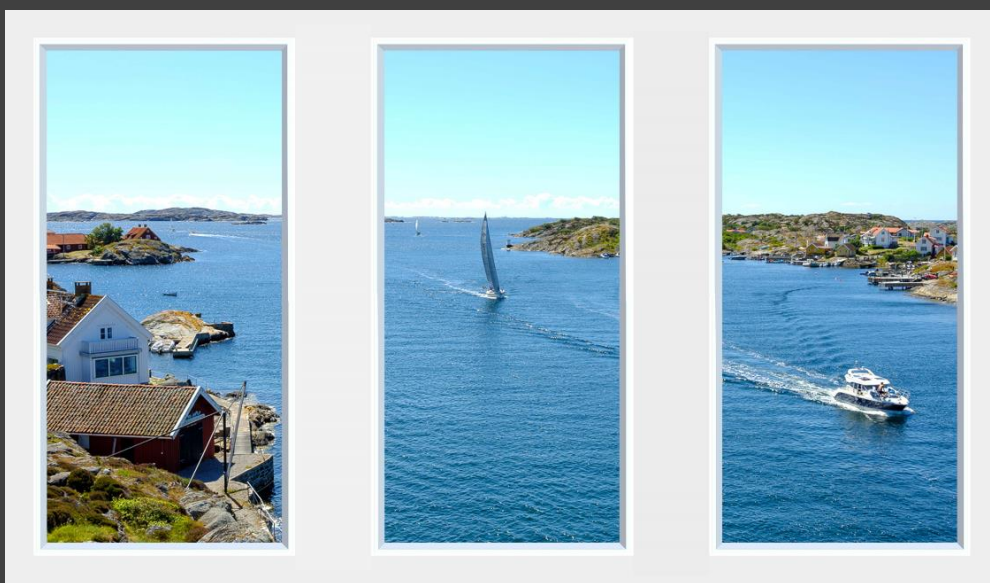

Lumlyx. Wall LED

VIRITUELLA FÖNSTER

L U M L Y X

www.lumlyx.com